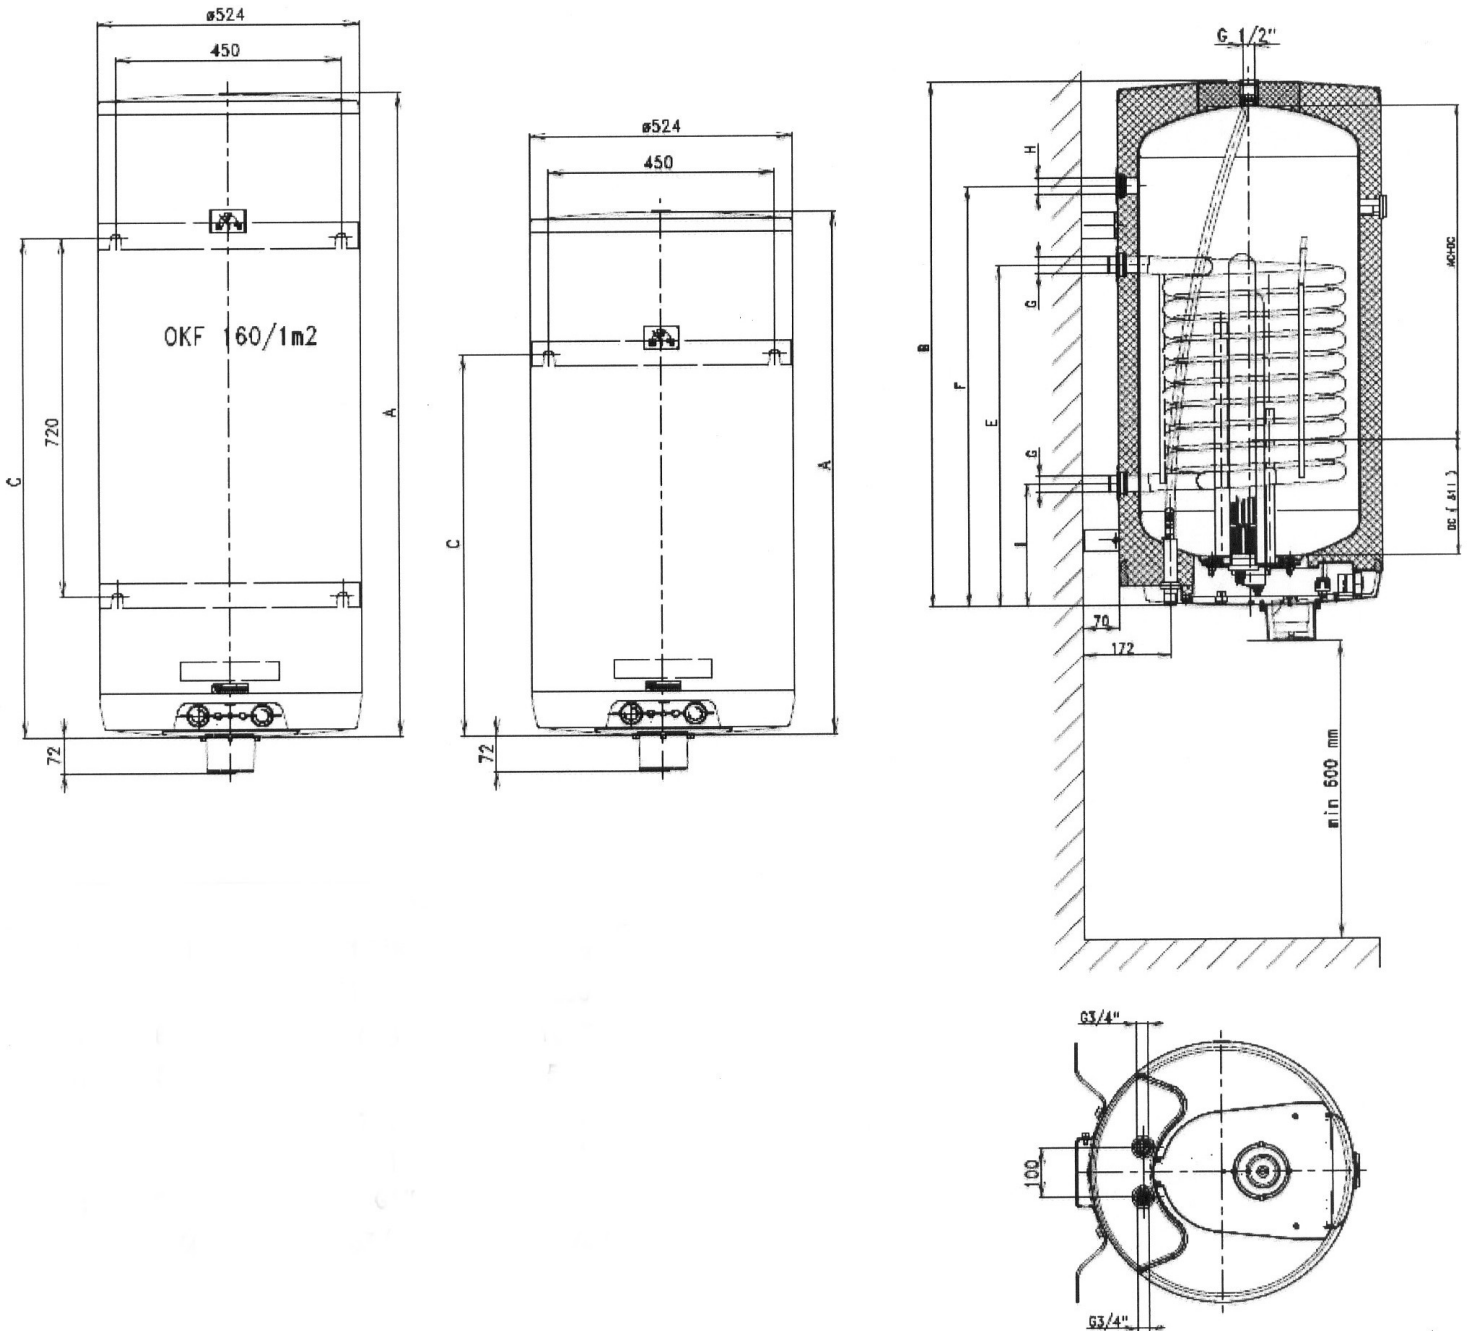

# OHRIEVAČE LOGITEX LX ACDC/M+K ABC 100, 125, 160, 200 I

| Typ | LX ACDC/M+K 100 ABC | LX ACDC/M+K 125 ABC | LX ACDC/M+K 160 ABC | LX ACDC/M+K 200 ABC |
|-----|---------------------|---------------------|---------------------|---------------------|
| A   | 881                 | 1046                | 1235                | 1287                |
| B*  | 876                 | 1041                | 1230                | 1282                |
| C   | 636                 | 801                 | 1005                | 793                 |
| D   | 524                 | 524                 | 524                 | 584                 |
| E   | 701                 | 701                 | 701                 | 685                 |
| F   | 551                 | 551                 | 831                 | 895                 |
| G   | G1"                 | G1"                 | G1"                 | G1"                 |
| H   | G3/4"               | G3/4"               | G3/4"               | G3/4"               |
| I   | 211                 | 261                 | 261                 | 245                 |
| J   | /                   | /                   | 815                 | 600                 |

**B\* = Vzdialenosť od hornej hrany ohrievača ku koncu rúr vstupu a výstupu vody.  
Rozmery pred vŕtaním overiť!**