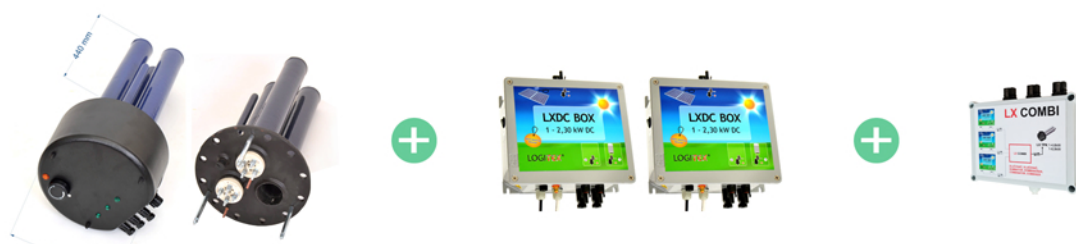

LXDC SETY Použiteľné len pre výrobky DZD - www.dzd.cz

LXDC Sety: Výchrevná jednotka TPK DC + Riadiaca jednotka LXDC BOX			
<p>LXDC SET 2,3kW: TPK 150-8/2x1,15kW DC + LXDC BOX 1-2,3kW</p>  <p>Pre nádrže: OKC NTR/HP, OKC NTRR/HP/SOL</p>			<p>Kód 0013</p> <p>Cena s nádržou na vyžiadanie</p>
<p>LXDC SET 2,3kW: TPK 168/1-2,3kW DC + LXDC BOX 1-2,3kW</p>  <p>Pre nádrže: OKC NTR/BP, OKC NTRR/BP</p>			<p>Kód 0014</p> <p>Cena s nádržou na vyžiadanie</p>
<p>LXDC SET 2,3kW: TPK 210-12/1-2,3kW DC + LXDC BOX 1-2,3kW</p>  <p>Pre nádrže: OKCE S, OKC NTR/BP, OKC NTRR/BP, NAD v1, NAD v3, NAD v4, NAD v5, NAD v11, NADO v1, NADO v2, NADO v12, + Nádrže s viac ako jednou prírubou</p>			<p>Kód 0015</p> <p>Cena s nádržou na vyžiadanie</p>
<p>LXDC SET 4,6kW: TPK 210-12/2 x 1-2,3kW DC + LXDC BOX 1-4,6kW MONO</p>  <p>Pre nádrže: OKCE S, OKC NTR/BP, OKC NTRR/BP, NAD v1, NAD v3, NAD v4, NAD v5, NAD v11, NADO v1, NADO v2, NADO v12, + Nádrže s viac ako jednou prírubou</p>			<p>Kód 0016</p> <p>Cena s nádržou na vyžiadanie</p>

LXDC SET 6,9kW: TPK 210-12/3 x 1-2,3kW DC + LXDC BOX 1-6,9kW MONO

Kód

0017

Pre nádrže: OKCE S, OKC NTR/BP, OKC NTRR/BP, NAD v1, NAD v3, NAD v4, NAD v5, NAD v11, NADO v1, NADO v2, NADO v12, + Nádrže s viac ako jednou prírubou

Cena s nádržou na vyžiadanie

LXDC Sety: Vyhrevná jednotka TPK DC + Riadiaca jednotka LXDC BOX + Zlučovač

LXDC SET 4,6kW: TPK 210-12/2 x 1-2,3kW DC + 2 x LXDC BOX 1-2,3kW + COMBIner

Pre nádrže: OKCE S, OKC NTR/BP, OKC NTRR/BP, NAD v1, NAD v3, NAD v4, NAD v5, NAD v11, NADO v1, NADO v2, NADO v12 + Nádrže s viac ako jednou prírubou

Kód

0018

Cena s nádržou na vyžiadanie

LXDC SET 6,9kW:

TPK 210-12/3 x 1-2,3kW + LXDC BOX 1-4,6kW MONO + LXDC BOX 1-2,3kW + COMBIner

Pre nádrže: OKCE S, OKC NTR/BP, OKC NTRR/BP, NAD v1, NAD v3, NAD v4, NAD v5, NAD v11, NADO v1, NADO v2, NADO v12 + Nádrže s viac ako jednou prírubou