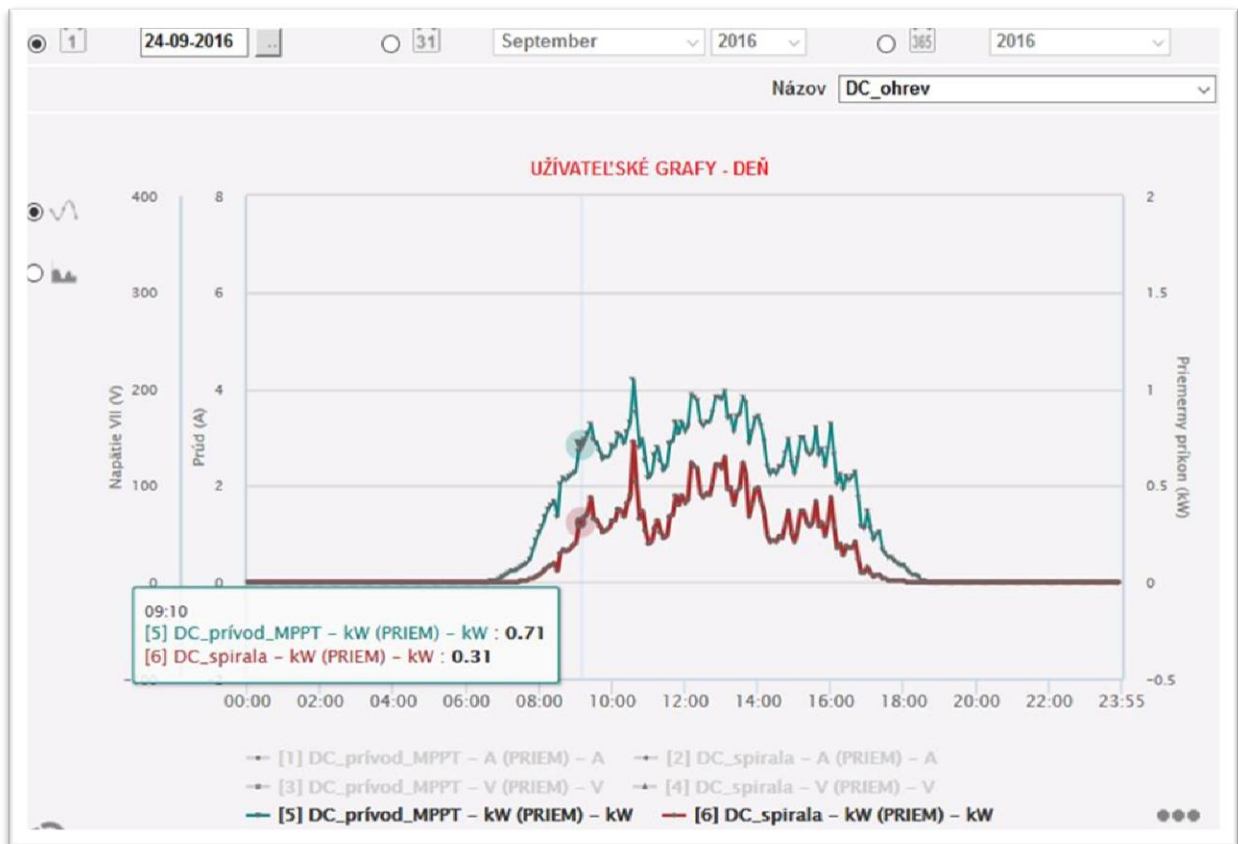

Výkon s a bez MPPT

Maximum power point tracking - MPPT