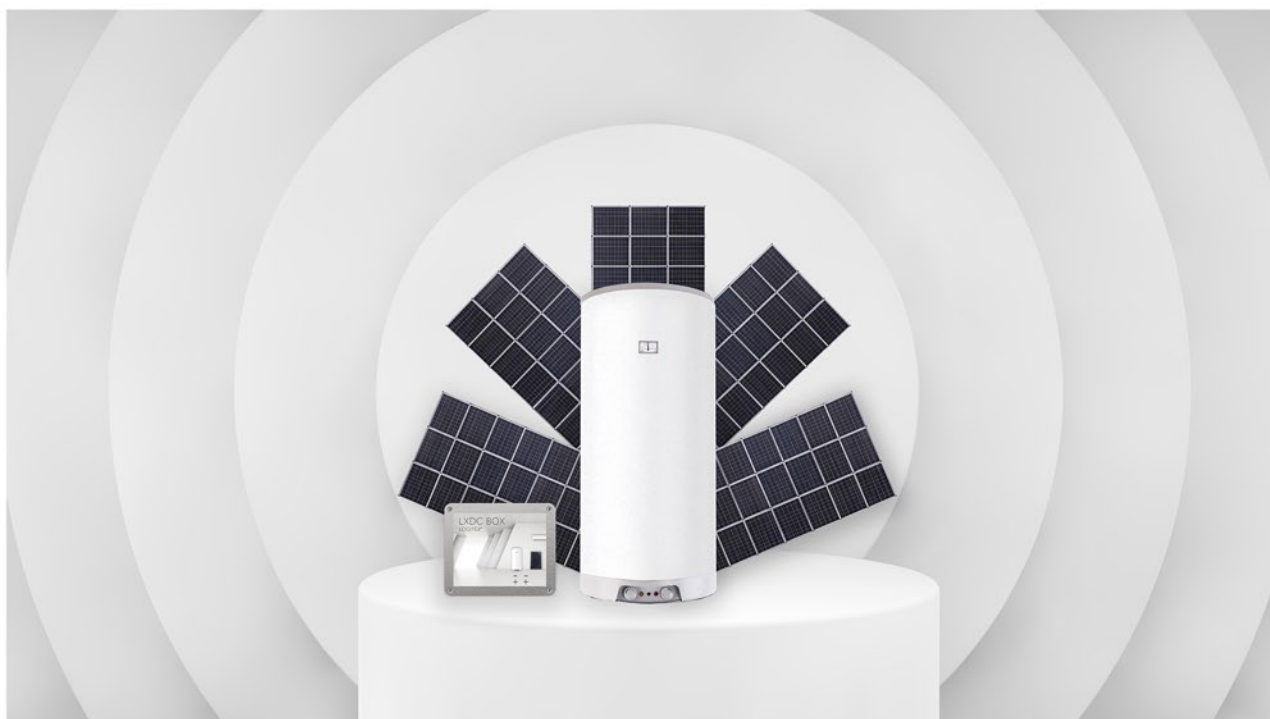

LOGITEX[®]

**Zelená
solidarita**

**Zelená
domácnostiam**

CENNÍK LXDC SETOV S DOTÁCIOU 2025

LXDC SET č. 1 2,2 kWp

SET č. 1 OBSAHUJE:

Závesný hybridný bojler LX ACDC/M, M+K, M+KW 120-200L	Riadiaca jednotka LX DC BOX 1-2,3kW	5x Fotovoltaické panely 445Wp	Kompletná konštrukcia s príslušenstvom (šikmá strecha)
			
Cenníková cena:		2 072 €	
mínus Zvýhodnená dotácia:		1 279 €	
Cena pre zákazníka:		793 € s DPH	
+ Montáž a doprava po dohode s montážnou firmou od: 1 100 € s DPH			
Dotácia bez zvýhodnenia: 1 112,50 €			
LXDC SET č. 1 umožňuje využiť elektrinu z FV panelov po nahriatí zásobníka vody pre výrobu elektriny, klimatizácie LX a pod. Neobsahuje optimalizér výkonu MPPT.			

LXDC SET č. 2 2,2 kWp

SET č. 2 OBSAHUJE:

<p>Závesný hybridný bojler LX ACDC/M, M+K, M+KW 120-200L</p>	<p>Riadiaca jednotka s funkciou MPPT LXDC Power Box 1-2,3kW UNIVERSAL</p>	<p>5x Fotovoltaické panely 445Wp</p>	<p>Kompletná konštrukcia s príslušenstvom (šikmá strecha)</p>
			
<p>Cenníková cena: 2 277 €</p> <p>mínus Zvýhodnená dotácia: 1 279 €</p>		<p>Cena pre zákazníka: 998 € s DPH</p>	
<p>+ Montáž a doprava po dohode s montážnou firmou od: 1 100€ s DPH</p> <p>Dotácia bez zvýhodnenia: 1 112,50 €</p>			
<p>LXDC SET č. 2 obsahuje optimalizér výkonu MPPT, neumožňuje využiť elektrinu z FV panelov po nahriatí zásobníka vody. SET 2 je vhodný pre veľkú spotrebu teplej vody.</p>			

LXDC SET č. 3 2,2 kWp

SET č. 3 OBSAHUJE:

Závesný hybridný bojler LX ACDC/M, M+K, M+KW 120-200L	Riadiaca jednotka LX DC BOX 1-2,3kW	5x Fotovoltaické panely 445Wp	MPPT + MPPS optimalizér výkonu LX DC POWER BOX	Kompletná konštrukcia s príslušenstvom (šikmá strecha)
				