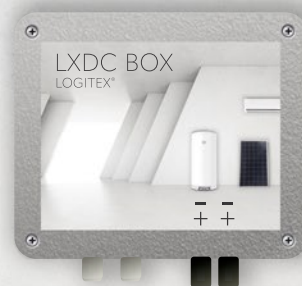

LOGITEX[®]

**Zelená
solidarita**

**Zelená
domácnostiam**

CENNÍK LXDC SETOV S DOTÁCIOU 2025

LXDC SET č. 1 2,2 kWp

SET č. 1 OBSAHUJE:

Závesný hybridný bojler LX ACDC/M, M+K, M+KW 120-200L	Riadiaca jednotka LX DC BOX 1-2,3kW	5x Fotovoltaické panely 445Wp	Kompletná konštrukcia s príslušenstvom (šikmá strecha)
			
Cenníková cena:		2 072 €	
mínus Zvýhodnená dotácia:		1 279 €	
Cena pre zákazníka:		793 € s DPH	
+ Montáž a doprava po dohode s montážnou firmou od: 1 100 € s DPH			
Dotácia bez zvýhodnenia: 1 112,50 €			
LXDC SET č. 1 umožňuje využiť elektrinu z FV panelov po nahriatí zásobníka vody pre výrobu elektriny, klimatizácie LX a pod. Neobsahuje optimalizér výkonu MPPT.			

LXDC SET č. 2 2,2 kWp

SET č. 2 OBSAHUJE:

<p>Závesný hybridný bojler LX ACDC/M, M+K, M+KW 120-200L</p>	<p>Riadiaca jednotka s funkciou MPPT LXDC Power Box 1-2,3kW UNIVERSAL</p>	<p>5x Fotovoltaické panely 445Wp</p>	<p>Kompletná konštrukcia s príslušenstvom (šikmá strecha)</p>
			
<p>Cenníková cena: 2 277 €</p> <p>mínus Zvýhodnená dotácia: 1 279 €</p>		<p>Cena pre zákazníka: 998 € s DPH</p>	
<p>+ Montáž a doprava po dohode s montážnou firmou od: 1 100€ s DPH</p> <p>Dotácia bez zvýhodnenia: 1 112,50 €</p>			
<p>LXDC SET č. 2 obsahuje optimalizér výkonu MPPT, neumožňuje využiť elektrinu z FV panelov po nahriatí zásobníka vody. SET 2 je vhodný pre veľkú spotrebu teplej vody.</p>			

LXDC SET č. 3 2,2 kWp

SET č. 3 OBSAHUJE:

Závesný hybridný bojler LX ACDC/M, M+K, M+KW 120-200L	Riadiaca jednotka LX DC BOX 1-2,3kW	5x Fotovoltaické panely 445Wp	MPPT + MPPS optimalizér výkonu LX DC POWER BOX	Kompletná konštrukcia s príslušenstvom (šikmá strecha)
				