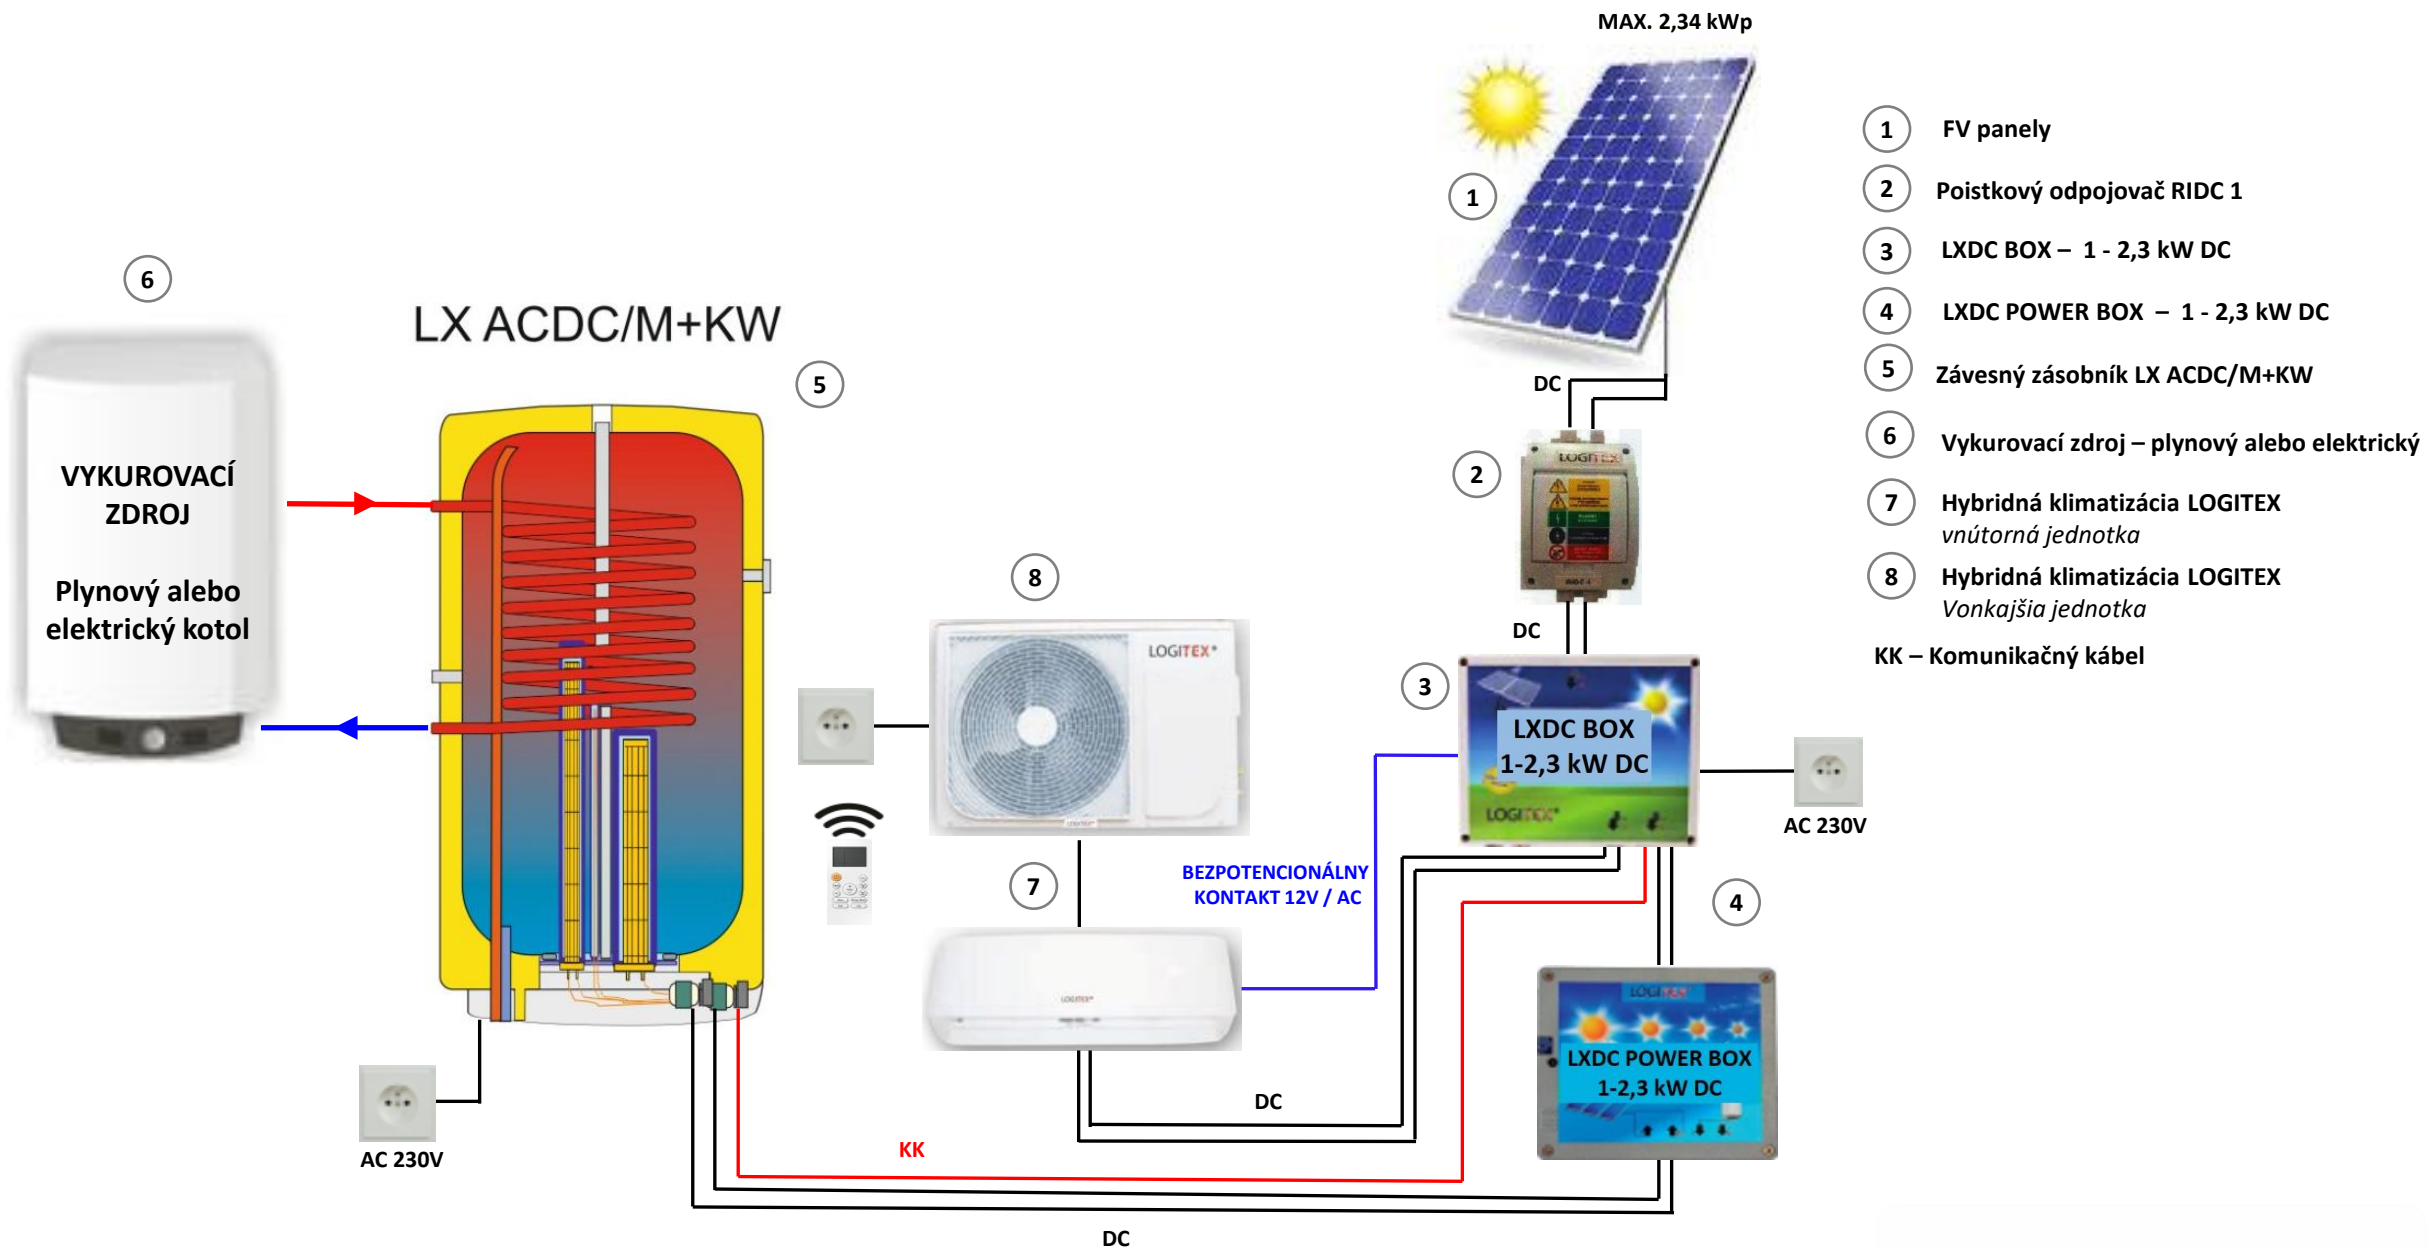

KK – Komunikačný kábel

LOGITEX®

- ① FV panely
 - ② Poistkový odpojovač RIDC 1
 - ③ LXDC BOX – 1 - 2,3 kW DC
 - ④ LXDC POWER BOX – 1 - 2,3 kW DC
 - ⑤ Závesný zásobník LX ACDC/M+K
 - ⑥ Vykurovací zdroj na tuhé palivo
 - ⑦ Menič DC/AC
- KK – Komunikačný kábel

LOGITEX®

MAX. 2,34 kWp

- 1 FV panely
 - 2 Poistkový odpojovač RIDC 1
 - 3 LXDC POWER BOX – 1 - 2,3 kW DC
 - 4 LXDC BOX – 1 - 2,3 kW DC
 - 5 Závesný zásobník LX ACDC/M+K
 - 6 Vykurovací zdroj na tuhé palivo
 - 7 Podlahové kúrenie LX (Odporový drôt)
 - 8 Analógový termostat
- KK – Komunikačný kábel

- ① FV panely
- ② Poistkový odpojovač RIDC 1
- ③ LXDC POWER BOX – 1 - 2,3 kW DC
- ④ LXDC BOX – 1 - 2,3 kW DC
- ⑤ Závesný zásobník LX ACDC/M+KW

KK – Komunikačný kábel

- 1 FV panely
 - 2 Poistkový odpojovač RIDC 1
 - 3 LXDC POWER BOX – 1 - 2,3 kW DC
 - 4 LXDC BOX – 1 - 2,3 kW DC
 - 5 Závěsný zásobník LX ACDC/M+KW
 - 6 Vykurovací zdroj – plynový alebo elektrický
- KK – Komunikačný kábel

- 1 FV panely
 - 2 Poistkový odpojovač RIDC 1
 - 3 LXDC BOX – 1 - 2,3 kW DC
 - 4 LXDC POWER BOX – 1 - 2,3 kW DC
 - 5 Závesný zásobník LX ACDC/M+KW
 - 6 Vykurovací zdroj – plynový alebo elektrický
 - 7 Hybridná klimatizácia LOGITEX vnútorná jednotka
 - 8 Hybridná klimatizácia LOGITEX Vonkajšia jednotka
- KK – Komunikačný kábel