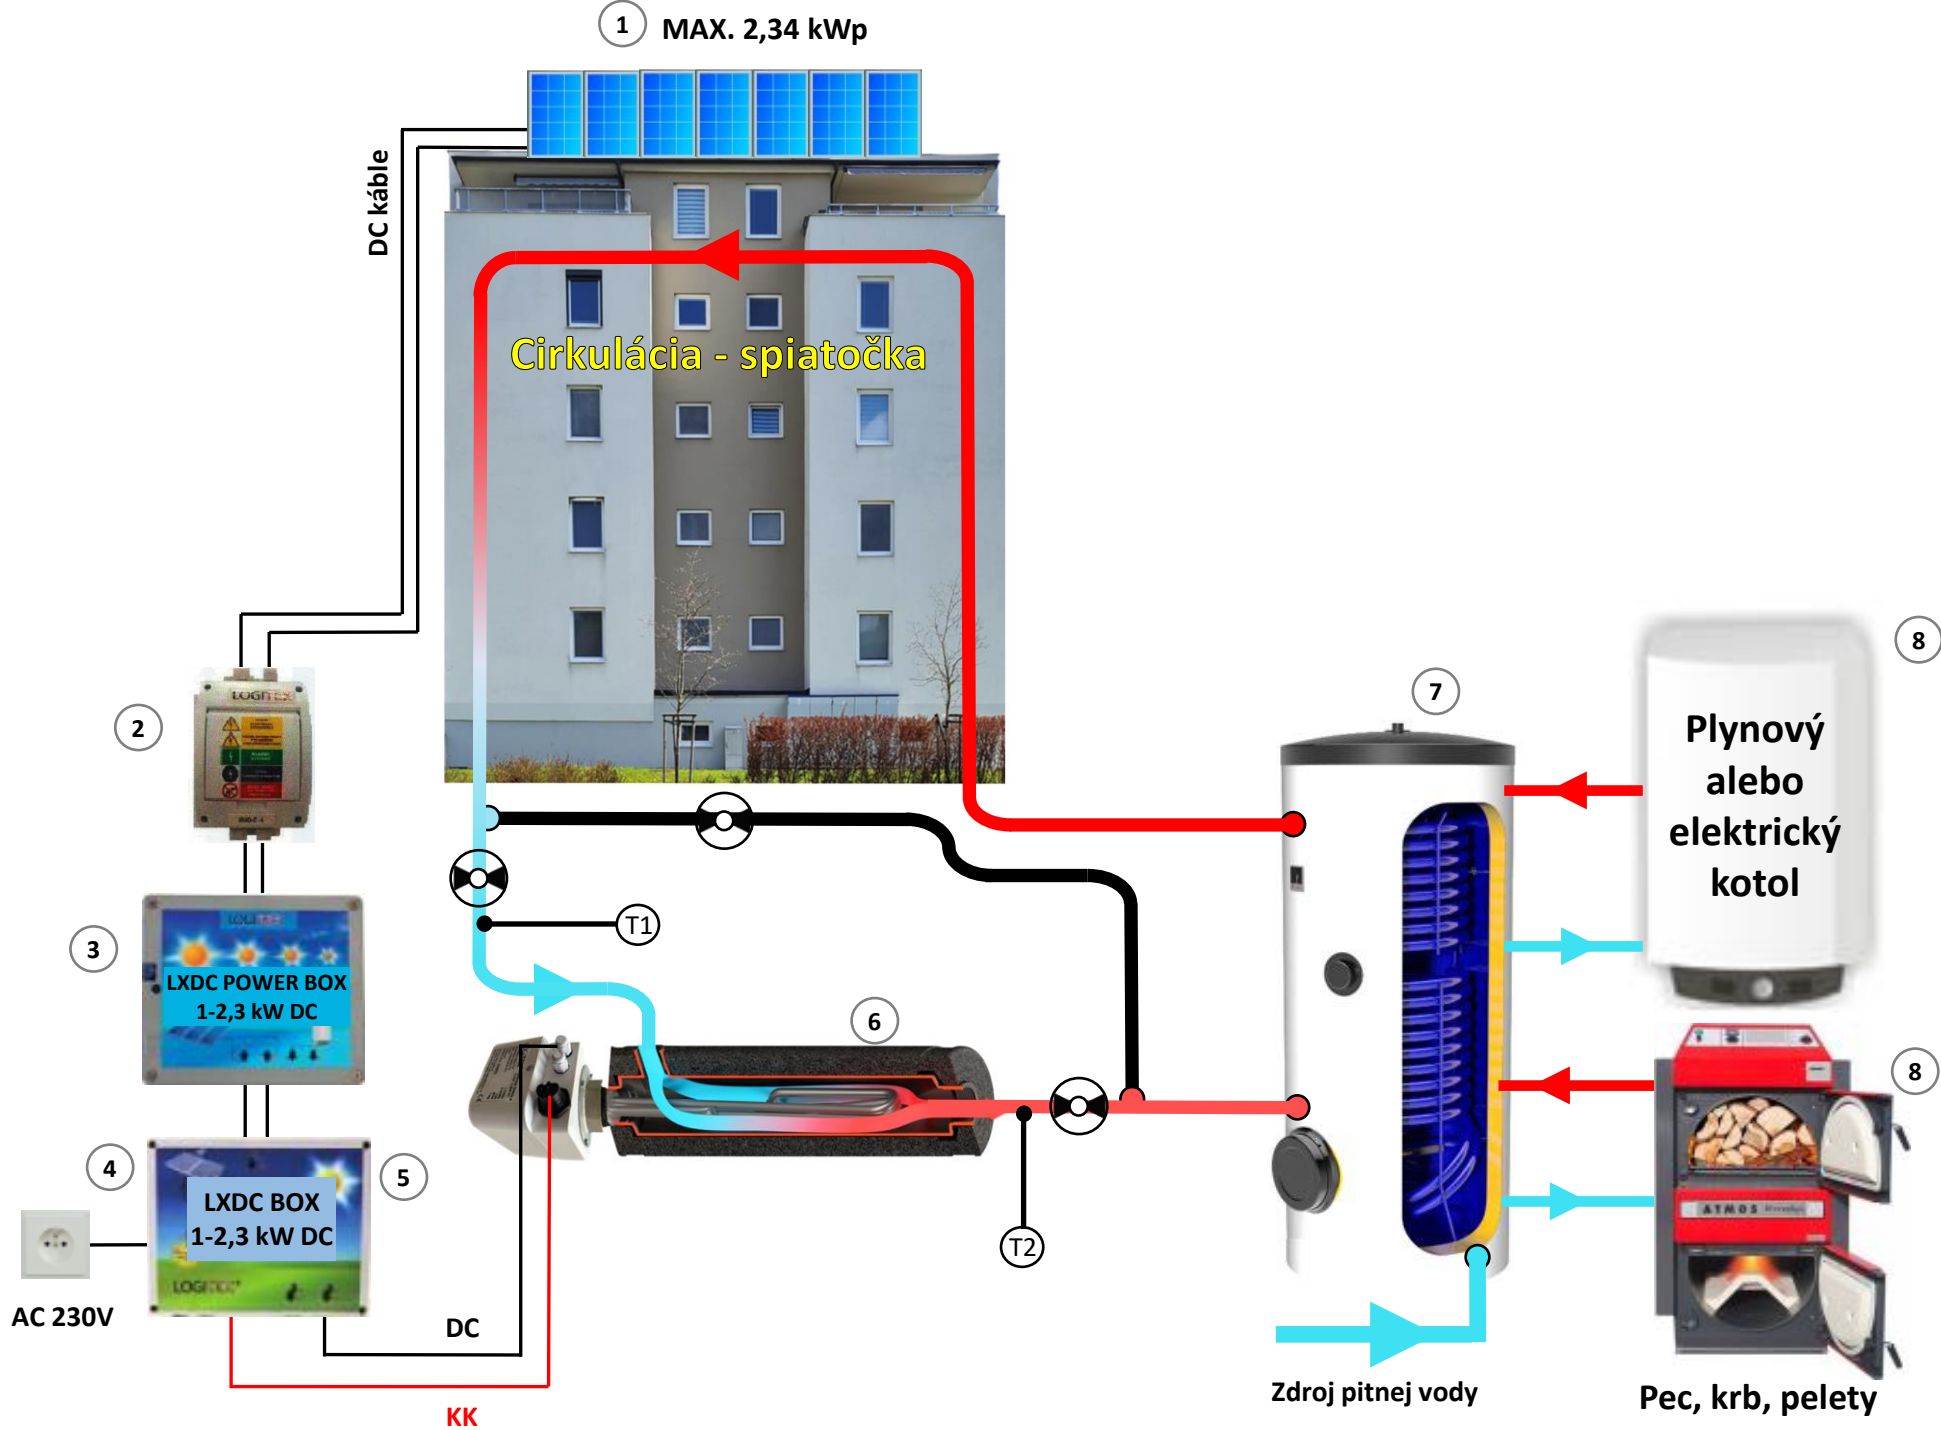

KK – komunikačný kábel

LOGITEX®

- ① RIDC Poistkový odpojovač
- ② LXDC BOX – 1 - 2,3 kW DC
- ③ LXDC POWER BOX – 1 - 2,3 kW DC
- ④ LXDC BOX - DUO – 1 - 2,3 kW DC
- ⑤ Hybridná klimatizácia LOGITEX LX35 – LX 50
vnútorná jednotka
- ⑥ Hybridná klimatizácia LOGITEX
Vonkajšia jednotka
- ⑦ Zásobník vody LOGITEX
- ⑧ Akumulačná nádrž
- ⑨ LX TPK 1-2,3 kW
- ⑩ Analógový termostat

KK – komunikačný kábel

- 1 Poistková skrinka
- 2 LXDC BOX 1 – 2,3kW DC
- 3 LXDC POWER BOX 1 – 2,3kW DC
- 4 LXDC BOX 1 – 2,3kW DC - DUO
- 5 LX COMBlner
- 6 Závesný zásobník LX ACDC/M
- 7 Závesný zásobník LX ACDC/M+KW
- 8 Menič DC/AC

KK – komunikačný kábel

- 1 FV panely
 - 2 Poistkový odpojovač RIDC 1
 - 3 LXDC POWER BOX – 1 - 2,3 kW DC
 - 4 LXDC BOX – 1 - 2,3 kW DC DUO
 - 5 Závesný zásobník LX ACDC/M+K
 - 6 LX 6/4" 2,3kW DC
 - 7 Prietokový valec
 - 8 Filtrácia
 - 9 Vírivka
- KK – Komunikačný kábel

- 1 FV panely 7x330W
 - 2 Poistkový odpojovač RIDC 1
 - 3 LXDC POWER BOX – 1 - 2,3 kW DC
 - 4 LXDC BOX – 1 – 2,3 kW DC
 - 5 LX 6/4“ 2,3kW DC
 - 6 Prietokový ohrievač vody STRELEC
 - 7 Stacionárny zásobník vody
 - 8 Vykurovací zdroj
- KK – Komunikačný kábel
- T1, T2 - Teplomer
-  Uzatvárací ventil