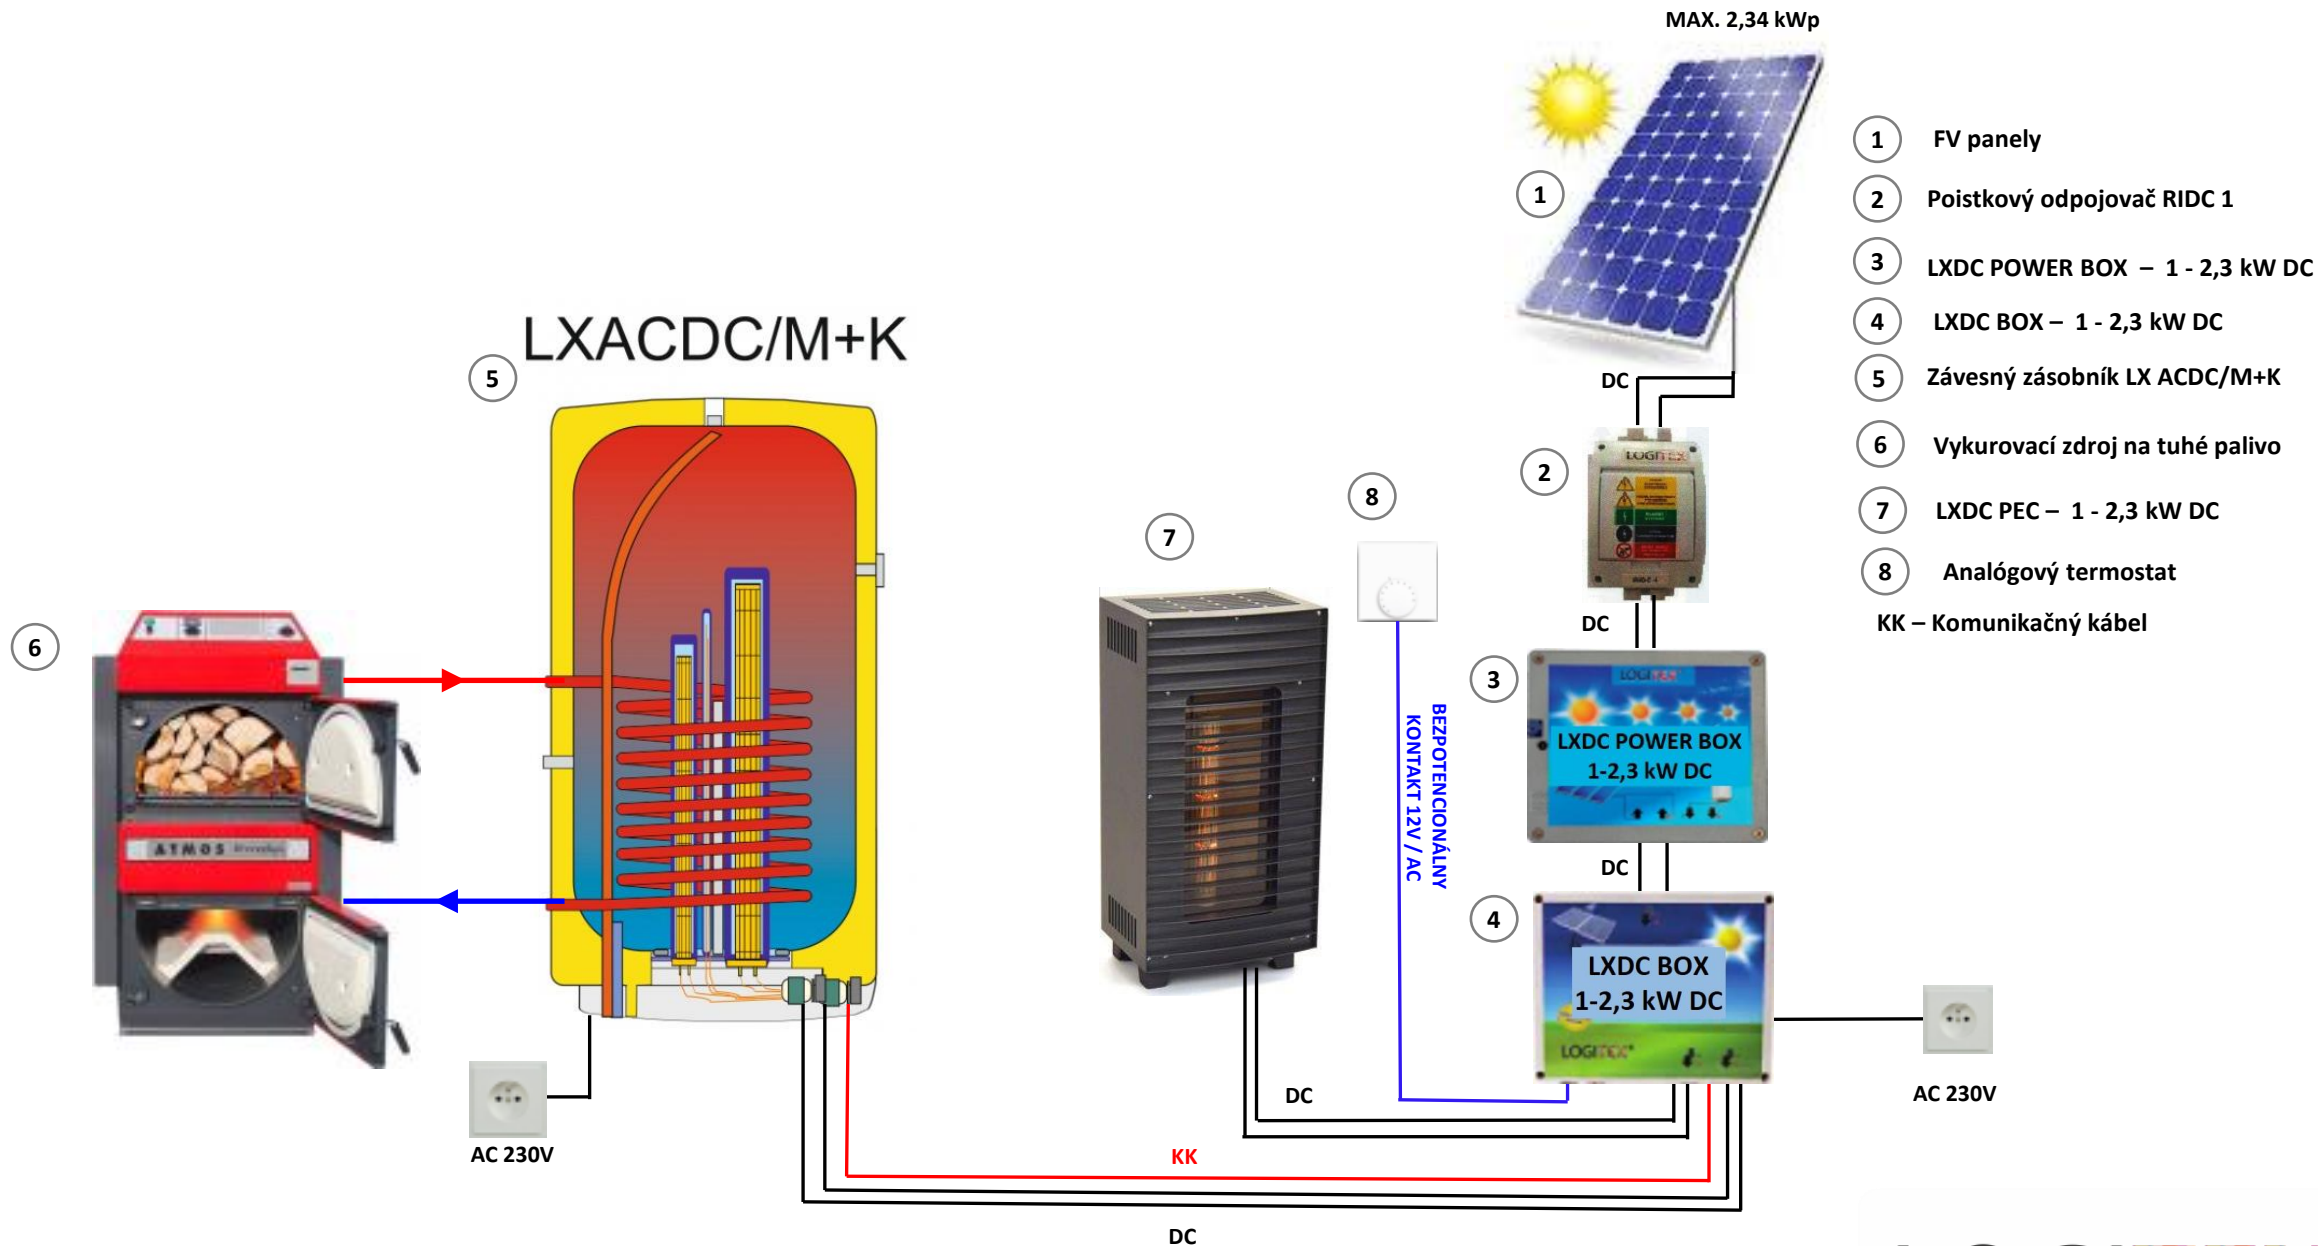

KK – Komunikačný kábel

- 1 FV panely
 - 2 Poistkový odpojovač RIDC 1
 - 3 LXDC POWER BOX – 1 - 2,3 kW DC
 - 4 LXDC BOX – 1 - 2,3 kW DC
 - 5 Závesný zásobník LX ACDC/M+K
- KK – Komunikačný kábel

- 1 FV panely
- 2 Poistkový odpojovač RIDC 1
- 3 LXDC POWER BOX – 1 - 2,3 kW DC
- 4 LXDC BOX – 1 - 2,3 kW DC
- 5 Závesný zásobník LX ACDC/M+K
- 6 Vykurovací zdroj na tuhé palivo

KK – Komunikačný kábel

LOGITEX®

- ① FV panely
 - ② Poistkový odpojovač RIDC 1
 - ③ LXDC BOX – 1 - 2,3 kW DC
 - ④ LXDC POWER BOX – 1 - 2,3 kW DC
 - ⑤ Závesný zásobník LX ACDC/M+K
 - ⑥ Vykurovací zdroj na tuhé palivo
 - ⑦ Menič DC/AC
- KK – Komunikačný kábel

LOGITEX®

MAX. 2,34 kWp

- 1 FV panely
 - 2 Poistkový odpojovač RIDC 1
 - 3 LXDC POWER BOX – 1 - 2,3 kW DC
 - 4 LXDC BOX – 1 - 2,3 kW DC
 - 5 Závesný zásobník LX ACDC/M+K
 - 6 Vykurovací zdroj na tuhé palivo
 - 7 Podlahové kúrenie LX (Odporový drôt)
 - 8 Analógový termostat
- KK – Komunikačný kábel

- ① FV panely
- ② Poistkový odpojovač RIDC 1
- ③ LXDC POWER BOX – 1 - 2,3 kW DC
- ④ LXDC BOX – 1 - 2,3 kW DC
- ⑤ Závesný zásobník LX ACDC/M+KW

KK – Komunikačný kábel

- 1 FV panely
 - 2 Poistkový odpojovač RIDC 1
 - 3 LXDC POWER BOX – 1 - 2,3 kW DC
 - 4 LXDC BOX – 1 - 2,3 kW DC
 - 5 Závěsný zásobník LX ACDC/M+KW
 - 6 Vykurovací zdroj – plynový alebo elektrický
- KK – Komunikačný kábel