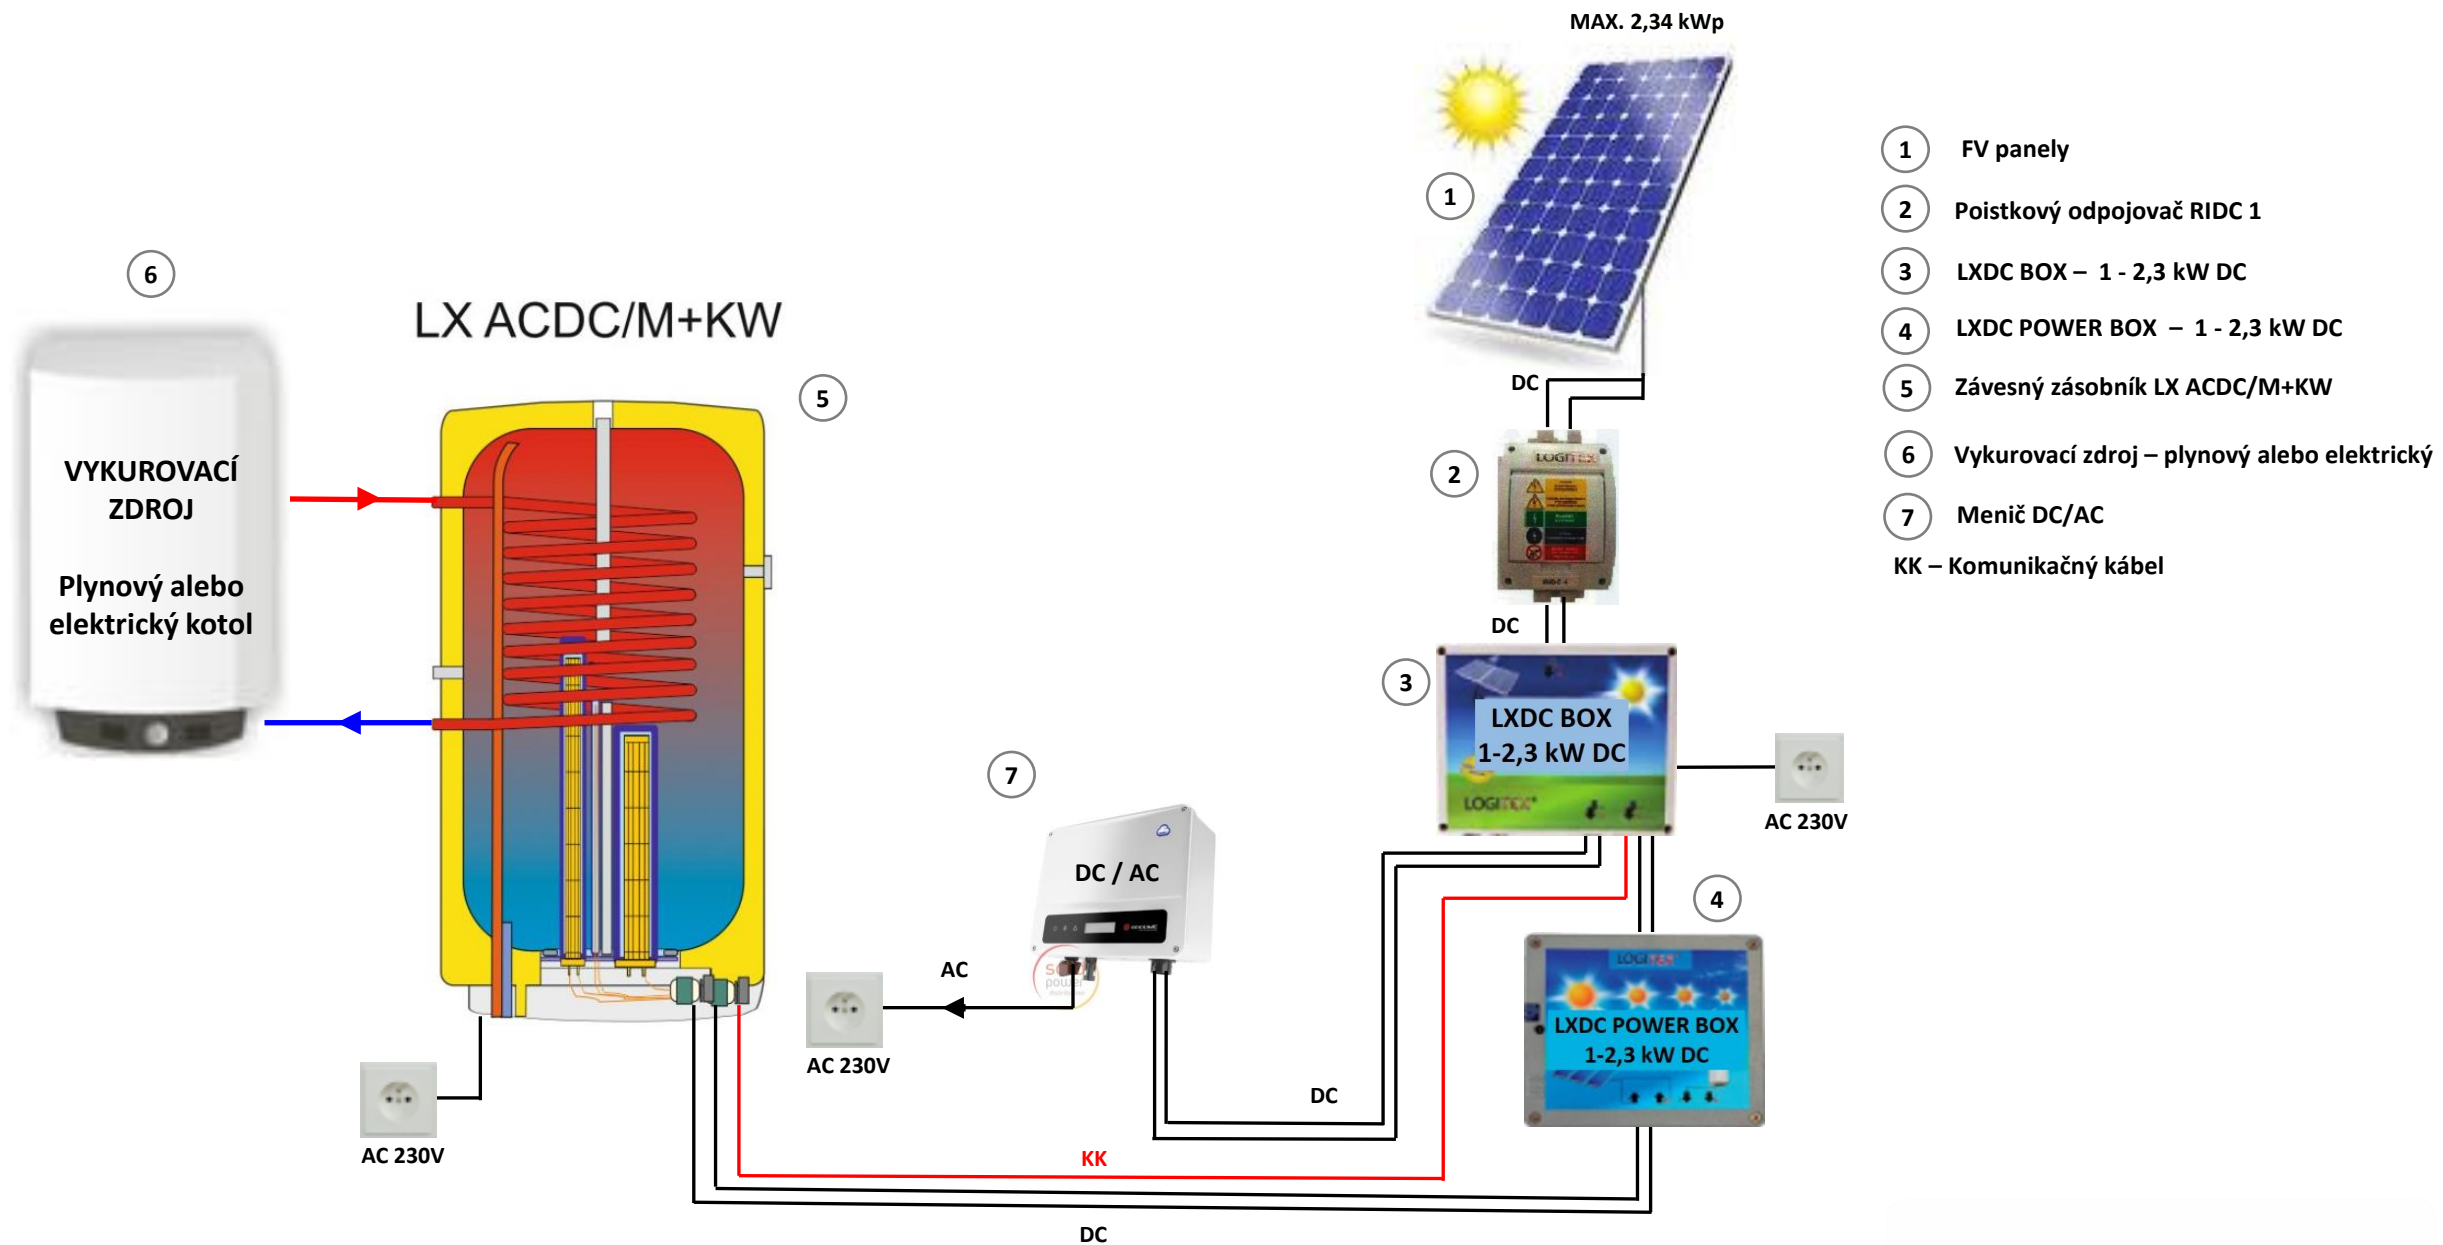

KK – Komunikačný kábel

LOGITEX®

- ① FV panely
 - ② Poistkový odpojovač RIDC 1
 - ③ LXDC BOX – 1 - 2,3 kW DC
 - ④ LXDC POWER BOX – 1 - 2,3 kW DC
 - ⑤ Závesný zásobník LX ACDC/M+K
 - ⑥ Vykurovací zdroj na tuhé palivo
 - ⑦ Menič DC/AC
- KK – Komunikačný kábel

LOGITEX®

MAX. 2,34 kWp

- 1 FV panely
 - 2 Poistkový odpojovač RIDC 1
 - 3 LXDC POWER BOX – 1 - 2,3 kW DC
 - 4 LXDC BOX – 1 - 2,3 kW DC
 - 5 Závesný zásobník LX ACDC/M+K
 - 6 Vykurovací zdroj na tuhé palivo
 - 7 Podlahové kúrenie LX (Odporový drôt)
 - 8 Analógový termostat
- KK – Komunikačný kábel

- ① FV panely
- ② Poistkový odpojovač RIDC 1
- ③ LXDC POWER BOX – 1 - 2,3 kW DC
- ④ LXDC BOX – 1 - 2,3 kW DC
- ⑤ Závesný zásobník LX ACDC/M+KW

KK – Komunikačný kábel

- 1 FV panely
 - 2 Poistkový odpojovač RIDC 1
 - 3 LXDC POWER BOX – 1 - 2,3 kW DC
 - 4 LXDC BOX – 1 - 2,3 kW DC
 - 5 Závěsný zásobník LX ACDC/M+KW
 - 6 Vykurovací zdroj – plynový alebo elektrický
- KK – Komunikačný kábel

- 1 FV panely
 - 2 Poistkový odpojovač RIDC 1
 - 3 LXDC BOX – 1 - 2,3 kW DC
 - 4 LXDC POWER BOX – 1 - 2,3 kW DC
 - 5 Závesný zásobník LX ACDC/M+KW
 - 6 Vykurovací zdroj – plynový alebo elektrický
 - 7 Hybridná klimatizácia LOGITEX vnútorná jednotka
 - 8 Hybridná klimatizácia LOGITEX Vonkajšia jednotka
- KK – Komunikačný kábel