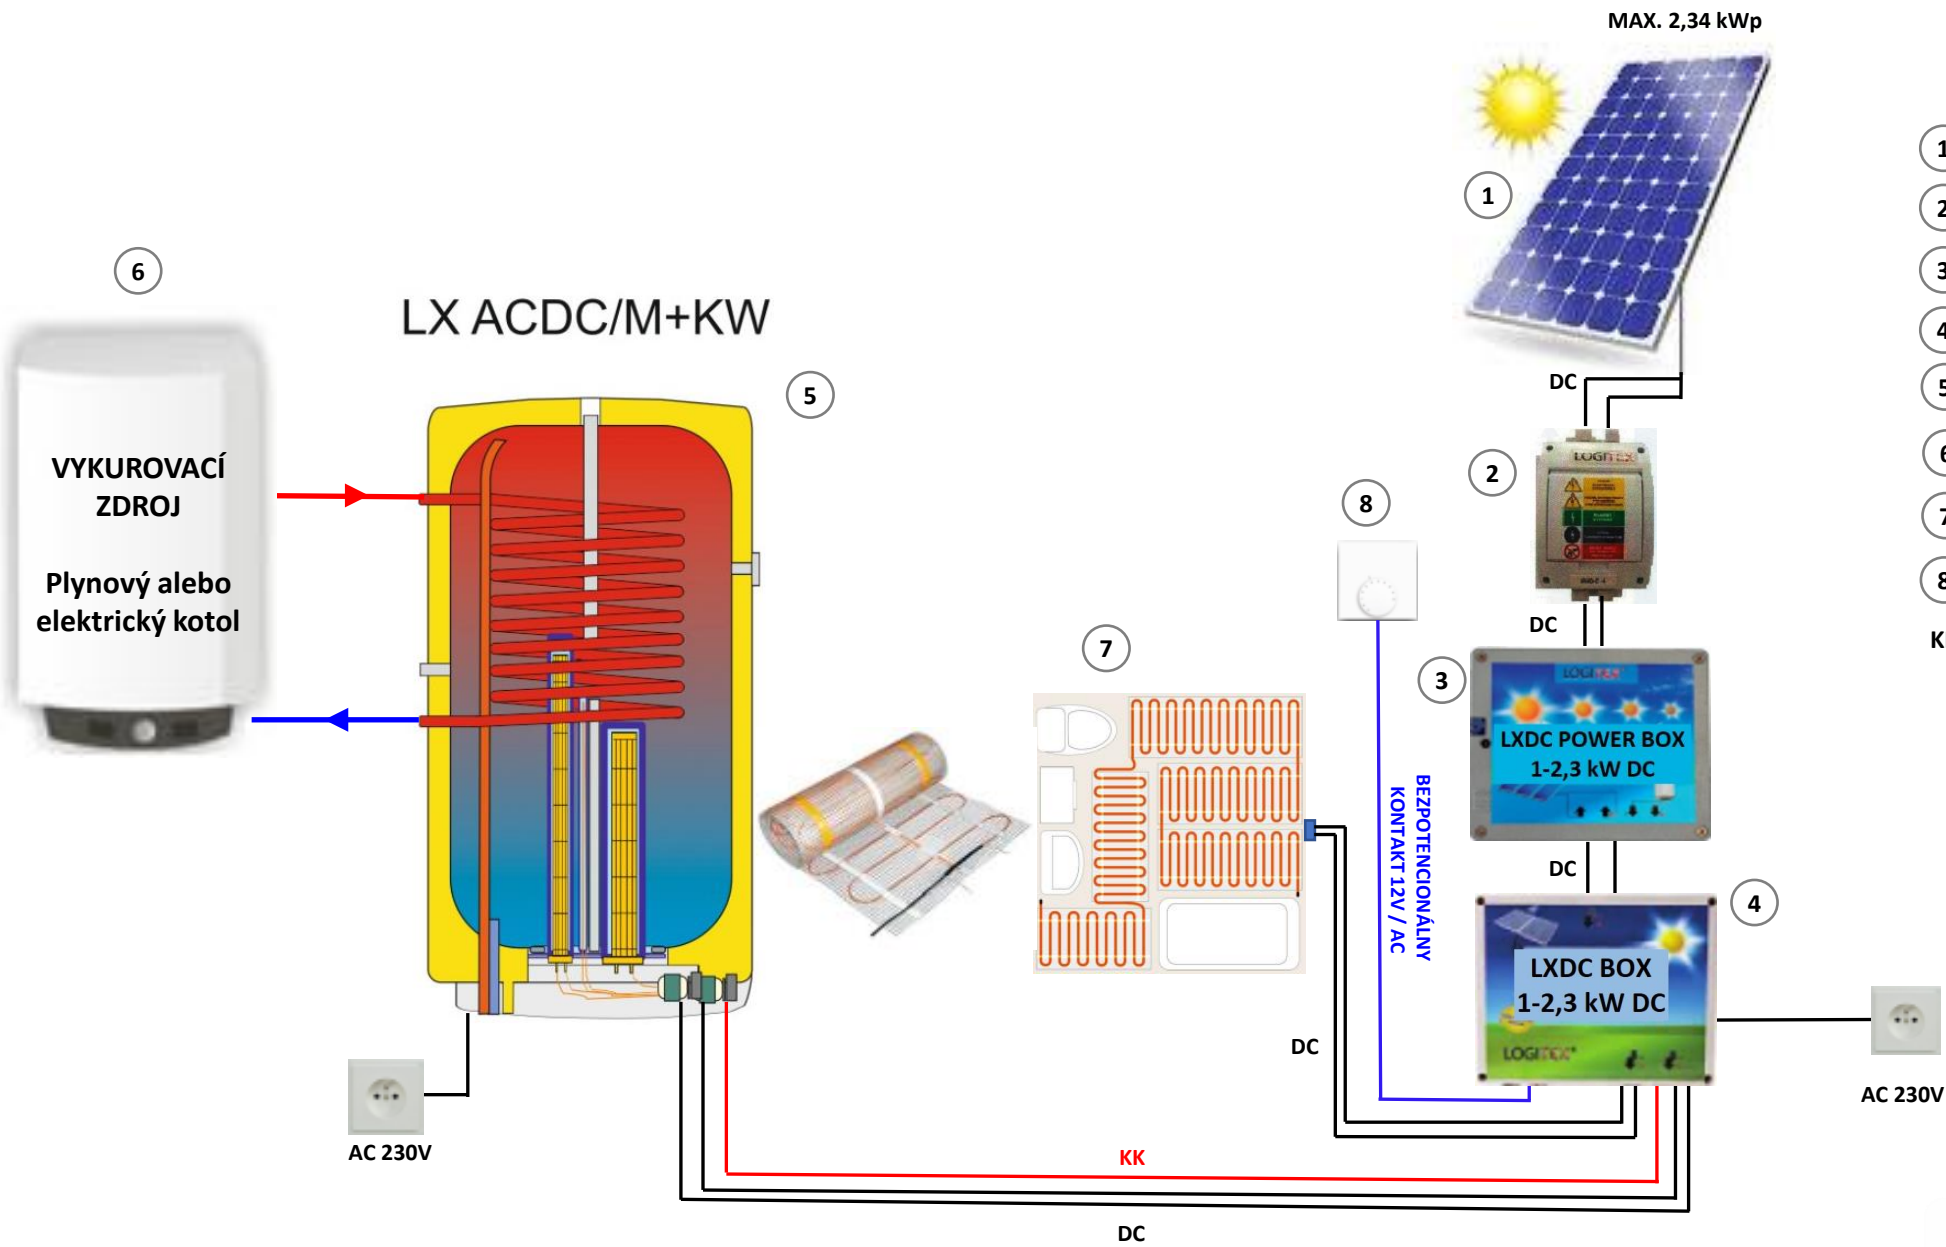

LOGITEX®

MAX. 2,34 kWp

- 1 FV panely
 - 2 Poistkový odpojovač RIDC 1
 - 3 LXDC POWER BOX – 1 - 2,3 kW DC
 - 4 LXDC BOX – 1 - 2,3 kW DC
 - 5 Závesný zásobník LX ACDC/M+K
 - 6 Vykurovací zdroj na tuhé palivo
 - 7 Podlahové kúrenie LX (Odporový drôt)
 - 8 Analógový termostat
- KK – Komunikačný kábel

- ① FV panely
- ② Poistkový odpojovač RIDC 1
- ③ LXDC POWER BOX – 1 - 2,3 kW DC
- ④ LXDC BOX – 1 - 2,3 kW DC
- ⑤ Závesný zásobník LX ACDC/M+KW

KK – Komunikačný kábel

- 1 FV panely
 - 2 Poistkový odpojovač RIDC 1
 - 3 LXDC POWER BOX – 1 - 2,3 kW DC
 - 4 LXDC BOX – 1 - 2,3 kW DC
 - 5 Závěsný zásobník LX ACDC/M+KW
 - 6 Vykurovací zdroj – plynový alebo elektrický
- KK – Komunikačný kábel

- 1 FV panely
 - 2 Poistkový odpojovač RIDC 1
 - 3 LXDC BOX – 1 - 2,3 kW DC
 - 4 LXDC POWER BOX – 1 - 2,3 kW DC
 - 5 Závesný zásobník LX ACDC/M+KW
 - 6 Vykurovací zdroj – plynový alebo elektrický
 - 7 Hybridná klimatizácia LOGITEX vnútorná jednotka
 - 8 Hybridná klimatizácia LOGITEX Vonkajšia jednotka
- KK – Komunikačný kábel

- ① FV panely
 - ② Poistkový odpojovač RIDC 1
 - ③ LXDC POWER BOX – 1 - 2,3 kW DC
 - ④ LXDC BOX – 1 - 2,3 kW DC
 - ⑤ Závesný zásobník LX ACDC/M+KW
 - ⑥ Vykurovací zdroj – plynový alebo elektrický
 - ⑦ LXDC PEC – 1 - 2,3 kW DC
 - ⑧ Analogový termostat
- KK – Komunikačný kábel