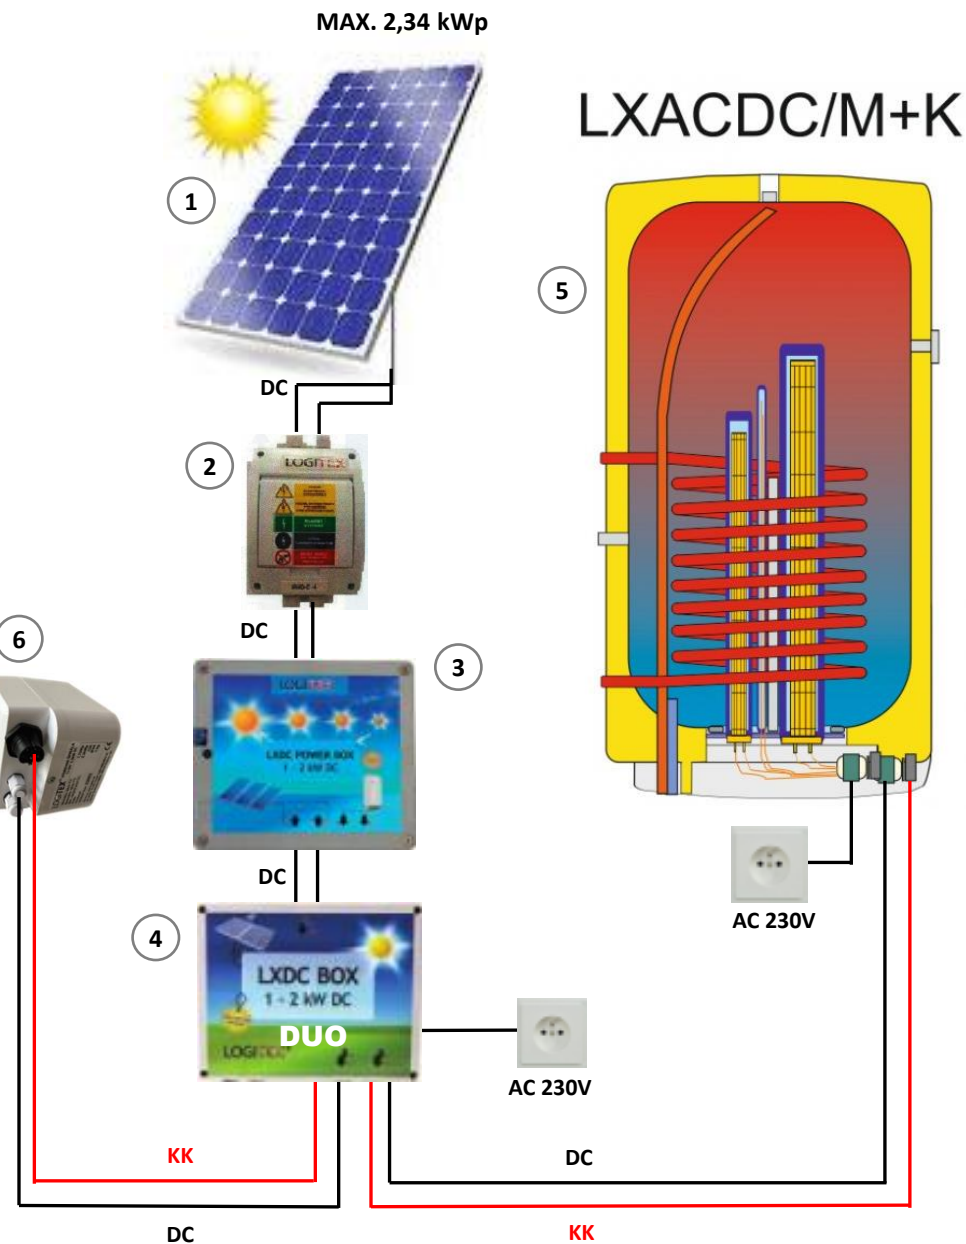

- 1 RIDC Poistkový odpojovač
- 2 LXDC BOX – 1 - 2,3 kW DC
- 3 LXDC POWER BOX – 1 - 2,3 kW DC
- 4 LXDC BOX - DUO – 1 - 2,3 kW DC
- 5 Hybridná klimatizácia LOGITEX LX35 – LX 50
vnútorná jednotka
- 6 Hybridná klimatizácia LOGITEX
Vonkajšia jednotka
- 7 Zásobník vody LOGITEX
- 8 Akumulačná nádrž
- 9 LX 6/4" 2,3kW DC
- 10 Analógový termostat

KK – komunikačný kábel

LOGITEX®

- ① RIDC Poistkový odpojovač
- ② LXDC BOX – 1 - 2,3 kW DC
- ③ LXDC POWER BOX – 1 - 2,3 kW DC
- ④ LXDC BOX - DUO – 1 - 2,3 kW DC
- ⑤ Hybridná klimatizácia LOGITEX LX35 – LX 50
vnútorná jednotka
- ⑥ Hybridná klimatizácia LOGITEX
Vonkajšia jednotka
- ⑦ Zásobník vody LOGITEX
- ⑧ Akumulačná nádrž
- ⑨ LX TPK 1-2,3 kW
- ⑩ Analógový termostat

KK – komunikačný kábel

- 1 Poistková skrinka
- 2 LXDC BOX 1 – 2,3kW DC
- 3 LXDC POWER BOX 1 – 2,3kW DC
- 4 LXDC BOX 1 – 2,3kW DC - DUO
- 5 LX COMBlner
- 6 Závesný zásobník LX ACDC/M
- 7 Závesný zásobník LX ACDC/M+KW
- 8 Menič DC/AC

- 1 FV panely 7x330W
 - 2 Poistkový odpojovač RIDC 1
 - 3 LXDC POWER BOX – 1 - 2,3 kW DC
 - 4 LXDC BOX – 1 – 2,3 kW DC
 - 5 LX 6/4“ 2,3kW DC
 - 6 Prietokový ohrievač vody STRELEC
 - 7 Stacionárny zásobník vody
 - 8 Vykurovací zdroj
- KK – Komunikačný kábel
- T1, T2 - Teplomer
-  Uzatvárací ventil