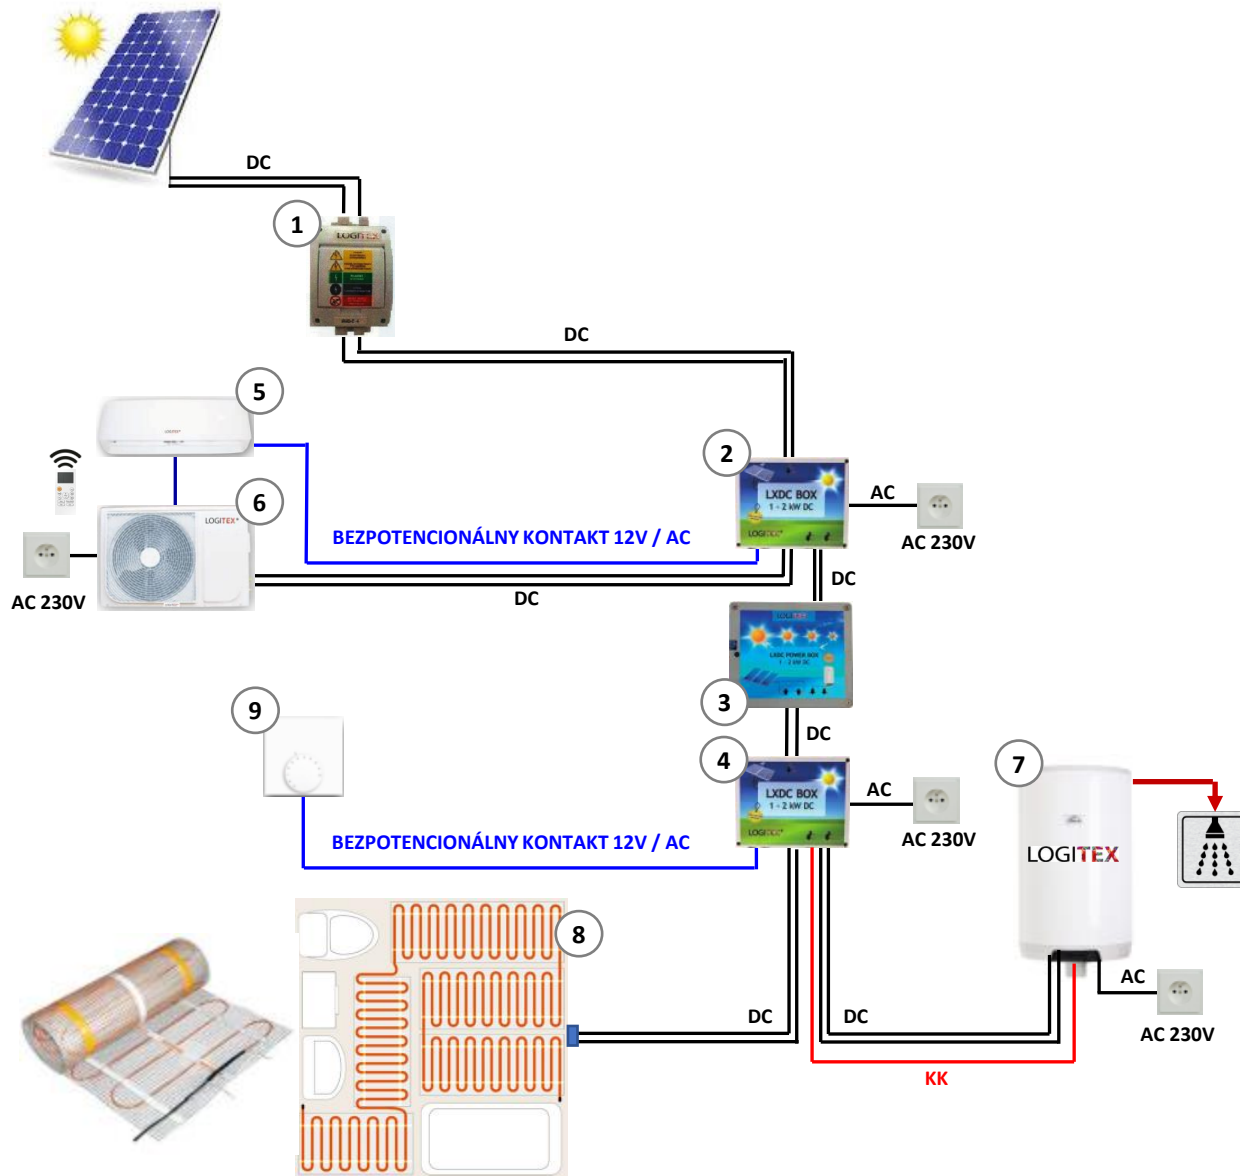

DC

2

DC

3

AC 230V

4

- 1 FV panely
- 2 Poistkový odpojovač RIDC 1
- 3 LXDC BOX – 1 - 2,3 kW DC
- 4 LXDC POWER BOX – 1 - 2,3 kW DC
- 5 Stacionárny zásobník vody LOGITEX
- 6 LX TPK 1-2,3 kW DC
- 7 Hybridná klimatizácia LOGITEX vnútorná jednotka
- 8 Hybridná klimatizácia LOGITEX Vonkajšia jednotka

KK – Komunikačný kábel

LOGITEX®

LOGITEX®

LOGITEX®

LOGITEX®

- ① RIDC Poistkový odpojovač
 - ② LXDC BOX – 1 - 2,3 kW DC
 - ③ LXDC POWER BOX – 1 - 2,3 kW DC
 - ④ LXDC BOX – 1 - 2,3 kW DC
 - ⑤ Hybridná klimatizácia LOGITEX LX35 – LX 50
vnútorná jednotka
 - ⑥ Hybridná klimatizácia LOGITEX
Vonkajšia jednotka
 - ⑦ Zásobník vody LOGITEX
 - ⑧ Podlahové kúrenie LX (Odporový drôt)
 - ⑨ Analógový termostat
- KK – komunikačný kábel

- 1 RIDC Poistkový odpojovač
- 2 LXDC BOX – 1 - 2,3 kW DC
- 3 LXDC POWER BOX – 1 - 2,3 kW DC
- 4 LXDC BOX - DUO – 1 - 2,3 kW DC
- 5 Hybridná klimatizácia LOGITEX LX35 – LX 50
vnútorná jednotka
- 6 Hybridná klimatizácia LOGITEX
Vonkajšia jednotka
- 7 Zásobník vody LOGITEX
- 8 Akumulačná nádrž
- 9 LX 6/4" 2,3kW DC
- 10 Analógový termostat

KK – komunikačný kábel

LOGITEX®

- ① RIDC Poistkový odpojovač
- ② LXDC BOX – 1 - 2,3 kW DC
- ③ LXDC POWER BOX – 1 - 2,3 kW DC
- ④ LXDC BOX - DUO – 1 - 2,3 kW DC
- ⑤ Hybridná klimatizácia LOGITEX LX35 – LX 50
vnútorná jednotka
- ⑥ Hybridná klimatizácia LOGITEX
Vonkajšia jednotka
- ⑦ Zásobník vody LOGITEX
- ⑧ Akumulačná nádrž
- ⑨ LX TPK 1-2,3 kW
- ⑩ Analógový termostat