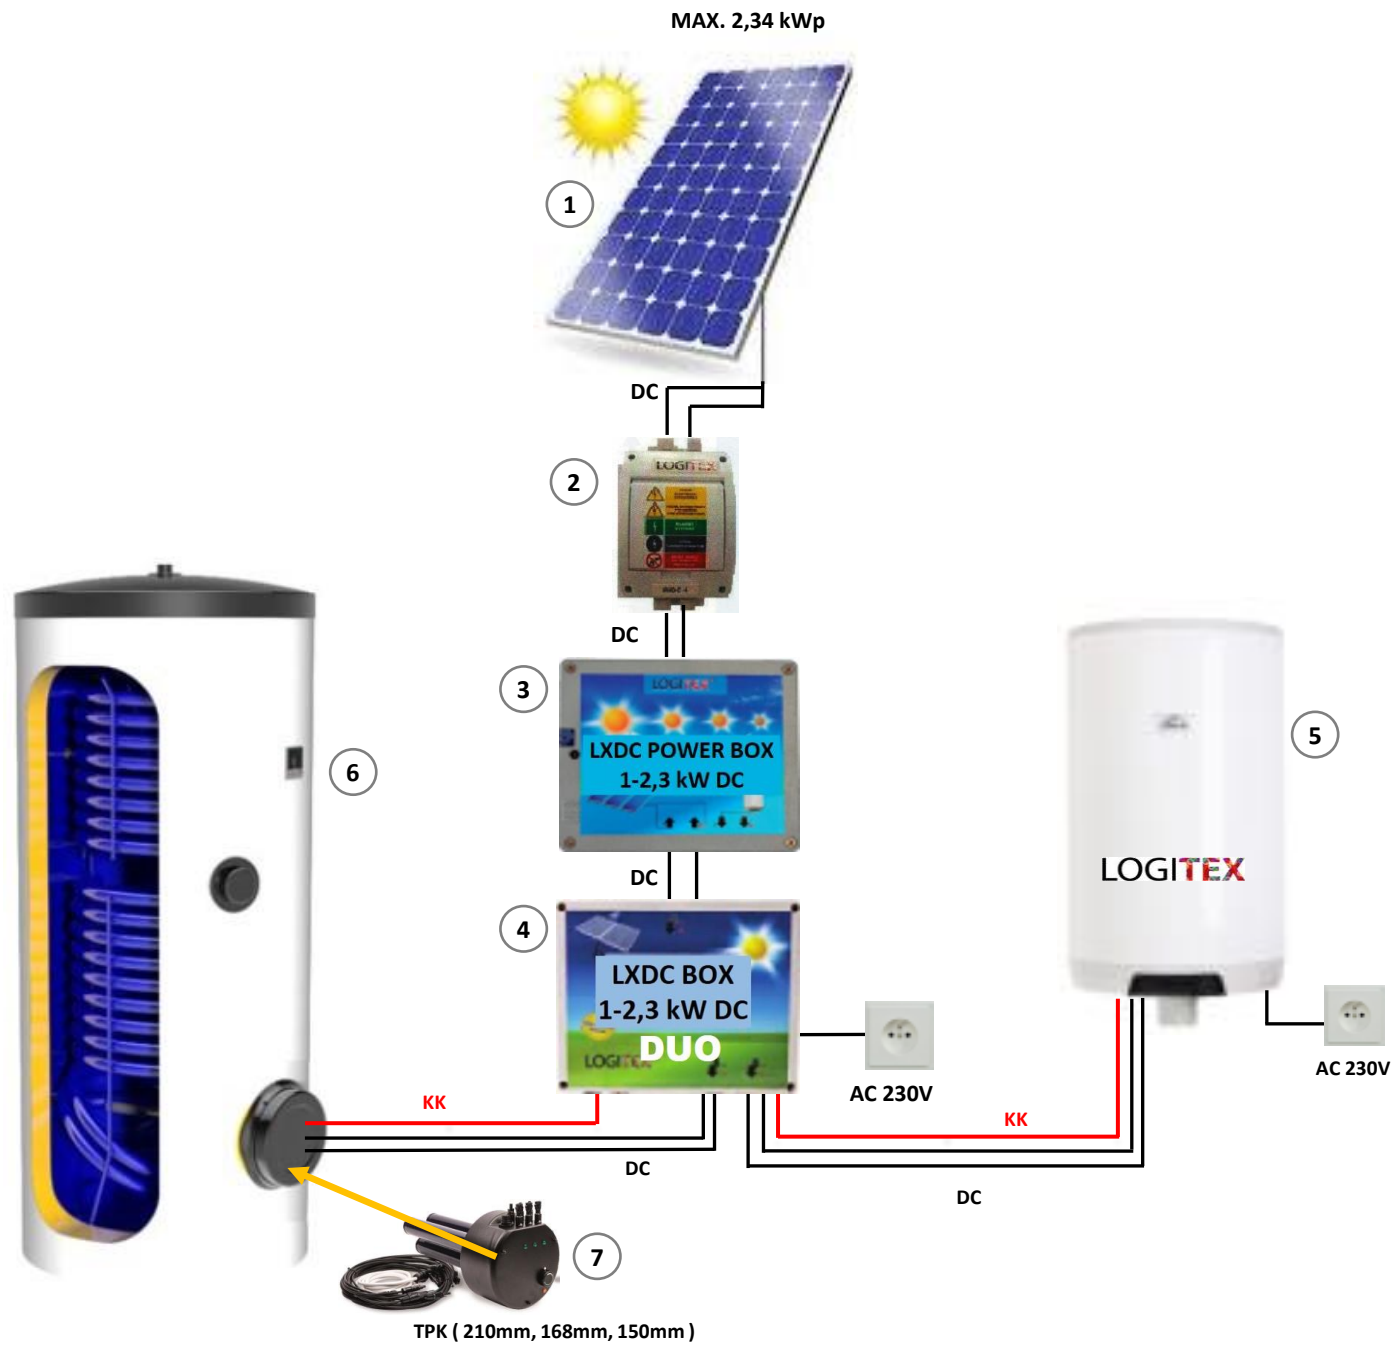

- ① FV panely
- ② Poistkový odpojovač RIDC 1
- ③ LXDC POWER BOX – 1 - 2,3 kW DC
- ④ LXDC BOX – 1 - 2,3 kW DC
- ⑤ Stacionárny zásobník vody LOGITEX
- ⑥ LX TPK 1-2,3 kW

KK – Komunikačný kábel

LOGITEX®

5

6

AC 230V

DC

2

DC

3

AC 230V

4

- 1 FV panely
- 2 Poistkový odpojovač RIDC 1
- 3 LXDC BOX – 1 - 2,3 kW DC
- 4 LXDC POWER BOX – 1 - 2,3 kW DC
- 5 Stacionárny zásobník vody LOGITEX
- 6 LX TPK 1-2,3 kW DC
- 7 Hybridná klimatizácia LOGITEX vnútorná jednotka
- 8 Hybridná klimatizácia LOGITEX Vonkajšia jednotka

KK – Komunikačný kábel

LOGITEX®

LOGITEX®

LOGITEX®

LOGITEX®

- ① RIDC Poistkový odpojovač
 - ② LXDC BOX – 1 - 2,3 kW DC
 - ③ LXDC POWER BOX – 1 - 2,3 kW DC
 - ④ LXDC BOX – 1 - 2,3 kW DC
 - ⑤ Hybridná klimatizácia LOGITEX LX35 – LX 50
vnútorná jednotka
 - ⑥ Hybridná klimatizácia LOGITEX
Vonkajšia jednotka
 - ⑦ Zásobník vody LOGITEX
 - ⑧ Podlahové kúrenie LX (Odporový drôt)
 - ⑨ Analógový termostat
- KK – komunikačný kábel

- 1 RIDC Poistkový odpojovač
- 2 LXDC BOX – 1 - 2,3 kW DC
- 3 LXDC POWER BOX – 1 - 2,3 kW DC
- 4 LXDC BOX - DUO – 1 - 2,3 kW DC
- 5 Hybridná klimatizácia LOGITEX LX35 – LX 50
vnútorná jednotka
- 6 Hybridná klimatizácia LOGITEX
Vonkajšia jednotka
- 7 Zásobník vody LOGITEX
- 8 Akumulačná nádrž
- 9 LX 6/4" 2,3kW DC
- 10 Analógový termostat