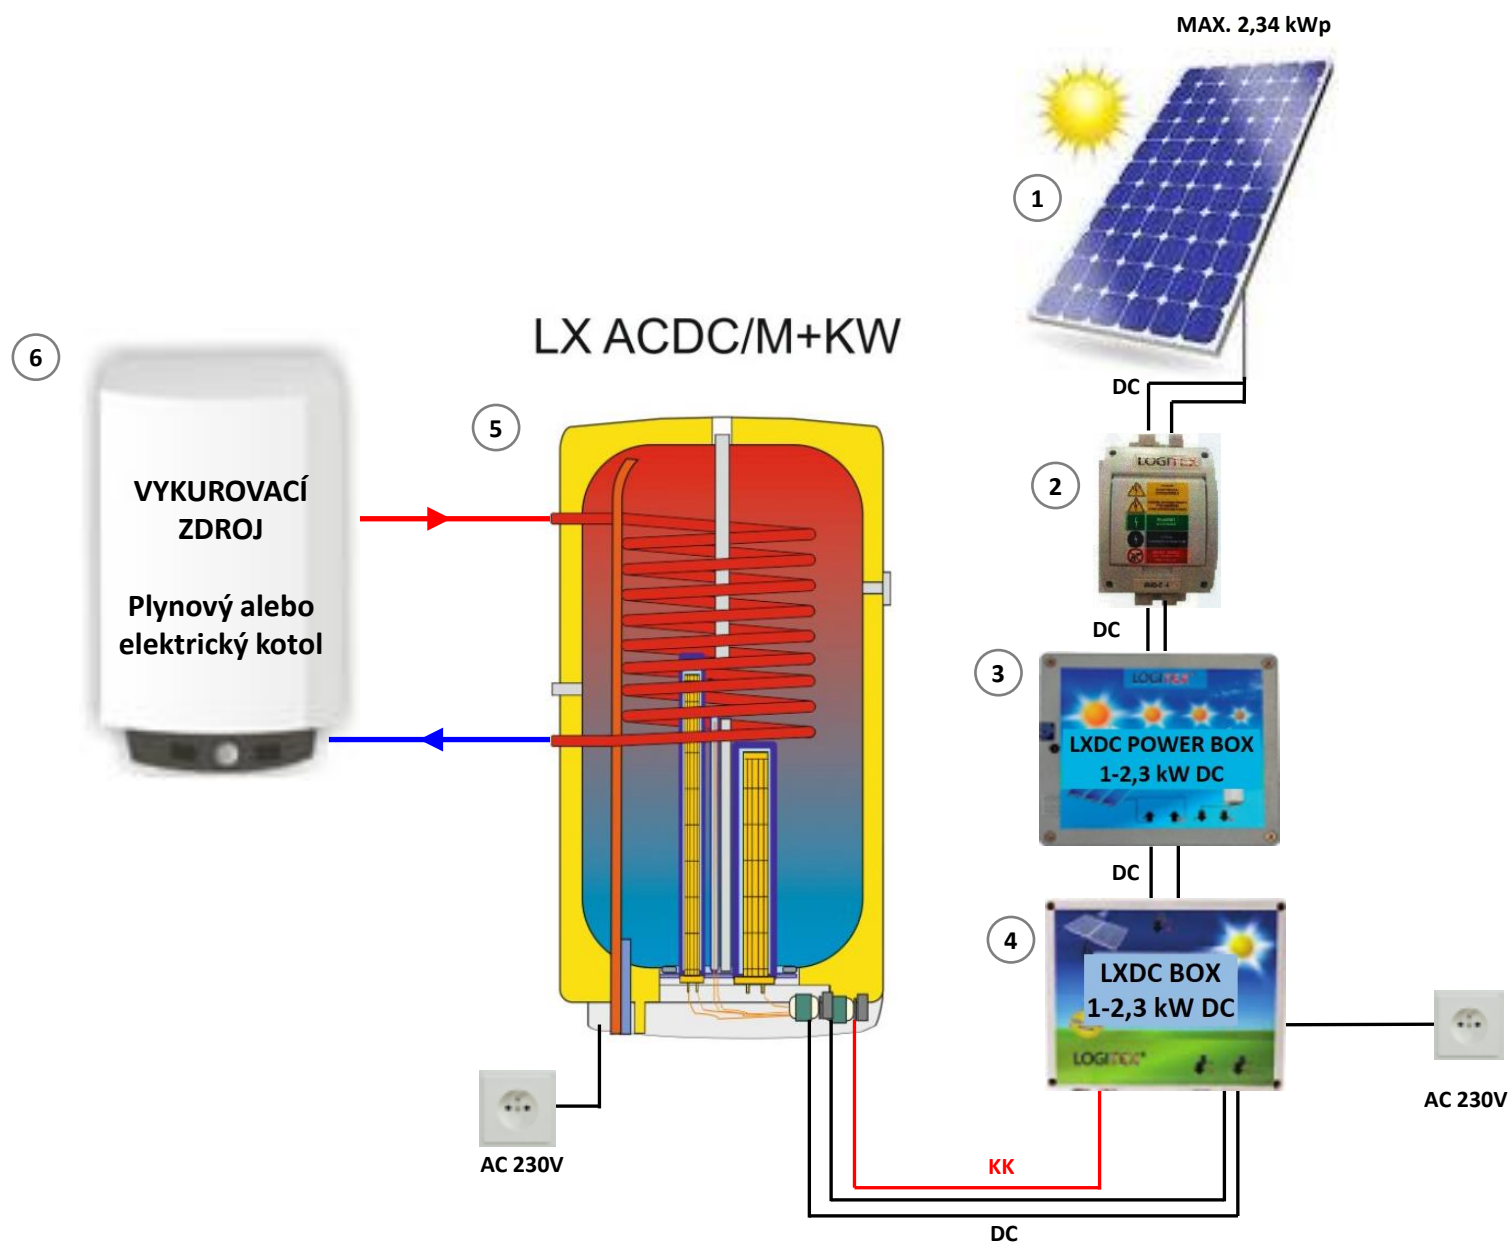

KK – Komunikačný kábel

LOGITEX®

- ① FV panely
 - ② Poistkový odpojovač RIDC 1
 - ③ LXDC BOX – 1 - 2,3 kW DC
 - ④ LXDC POWER BOX – 1 - 2,3 kW DC
 - ⑤ Závesný zásobník LX ACDC/M+K
 - ⑥ Vykurovací zdroj na tuhé palivo
 - ⑦ Menič DC/AC
- KK – Komunikačný kábel

LOGITEX®

MAX. 2,34 kWp

- 1 FV panely
 - 2 Poistkový odpojovač RIDC 1
 - 3 LXDC POWER BOX – 1 - 2,3 kW DC
 - 4 LXDC BOX – 1 - 2,3 kW DC
 - 5 Závesný zásobník LX ACDC/M+K
 - 6 Vykurovací zdroj na tuhé palivo
 - 7 Podlahové kúrenie LX (Odporový drôt)
 - 8 Analógový termostat
- KK – Komunikačný kábel

- ① FV panely
- ② Poistkový odpojovač RIDC 1
- ③ LXDC POWER BOX – 1 - 2,3 kW DC
- ④ LXDC BOX – 1 - 2,3 kW DC
- ⑤ Závesný zásobník LX ACDC/M+KW

KK – Komunikačný kábel

- 1 FV panely
 - 2 Poistkový odpojovač RIDC 1
 - 3 LXDC POWER BOX – 1 - 2,3 kW DC
 - 4 LXDC BOX – 1 - 2,3 kW DC
 - 5 Závěsný zásobník LX ACDC/M+KW
 - 6 Vykurovací zdroj – plynový alebo elektrický
- KK – Komunikačný kábel

- 1 FV panely
 - 2 Poistkový odpojovač RIDC 1
 - 3 LXDC BOX – 1 - 2,3 kW DC
 - 4 LXDC POWER BOX – 1 - 2,3 kW DC
 - 5 Závesný zásobník LX ACDC/M+KW
 - 6 Vykurovací zdroj – plynový alebo elektrický
 - 7 Hybridná klimatizácia LOGITEX vnútorná jednotka
 - 8 Hybridná klimatizácia LOGITEX Vonkajšia jednotka
- KK – Komunikačný kábel