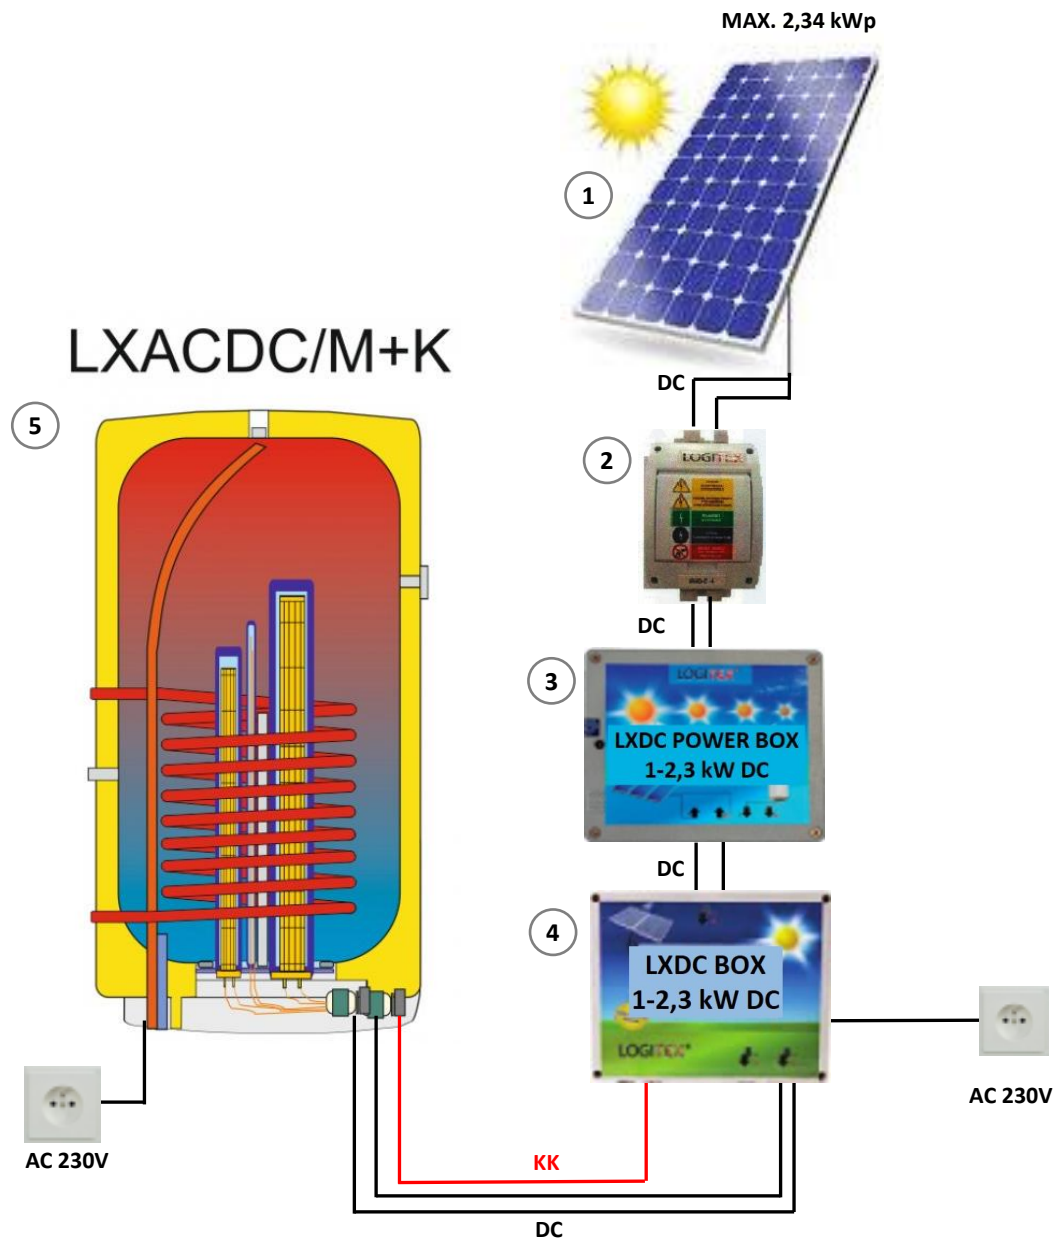

1. 1 FV panely
   - 2 Poistkový odpojovač RIDC 1
   - 3 LXDC POWER BOX – 1 - 2,3 kW DC
   - 4 LXDC BOX – 1 - 2,3 kW DC
   - 5 Závesný zásobník LX ACDC/M+K
2. KK – Komunikačný kábel