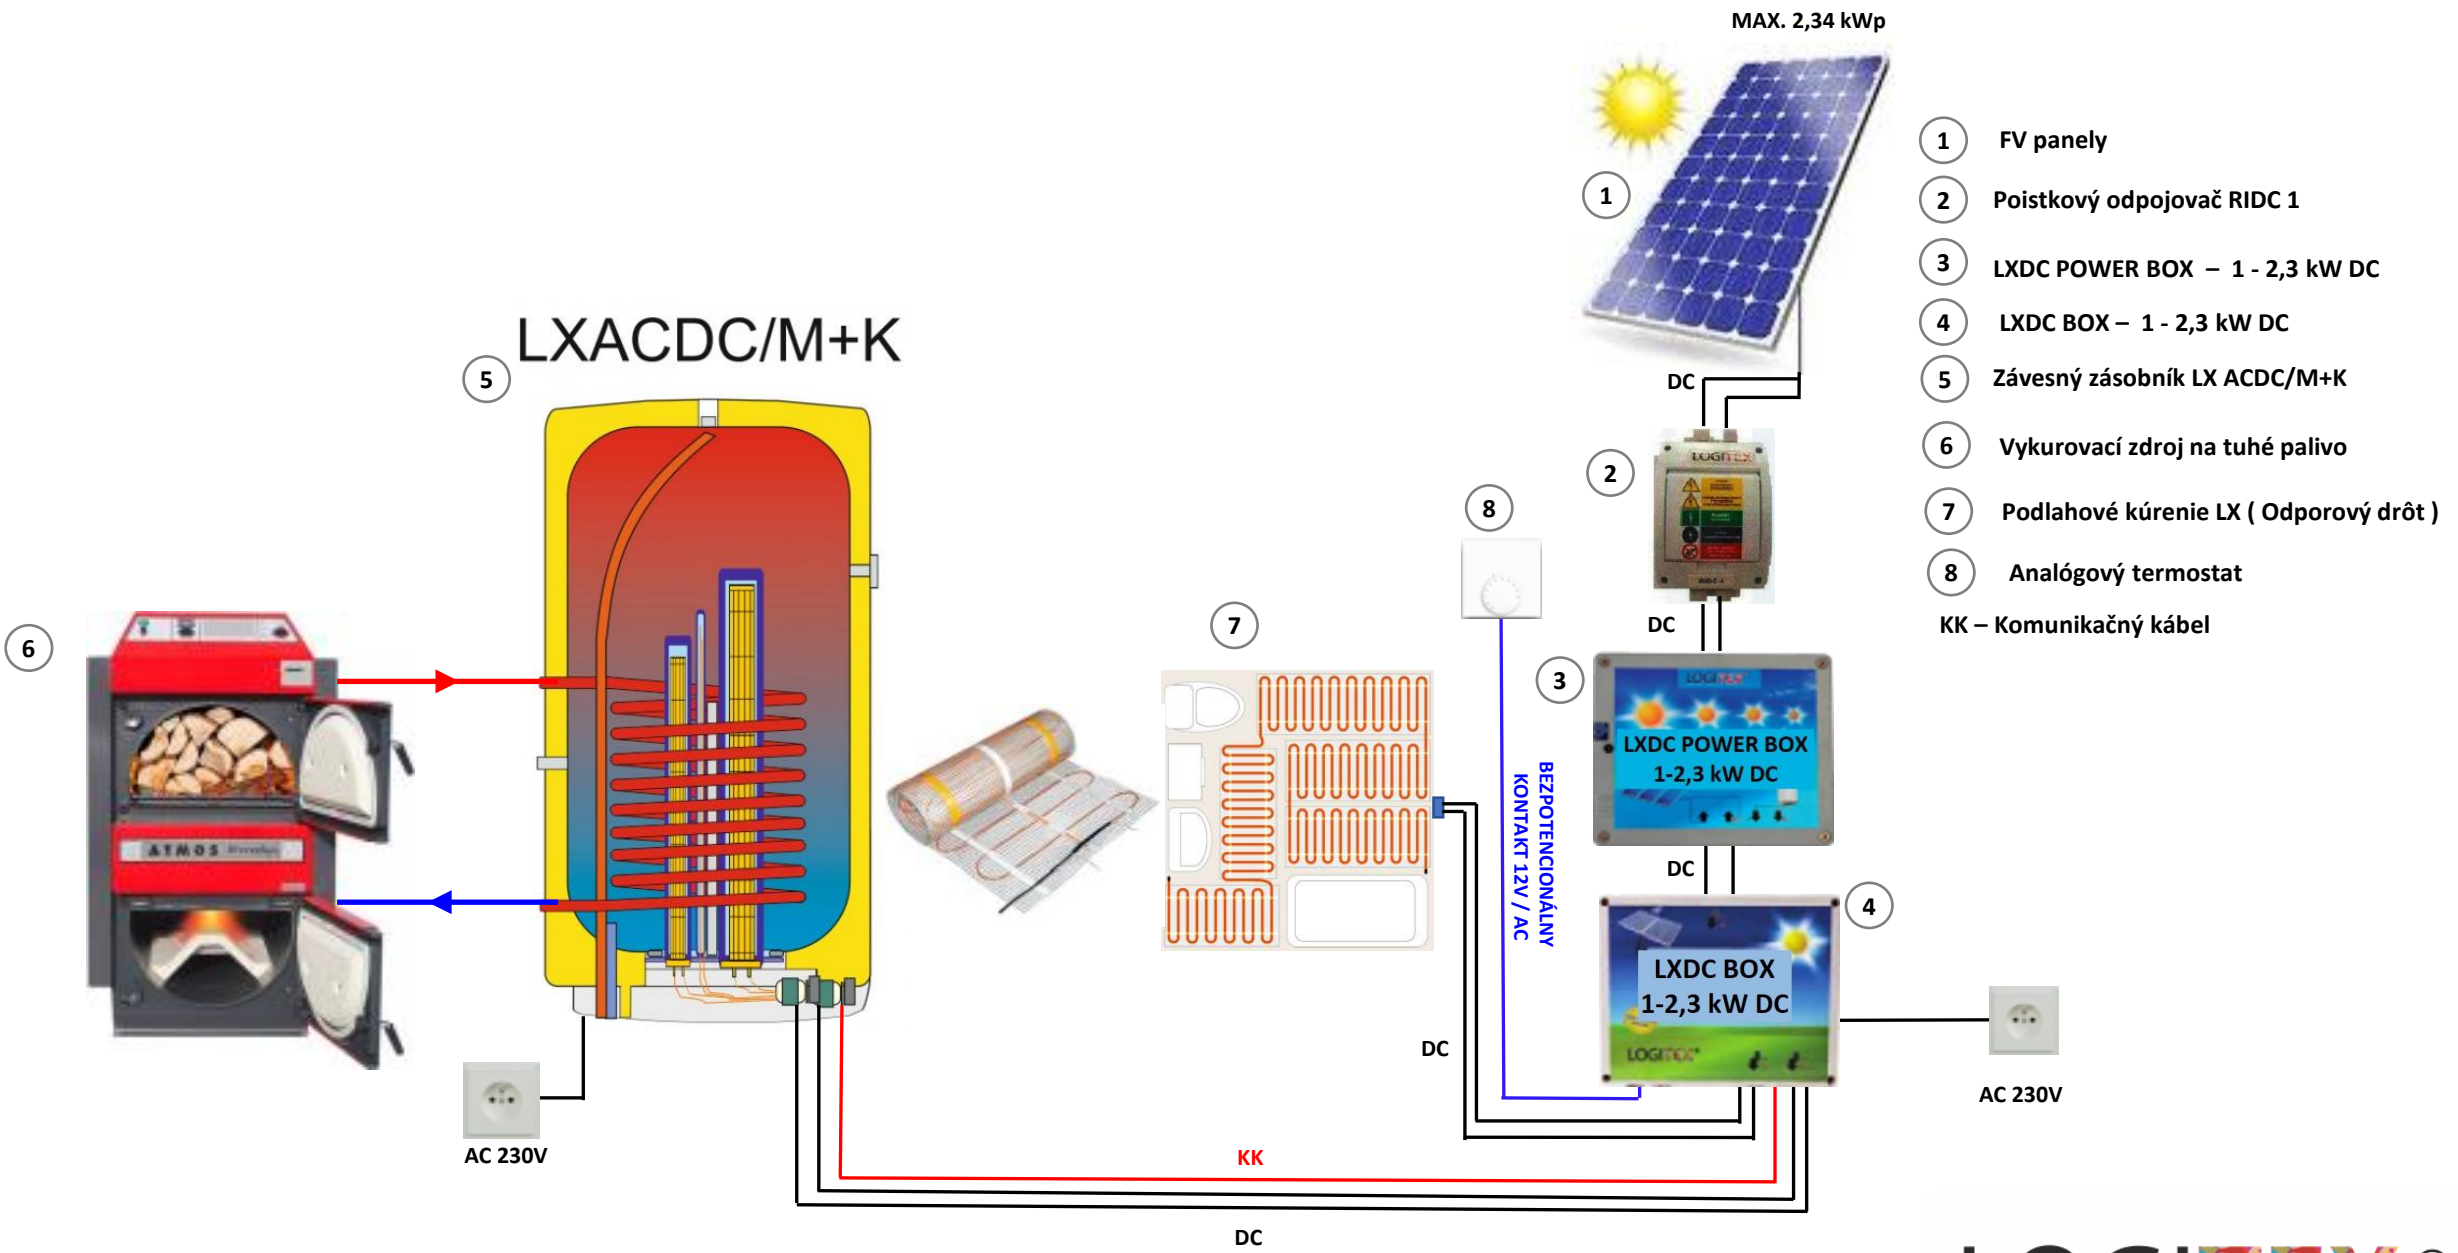

KK – Komunikačný kábel

- 1 FV panely
 - 2 Poistkový odpojovač RIDC 1
 - 3 LXDC POWER BOX – 1 - 2,3 kW DC
 - 4 LXDC BOX – 1 - 2,3 kW DC
 - 5 Závesný zásobník LX ACDC/M+K
- KK – Komunikačný kábel

- 1 FV panely
- 2 Poistkový odpojovač RIDC 1
- 3 LXDC POWER BOX – 1 - 2,3 kW DC
- 4 LXDC BOX – 1 - 2,3 kW DC
- 5 Závesný zásobník LX ACDC/M+K
- 6 Vykurovací zdroj na tuhé palivo

KK – Komunikačný kábel

LOGITEX®

- ① FV panely
 - ② Poistkový odpojovač RIDC 1
 - ③ LXDC BOX – 1 - 2,3 kW DC
 - ④ LXDC POWER BOX – 1 - 2,3 kW DC
 - ⑤ Závesný zásobník LX ACDC/M+K
 - ⑥ Vykurovací zdroj na tuhé palivo
 - ⑦ Menič DC/AC
- KK – Komunikačný kábel

LOGITEX®

MAX. 2,34 kWp

- 1 FV panely
 - 2 Poistkový odpojovač RIDC 1
 - 3 LXDC POWER BOX – 1 - 2,3 kW DC
 - 4 LXDC BOX – 1 - 2,3 kW DC
 - 5 Závesný zásobník LX ACDC/M+K
 - 6 Vykurovací zdroj na tuhé palivo
 - 7 Podlahové kúrenie LX (Odporový drôt)
 - 8 Analógový termostat
- KK – Komunikačný kábel

- ① FV panely
- ② Poistkový odpojovač RIDC 1
- ③ LXDC POWER BOX – 1 - 2,3 kW DC
- ④ LXDC BOX – 1 - 2,3 kW DC
- ⑤ Závesný zásobník LX ACDC/M+KW

KK – Komunikačný kábel

- 1 FV panely
 - 2 Poistkový odpojovač RIDC 1
 - 3 LXDC POWER BOX – 1 - 2,3 kW DC
 - 4 LXDC BOX – 1 - 2,3 kW DC
 - 5 Závěsný zásobník LX ACDC/M+KW
 - 6 Vykurovací zdroj – plynový alebo elektrický
- KK – Komunikačný kábel