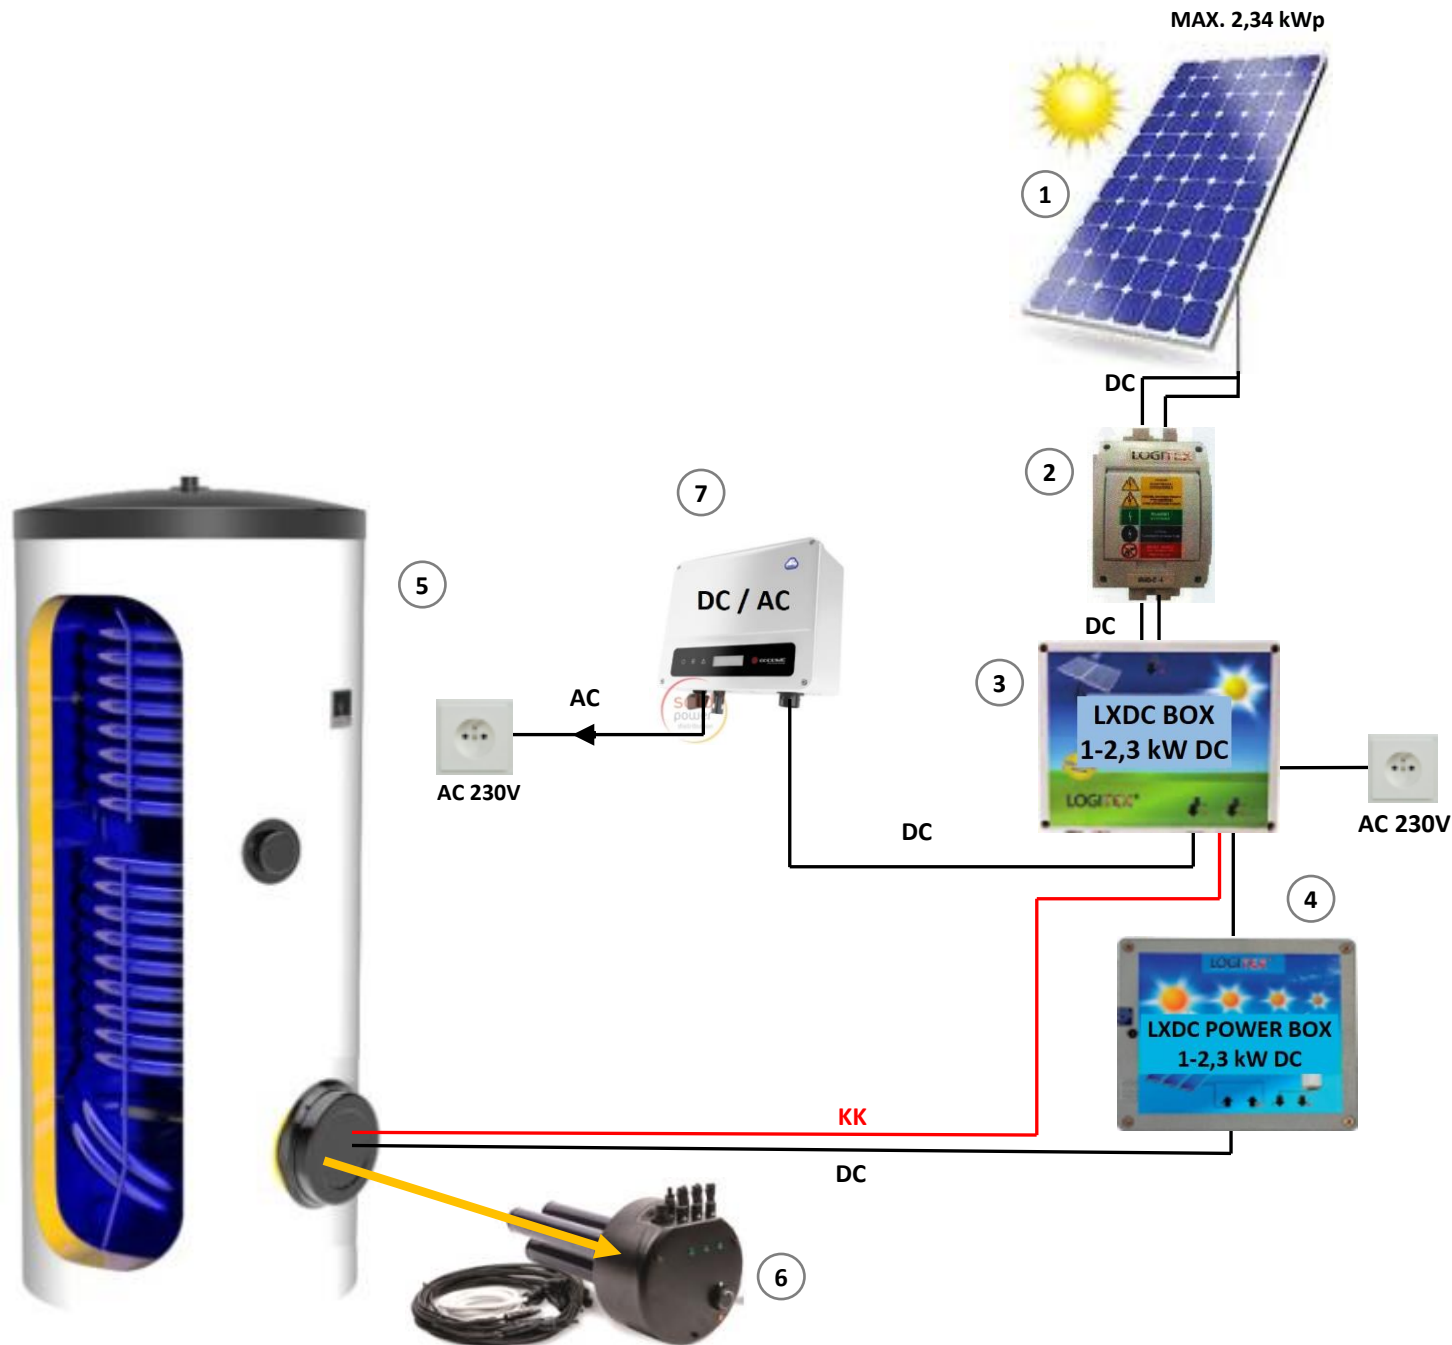

- ① FV panely
- ② Poistkový odpojovač RIDC 1
- ③ LXDC POWER BOX – 1 - 2,3 kW DC
- ④ LXDC BOX – 1 - 2,3 kW DC
- ⑤ Stacionárny zásobník vody LOGITEX
- ⑥ LX TPK 1-2,3 kW

KK – Komunikačný kábel

LOGITEX®

5

6

AC 230V

DC

2

DC

3

AC 230V

4

- 1 FV panely
- 2 Poistkový odpojovač RIDC 1
- 3 LXDC BOX – 1 - 2,3 kW DC
- 4 LXDC POWER BOX – 1 - 2,3 kW DC
- 5 Stacionárny zásobník vody LOGITEX
- 6 LX TPK 1-2,3 kW DC
- 7 Hybridná klimatizácia LOGITEX vnútorná jednotka
- 8 Hybridná klimatizácia LOGITEX Vonkajšia jednotka

KK – Komunikačný kábel

LOGITEX®

LOGITEX®

LOGITEX®

LOGITEX®

- ① RIDC Poistkový odpojovač
 - ② LXDC BOX – 1 - 2,3 kW DC
 - ③ LXDC POWER BOX – 1 - 2,3 kW DC
 - ④ LXDC BOX – 1 - 2,3 kW DC
 - ⑤ Hybridná klimatizácia LOGITEX LX35 – LX 50
vnútorná jednotka
 - ⑥ Hybridná klimatizácia LOGITEX
Vonkajšia jednotka
 - ⑦ Zásobník vody LOGITEX
 - ⑧ Podlahové kúrenie LX (Odporový drôt)
 - ⑨ Analógový termostat
- KK – komunikačný kábel

- 1 RIDC Poistkový odpojovač
- 2 LXDC BOX – 1 - 2,3 kW DC
- 3 LXDC POWER BOX – 1 - 2,3 kW DC
- 4 LXDC BOX - DUO – 1 - 2,3 kW DC
- 5 Hybridná klimatizácia LOGITEX LX35 – LX 50
vnútorná jednotka
- 6 Hybridná klimatizácia LOGITEX
Vonkajšia jednotka
- 7 Zásobník vody LOGITEX
- 8 Akumulačná nádrž
- 9 LX 6/4" 2,3kW DC
- 10 Analógový termostat