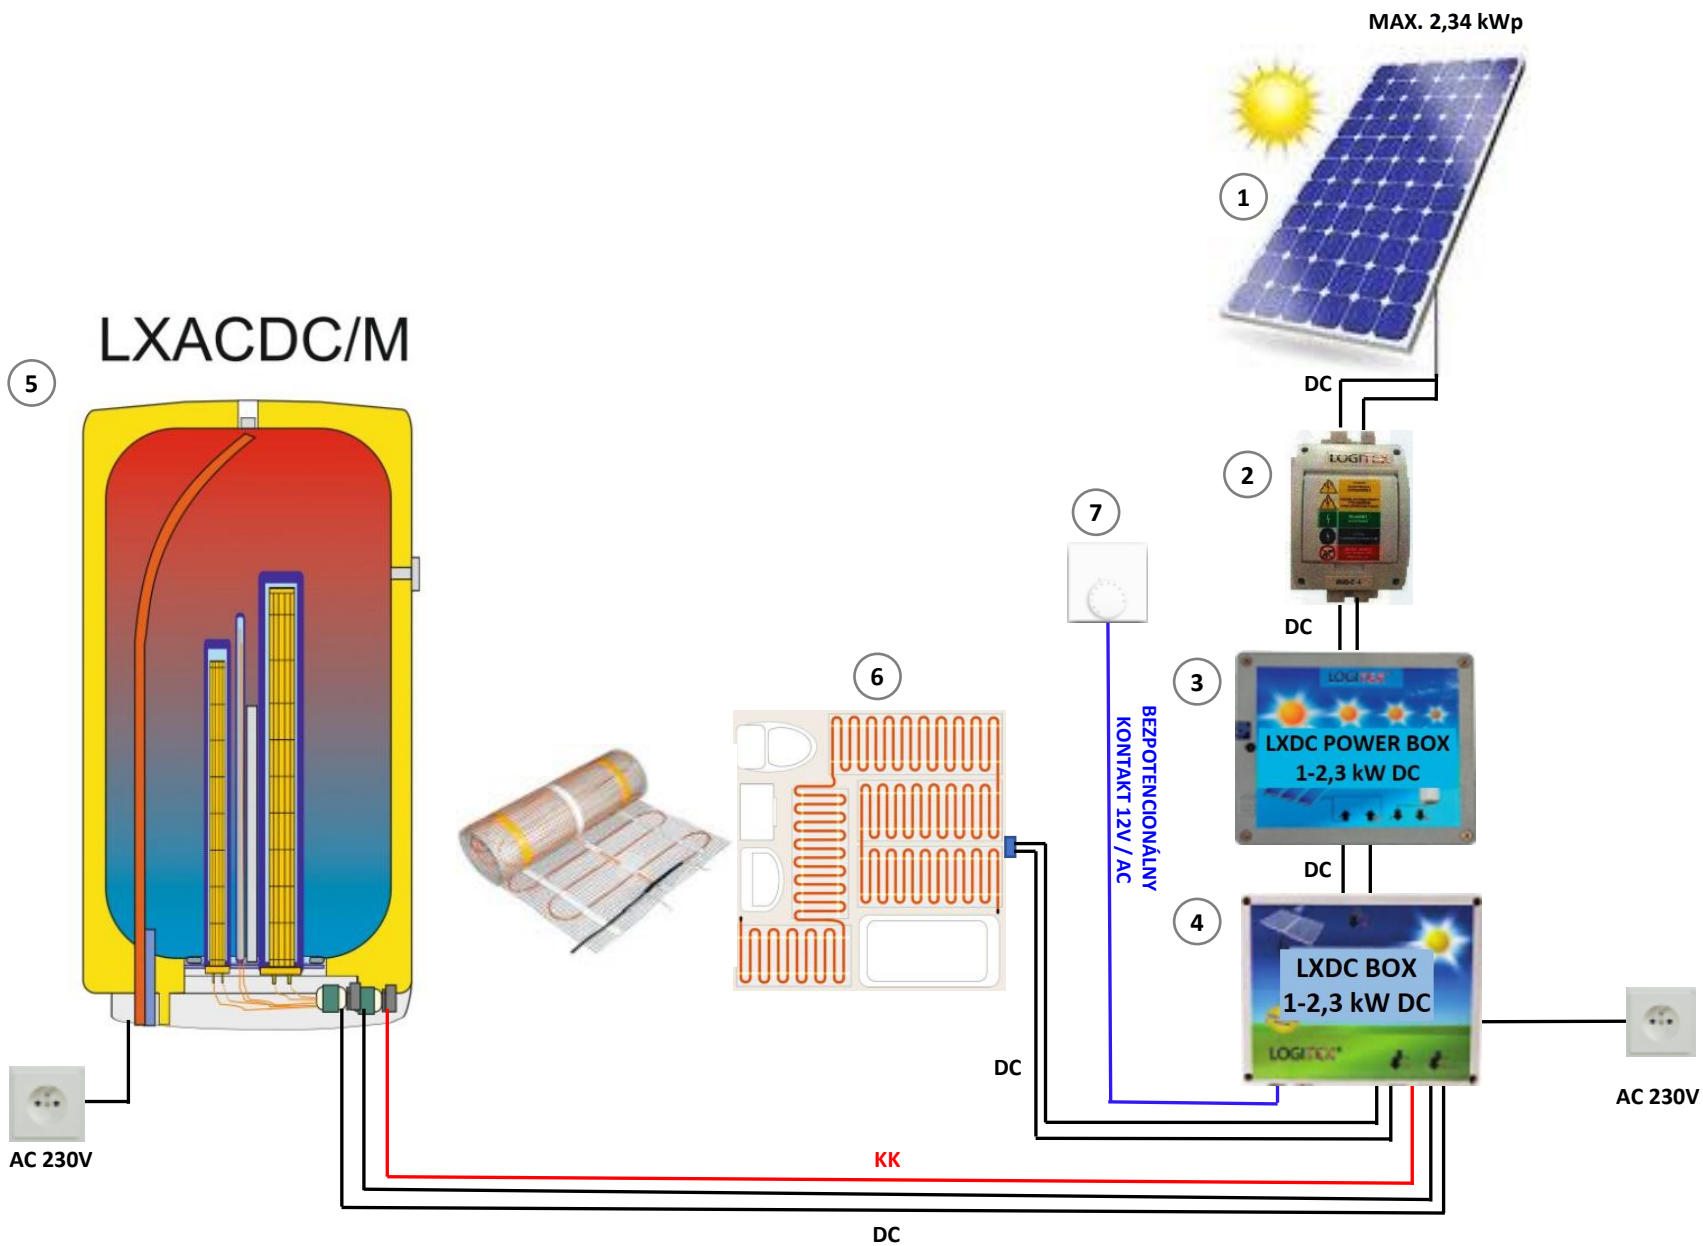

- ① FV panely
 - ② Poistkový odpojovač RIDC 1
 - ③ LXDC BOX – 1 - 2,3 kW DC
 - ④ LXDC POWER BOX – 1 - 2,3 kW DC
 - ⑤ Závesný zásobník LX ACDC/M
 - ⑥ Hybridná klimatizácia LOGITEX vnútorná jednotka
 - ⑦ Hybridná klimatizácia LOGITEX Vonkajšia jednotka
- KK – Komunikačný kábel

LOGITEX®

MAX. 2,34 kWp

- 1 FV panely
- 2 Poistkový odpojovač RIDC 1
- 3 LXDC POWER BOX – 1 - 2,3 kW DC
- 4 LXDC BOX – 1 - 2,3 kW DC
- 5 Závesný zásobník LX ACDC/M
- 6 LXDC PEC – 1 - 2,3 kW DC
- 7 Analogový termostat

KK – Komunikačný kábel

LOGITEX®

- ① FV panely
- ② Poistkový odpojovač RIDC 1
- ③ LXDC POWER BOX – 1 - 2,3 kW DC
- ④ LXDC BOX – 1 - 2,3 kW DC
- ⑤ Závesný zásobník LX ACDC/M
- ⑥ Podlahové kúrenie LX (Odporový drôt)
- ⑦ Analógový termostat

KK – Komunikačný kábel

- 1 FV panely
 - 2 Poistkový odpojovač RIDC 1
 - 3 LXDC POWER BOX – 1 - 2,3 kW DC
 - 4 LXDC BOX – 1 - 2,3 kW DC
 - 5 Závesný zásobník LX ACDC/M+K
- KK – Komunikačný kábel

- 1 FV panely
- 2 Poistkový odpojovač RIDC 1
- 3 LXDC POWER BOX – 1 - 2,3 kW DC
- 4 LXDC BOX – 1 - 2,3 kW DC
- 5 Závesný zásobník LX ACDC/M+K
- 6 Vykurovací zdroj na tuhé palivo