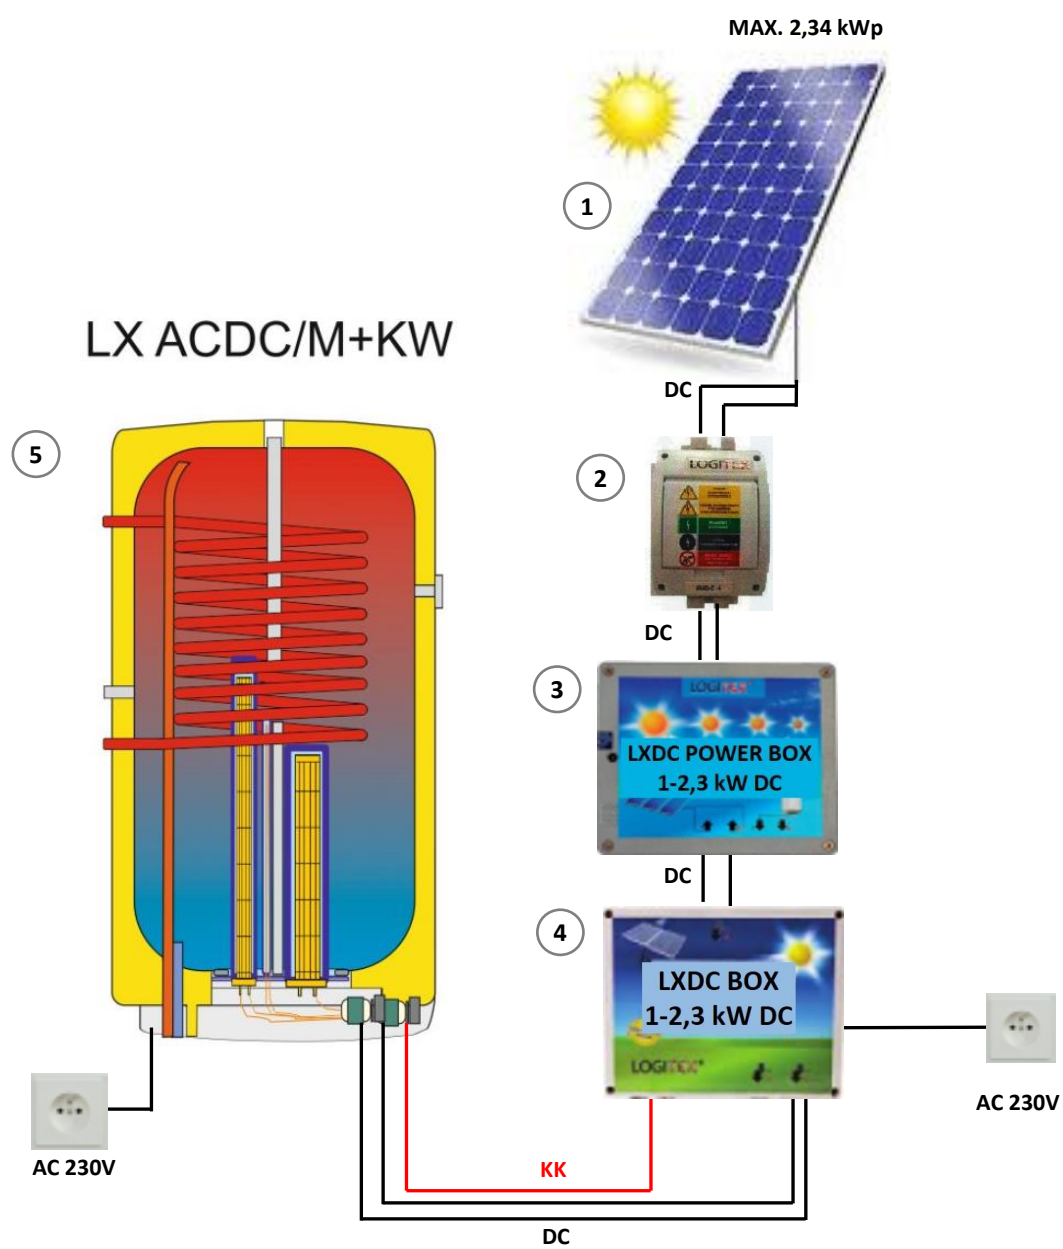

KK – Komunikačný kábel

- 1 FV panely
 - 2 Poistkový odpojovač RIDC 1
 - 3 LXDC POWER BOX – 1 - 2,3 kW DC
 - 4 LXDC BOX – 1 - 2,3 kW DC
 - 5 Závesný zásobník LX ACDC/M+K
- KK – Komunikačný kábel

- 1 FV panely
- 2 Poistkový odpojovač RIDC 1
- 3 LXDC POWER BOX – 1 - 2,3 kW DC
- 4 LXDC BOX – 1 - 2,3 kW DC
- 5 Závesný zásobník LX ACDC/M+K
- 6 Vykurovací zdroj na tuhé palivo

KK – Komunikačný kábel

LOGITEX®

- ① FV panely
 - ② Poistkový odpojovač RIDC 1
 - ③ LXDC BOX – 1 - 2,3 kW DC
 - ④ LXDC POWER BOX – 1 - 2,3 kW DC
 - ⑤ Závesný zásobník LX ACDC/M+K
 - ⑥ Vykurovací zdroj na tuhé palivo
 - ⑦ Menič DC/AC
- KK – Komunikačný kábel

LOGITEX®

MAX. 2,34 kWp

- 1 FV panely
 - 2 Poistkový odpojovač RIDC 1
 - 3 LXDC POWER BOX – 1 - 2,3 kW DC
 - 4 LXDC BOX – 1 - 2,3 kW DC
 - 5 Závesný zásobník LX ACDC/M+K
 - 6 Vykurovací zdroj na tuhé palivo
 - 7 Podlahové kúrenie LX (Odporový drôt)
 - 8 Analógový termostat
- KK – Komunikačný kábel

- ① FV panely
- ② Poistkový odpojovač RIDC 1
- ③ LXDC POWER BOX – 1 - 2,3 kW DC
- ④ LXDC BOX – 1 - 2,3 kW DC
- ⑤ Závesný zásobník LX ACDC/M+KW

KK – Komunikačný kábel

- 1 FV panely
 - 2 Poistkový odpojovač RIDC 1
 - 3 LXDC POWER BOX – 1 - 2,3 kW DC
 - 4 LXDC BOX – 1 - 2,3 kW DC
 - 5 Závěsný zásobník LX ACDC/M+KW
 - 6 Vykurovací zdroj – plynový alebo elektrický
- KK – Komunikačný kábel