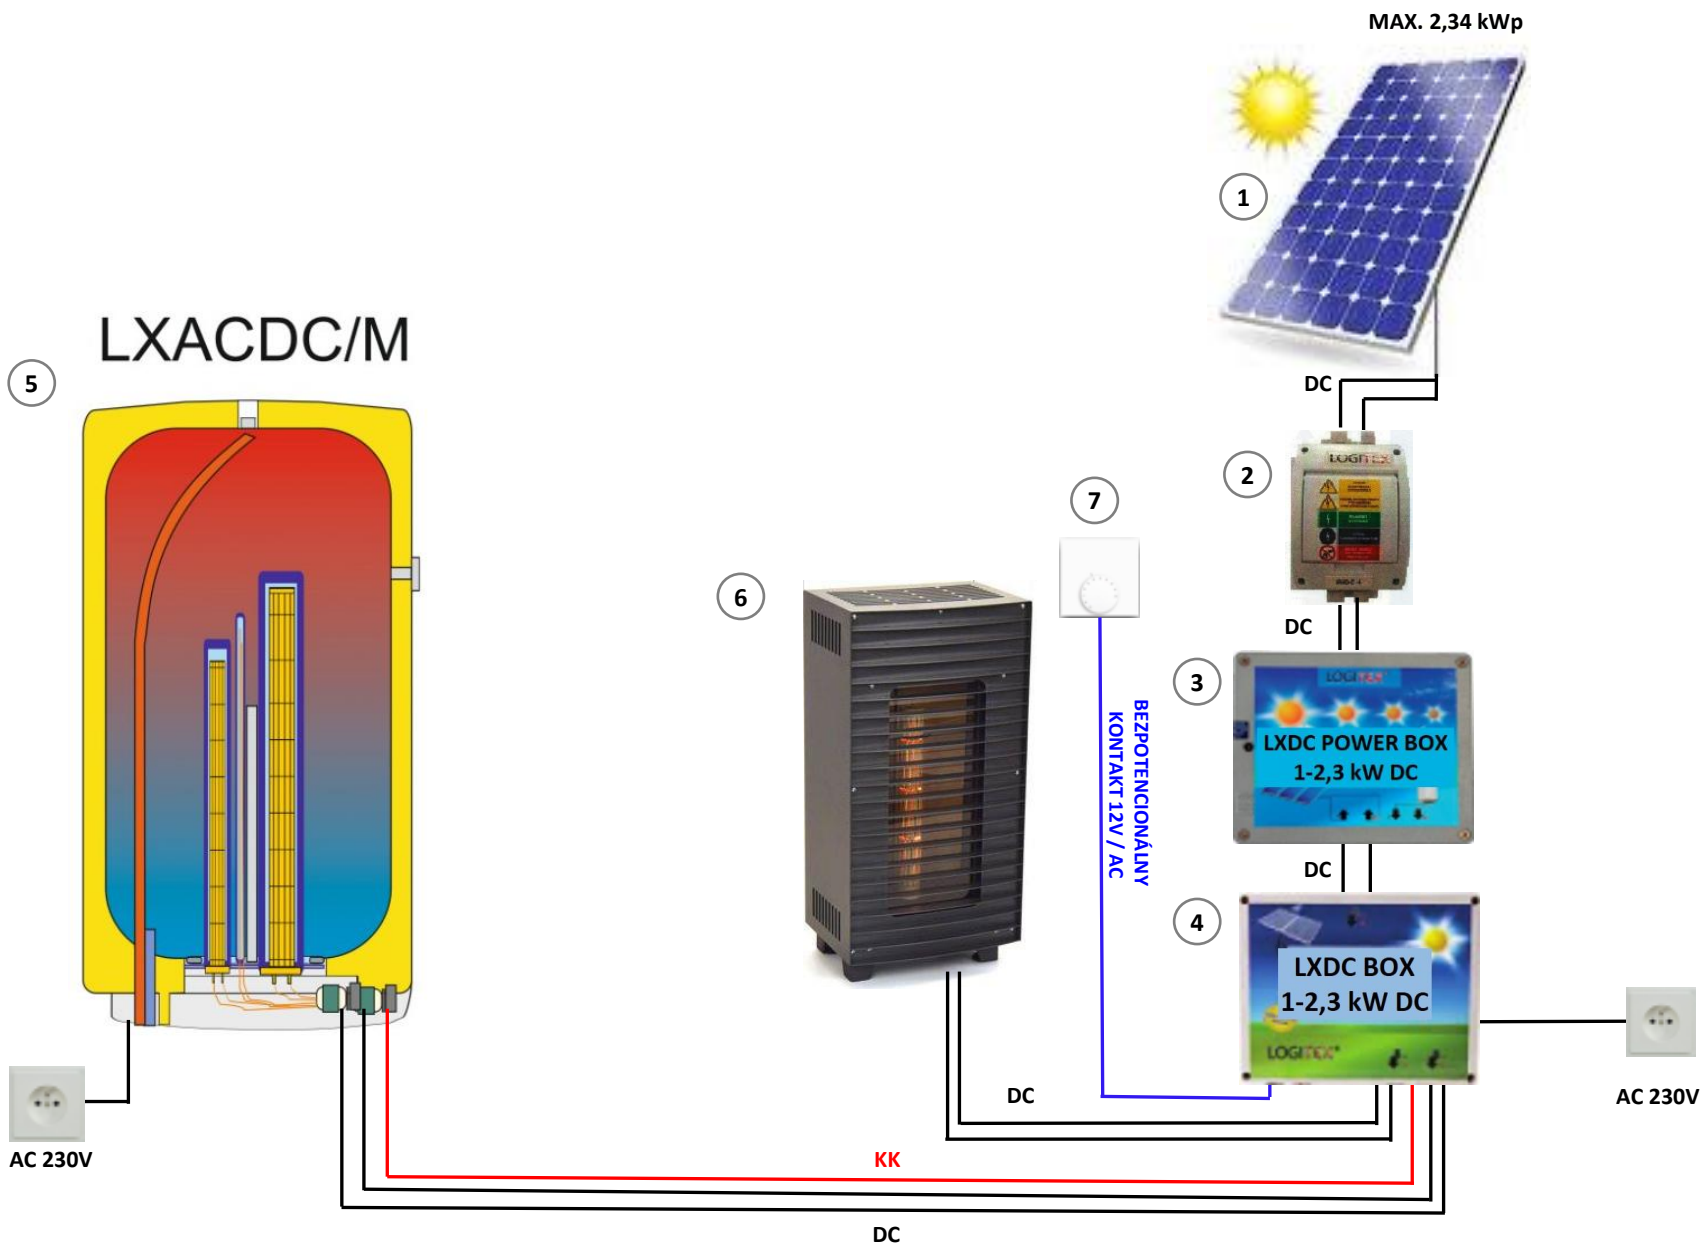

- 1 FV panely
 - 2 Poistkový odpojovač RIDC 1
 - 3 LXDC POWER BOX – 1 - 2,3 kW DC
 - 4 LXDC BOX – 1 - 2,3 kW DC
 - 5 Závesný zásobník LX ACDC/M
- KK – Komunikačný kábel

- ① FV panely
 - ② Poistkový odpojovač RIDC 1
 - ③ LXDC BOX – 1 - 2,3 kW DC
 - ④ LXDC POWER BOX – 1 - 2,3 kW DC
 - ⑤ Závesný zásobník LX ACDC/M
 - ⑥ Menič DC/AC
- KK – Komunikačný kábel

- ① FV panely
 - ② Poistkový odpojovač RIDC 1
 - ③ LXDC BOX – 1 - 2,3 kW DC
 - ④ LXDC POWER BOX – 1 - 2,3 kW DC
 - ⑤ Závesný zásobník LX ACDC/M
 - ⑥ Hybridná klimatizácia LOGITEX vnútorná jednotka
 - ⑦ Hybridná klimatizácia LOGITEX Vonkajšia jednotka
- KK – Komunikačný kábel

LOGITEX®

MAX. 2,34 kWp

- 1 FV panely
- 2 Poistkový odpojovač RIDC 1
- 3 LXDC POWER BOX – 1 - 2,3 kW DC
- 4 LXDC BOX – 1 - 2,3 kW DC
- 5 Závesný zásobník LX ACDC/M
- 6 LXDC PEC – 1 - 2,3 kW DC
- 7 Analogový termostat

KK – Komunikačný kábel

LOGITEX®

- ① FV panely
- ② Poistkový odpojovač RIDC 1
- ③ LXDC POWER BOX – 1 - 2,3 kW DC
- ④ LXDC BOX – 1 - 2,3 kW DC
- ⑤ Závesný zásobník LX ACDC/M
- ⑥ Podlahové kúrenie LX (Odporový drôt)
- ⑦ Analógový termostat