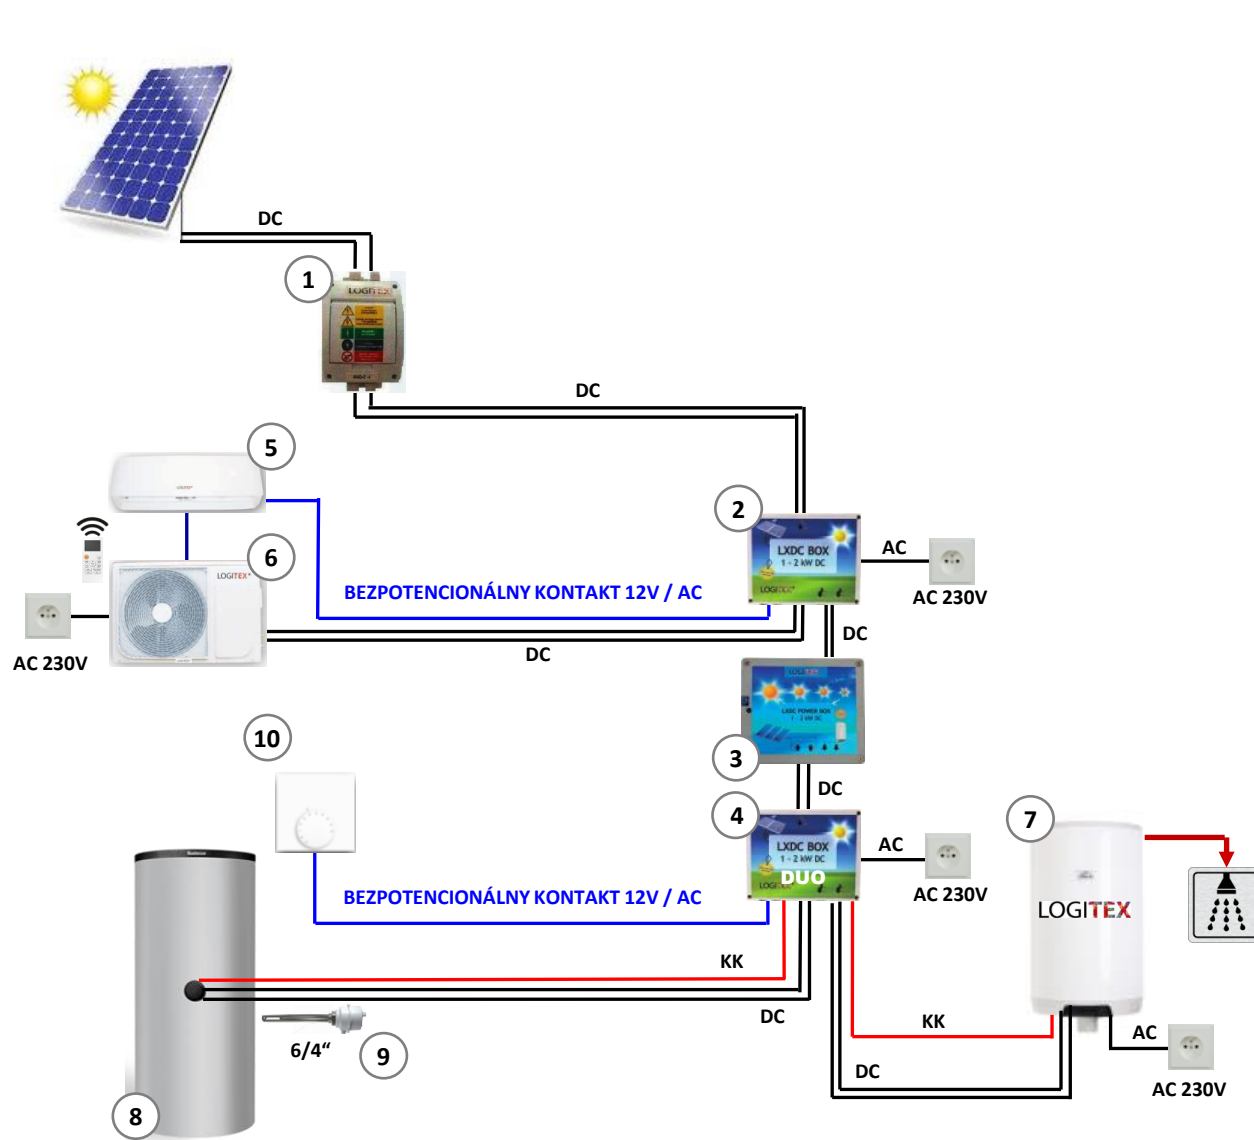

DC

2

DC

3

AC 230V

4

- 1 FV panely
- 2 Poistkový odpojovač RIDC 1
- 3 LXDC BOX – 1 - 2,3 kW DC
- 4 LXDC POWER BOX – 1 - 2,3 kW DC
- 5 Stacionárny zásobník vody LOGITEX
- 6 LX TPK 1-2,3 kW DC
- 7 Hybridná klimatizácia LOGITEX vnútorná jednotka
- 8 Hybridná klimatizácia LOGITEX Vonkajšia jednotka

KK – Komunikačný kábel

LOGITEX®

LOGITEX®

LOGITEX®

LOGITEX®

- ① RIDC Poistkový odpojovač
 - ② LXDC BOX – 1 - 2,3 kW DC
 - ③ LXDC POWER BOX – 1 - 2,3 kW DC
 - ④ LXDC BOX – 1 - 2,3 kW DC
 - ⑤ Hybridná klimatizácia LOGITEX LX35 – LX 50
vnútorná jednotka
 - ⑥ Hybridná klimatizácia LOGITEX
Vonkajšia jednotka
 - ⑦ Zásobník vody LOGITEX
 - ⑧ Podlahové kúrenie LX (Odporový drôt)
 - ⑨ Analógový termostat
- KK – komunikačný kábel

- 1 RIDC Poistkový odpojovač
- 2 LXDC BOX – 1 - 2,3 kW DC
- 3 LXDC POWER BOX – 1 - 2,3 kW DC
- 4 LXDC BOX - DUO – 1 - 2,3 kW DC
- 5 Hybridná klimatizácia LOGITEX LX35 – LX 50
vnútorná jednotka
- 6 Hybridná klimatizácia LOGITEX
Vonkajšia jednotka
- 7 Zásobník vody LOGITEX
- 8 Akumulačná nádrž
- 9 LX 6/4" 2,3kW DC
- 10 Analógový termostat

- 1 FV panely 7x330W
 - 2 Poistkový odpojovač RIDC 1
 - 3 LXDC POWER BOX – 1 - 2,3 kW DC
 - 4 LXDC BOX – 1 – 2,3 kW DC
 - 5 LX 6/4“ 2,3kW DC
 - 6 Prietokový ohrievač vody STRELEC
 - 7 Stacionárny zásobník vody
 - 8 Vykurovací zdroj
- KK – Komunikačný kábel
- T1, T2 - Teplomer
-  Uzatvárací ventil