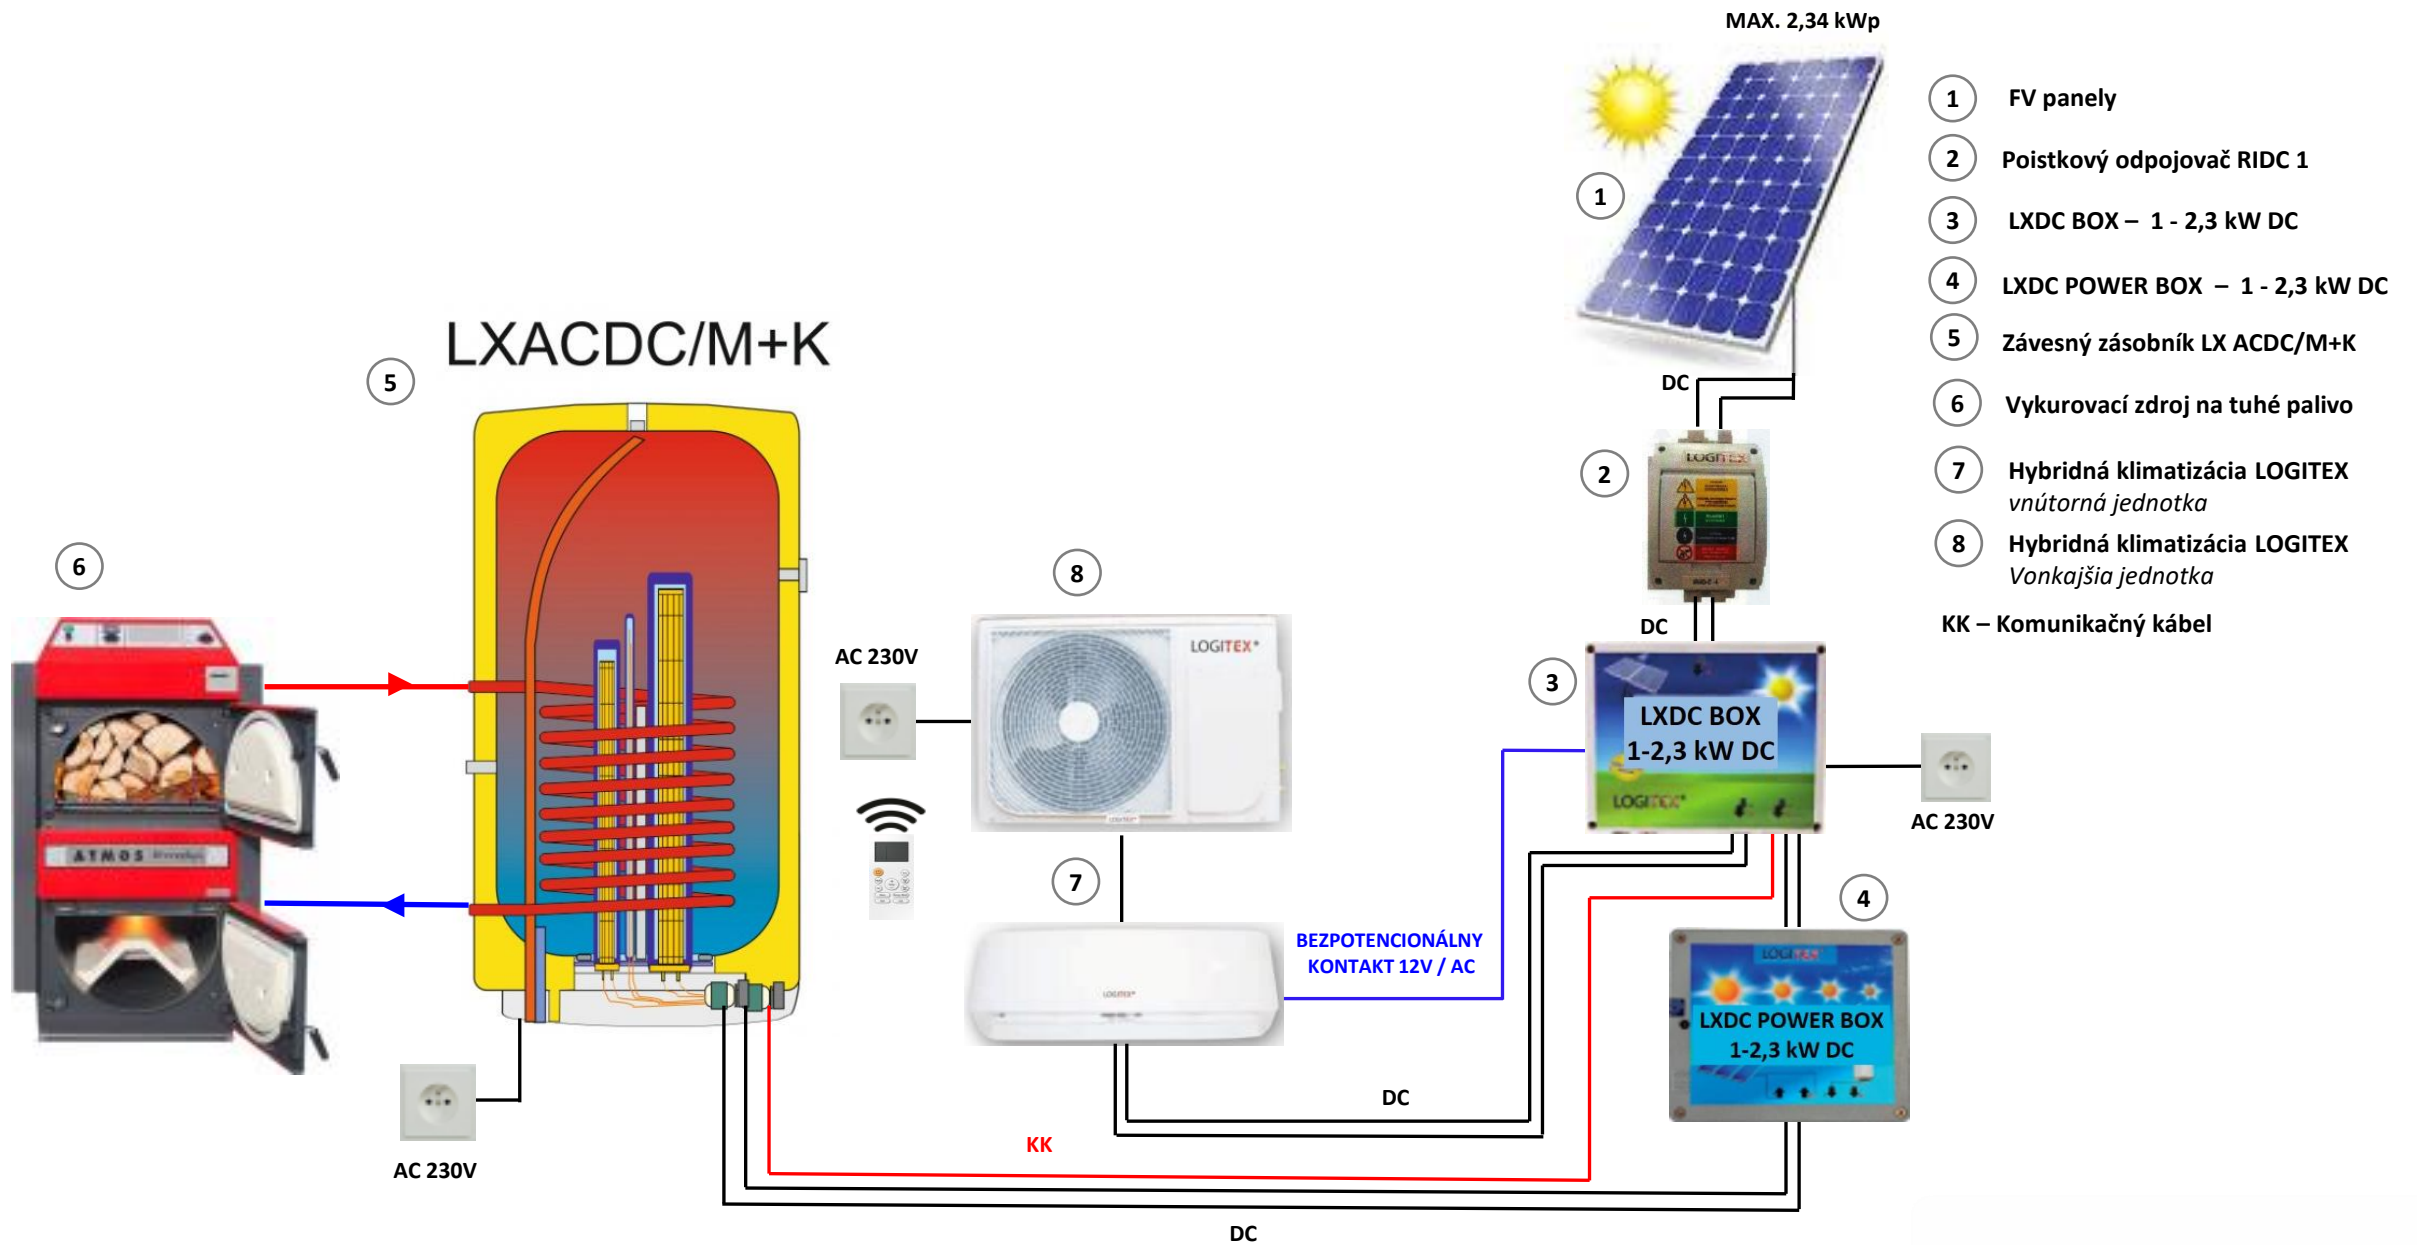

KK – Komunikačný kábel

LOGITEX®

- ① FV panely
- ② Poistkový odpojovač RIDC 1
- ③ LXDC POWER BOX – 1 - 2,3 kW DC
- ④ LXDC BOX – 1 - 2,3 kW DC
- ⑤ Závesný zásobník LX ACDC/M
- ⑥ Podlahové kúrenie LX (Odporový drôt)
- ⑦ Analógový termostat

KK – Komunikačný kábel

- 1 FV panely
 - 2 Poistkový odpojovač RIDC 1
 - 3 LXDC POWER BOX – 1 - 2,3 kW DC
 - 4 LXDC BOX – 1 - 2,3 kW DC
 - 5 Závesný zásobník LX ACDC/M+K
- KK – Komunikačný kábel

- 1 FV panely
- 2 Poistkový odpojovač RIDC 1
- 3 LXDC POWER BOX – 1 - 2,3 kW DC
- 4 LXDC BOX – 1 - 2,3 kW DC
- 5 Závesný zásobník LX ACDC/M+K
- 6 Vykurovací zdroj na tuhé palivo

KK – Komunikačný kábel

LOGITEX®

- ① FV panely
 - ② Poistkový odpojovač RIDC 1
 - ③ LXDC BOX – 1 - 2,3 kW DC
 - ④ LXDC POWER BOX – 1 - 2,3 kW DC
 - ⑤ Závesný zásobník LX ACDC/M+K
 - ⑥ Vykurovací zdroj na tuhé palivo
 - ⑦ Menič DC/AC
- KK – Komunikačný kábel

- ① FV panely
- ② Poistkový odpojovač RIDC 1
- ③ LXDC POWER BOX – 1 - 2,3 kW DC
- ④ LXDC BOX – 1 - 2,3 kW DC
- ⑤ Závesný zásobník LX ACDC/M+KW

KK – Komunikačný kábel

- 1 FV panely
 - 2 Poistkový odpojovač RIDC 1
 - 3 LXDC POWER BOX – 1 - 2,3 kW DC
 - 4 LXDC BOX – 1 - 2,3 kW DC
 - 5 Závěsný zásobník LX ACDC/M+KW
 - 6 Vykurovací zdroj – plynový alebo elektrický
- KK – Komunikačný kábel