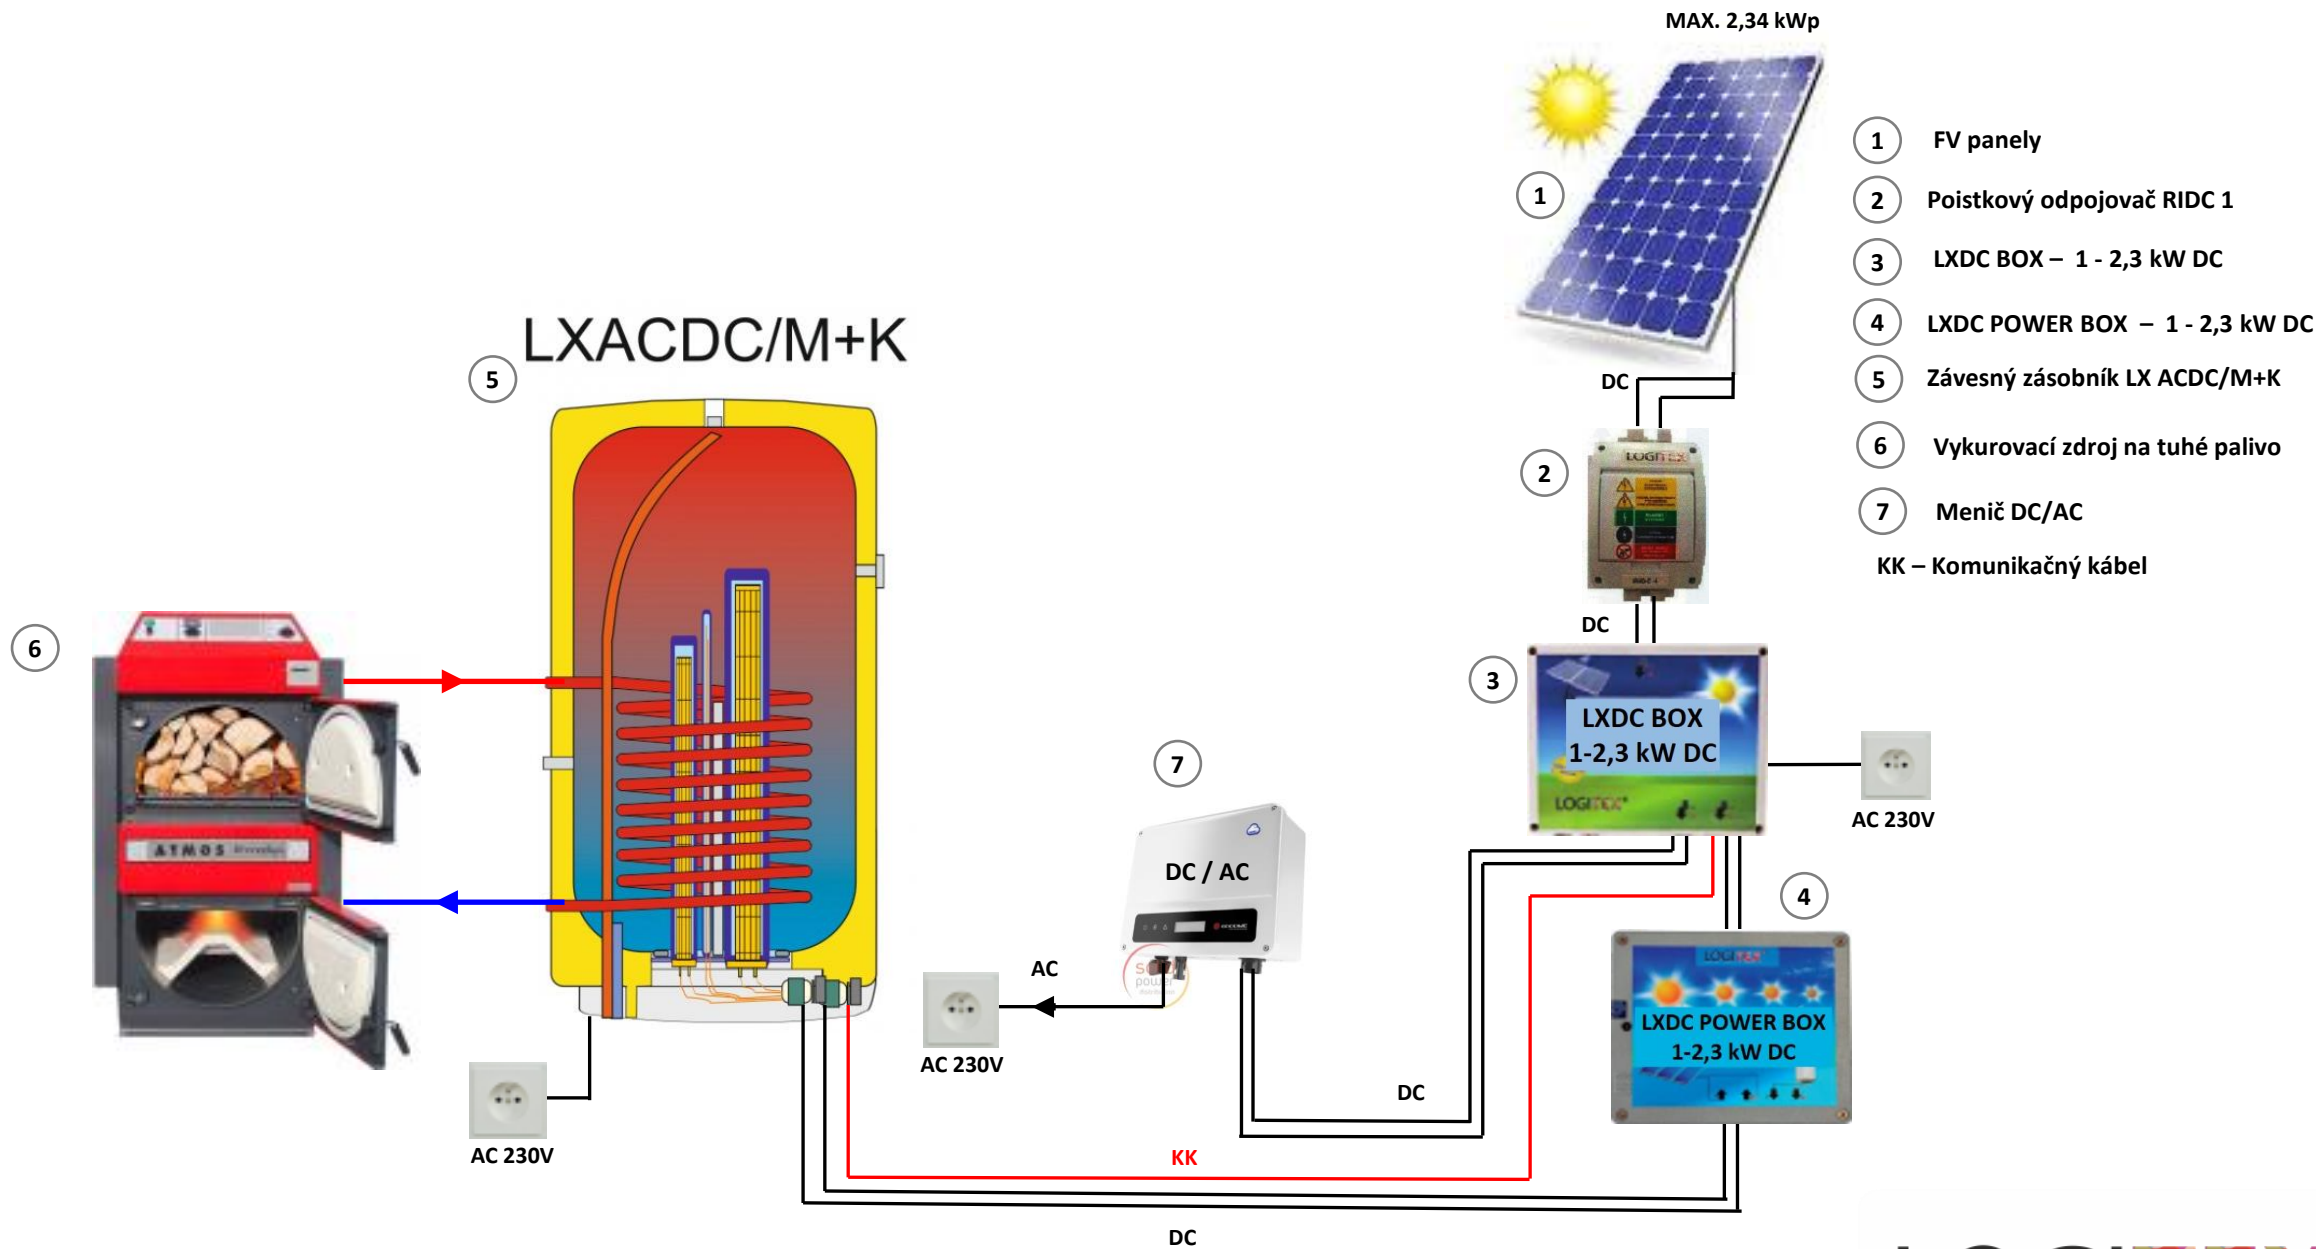

KK – Komunikačný kábel

LOGITEX®

- ① FV panely
- ② Poistkový odpojovač RIDC 1
- ③ LXDC POWER BOX – 1 - 2,3 kW DC
- ④ LXDC BOX – 1 - 2,3 kW DC
- ⑤ Závesný zásobník LX ACDC/M
- ⑥ Podlahové kúrenie LX (Odporový drôt)
- ⑦ Analógový termostat

KK – Komunikačný kábel

- 1 FV panely
 - 2 Poistkový odpojovač RIDC 1
 - 3 LXDC POWER BOX – 1 - 2,3 kW DC
 - 4 LXDC BOX – 1 - 2,3 kW DC
 - 5 Závesný zásobník LX ACDC/M+K
- KK – Komunikačný kábel

- 1 FV panely
- 2 Poistkový odpojovač RIDC 1
- 3 LXDC POWER BOX – 1 - 2,3 kW DC
- 4 LXDC BOX – 1 - 2,3 kW DC
- 5 Závesný zásobník LX ACDC/M+K
- 6 Vykurovací zdroj na tuhé palivo

KK – Komunikačný kábel

LOGITEX®

- ① FV panely
 - ② Poistkový odpojovač RIDC 1
 - ③ LXDC BOX – 1 - 2,3 kW DC
 - ④ LXDC POWER BOX – 1 - 2,3 kW DC
 - ⑤ Závesný zásobník LX ACDC/M+K
 - ⑥ Vykurovací zdroj na tuhé palivo
 - ⑦ Menič DC/AC
- KK – Komunikačný kábel

- ① FV panely
- ② Poistkový odpojovač RIDC 1
- ③ LXDC POWER BOX – 1 - 2,3 kW DC
- ④ LXDC BOX – 1 - 2,3 kW DC
- ⑤ Závesný zásobník LX ACDC/M+KW

KK – Komunikačný kábel

- 1 FV panely
 - 2 Poistkový odpojovač RIDC 1
 - 3 LXDC POWER BOX – 1 - 2,3 kW DC
 - 4 LXDC BOX – 1 - 2,3 kW DC
 - 5 Závěsný zásobník LX ACDC/M+KW
 - 6 Vykurovací zdroj – plynový alebo elektrický
- KK – Komunikačný kábel