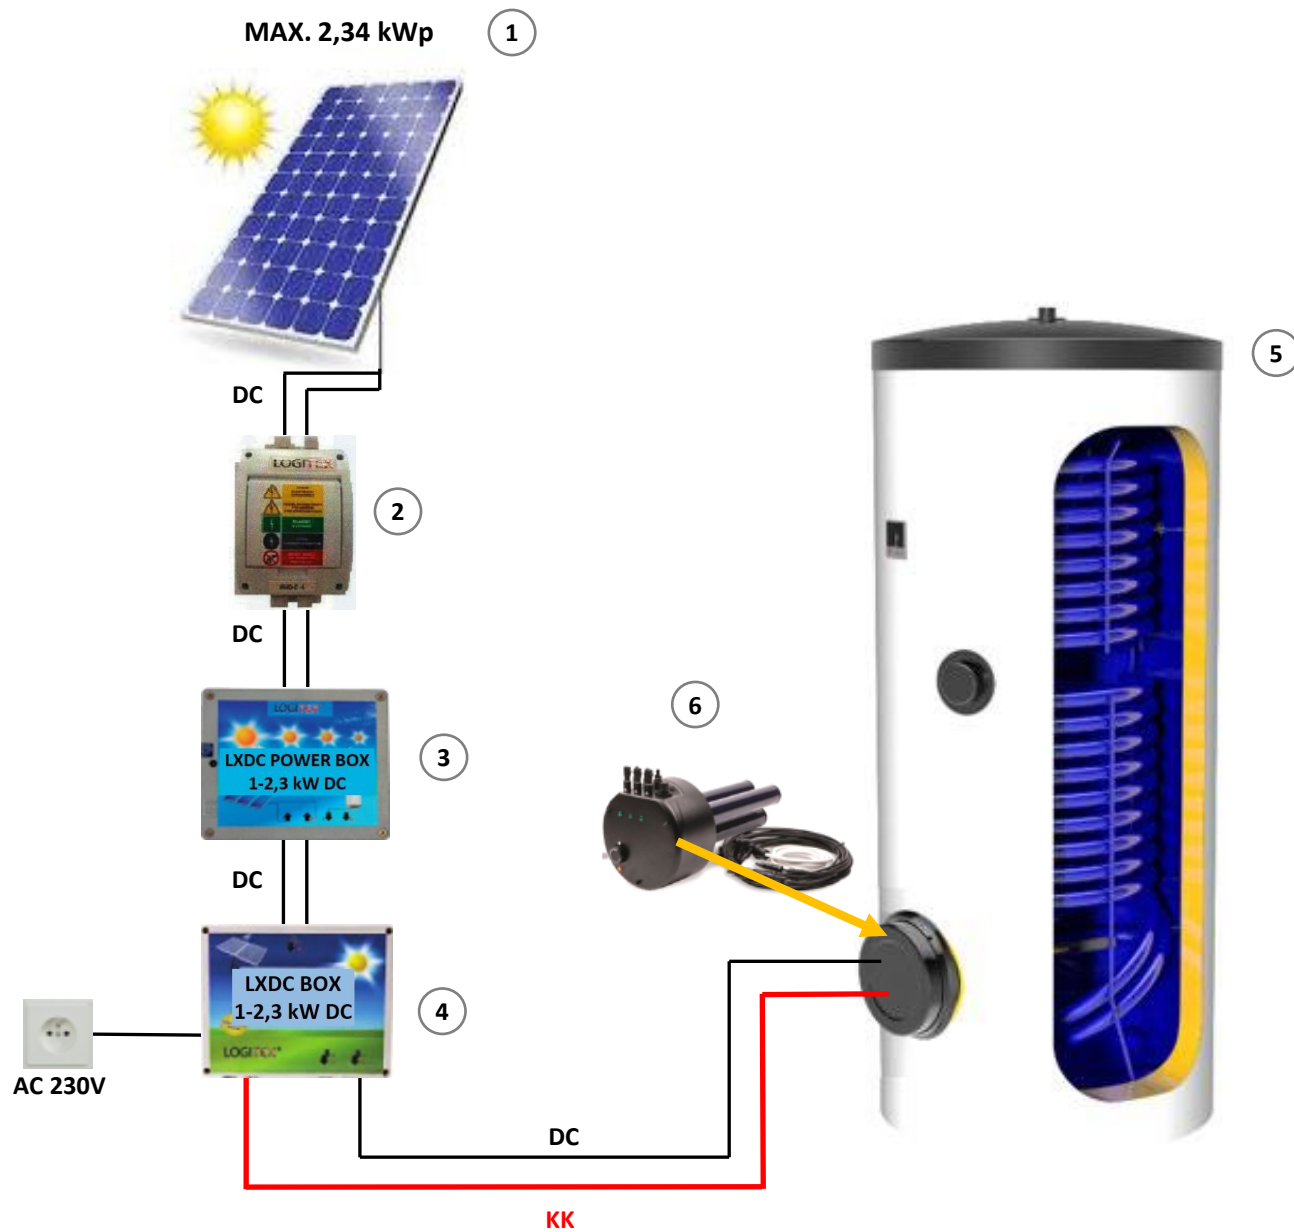

- ① FV panely
- ② Poistkový odpojovač RIDC 1
- ③ LXDC POWER BOX – 1 - 2,3 kW DC
- ④ LXDC BOX – 1 - 2,3 kW DC
- ⑤ Stacionárny zásobník vody LOGITEX
- ⑥ LX TPK 1-2,3 kW

KK – Komunikačný kábel

LOGITEX®