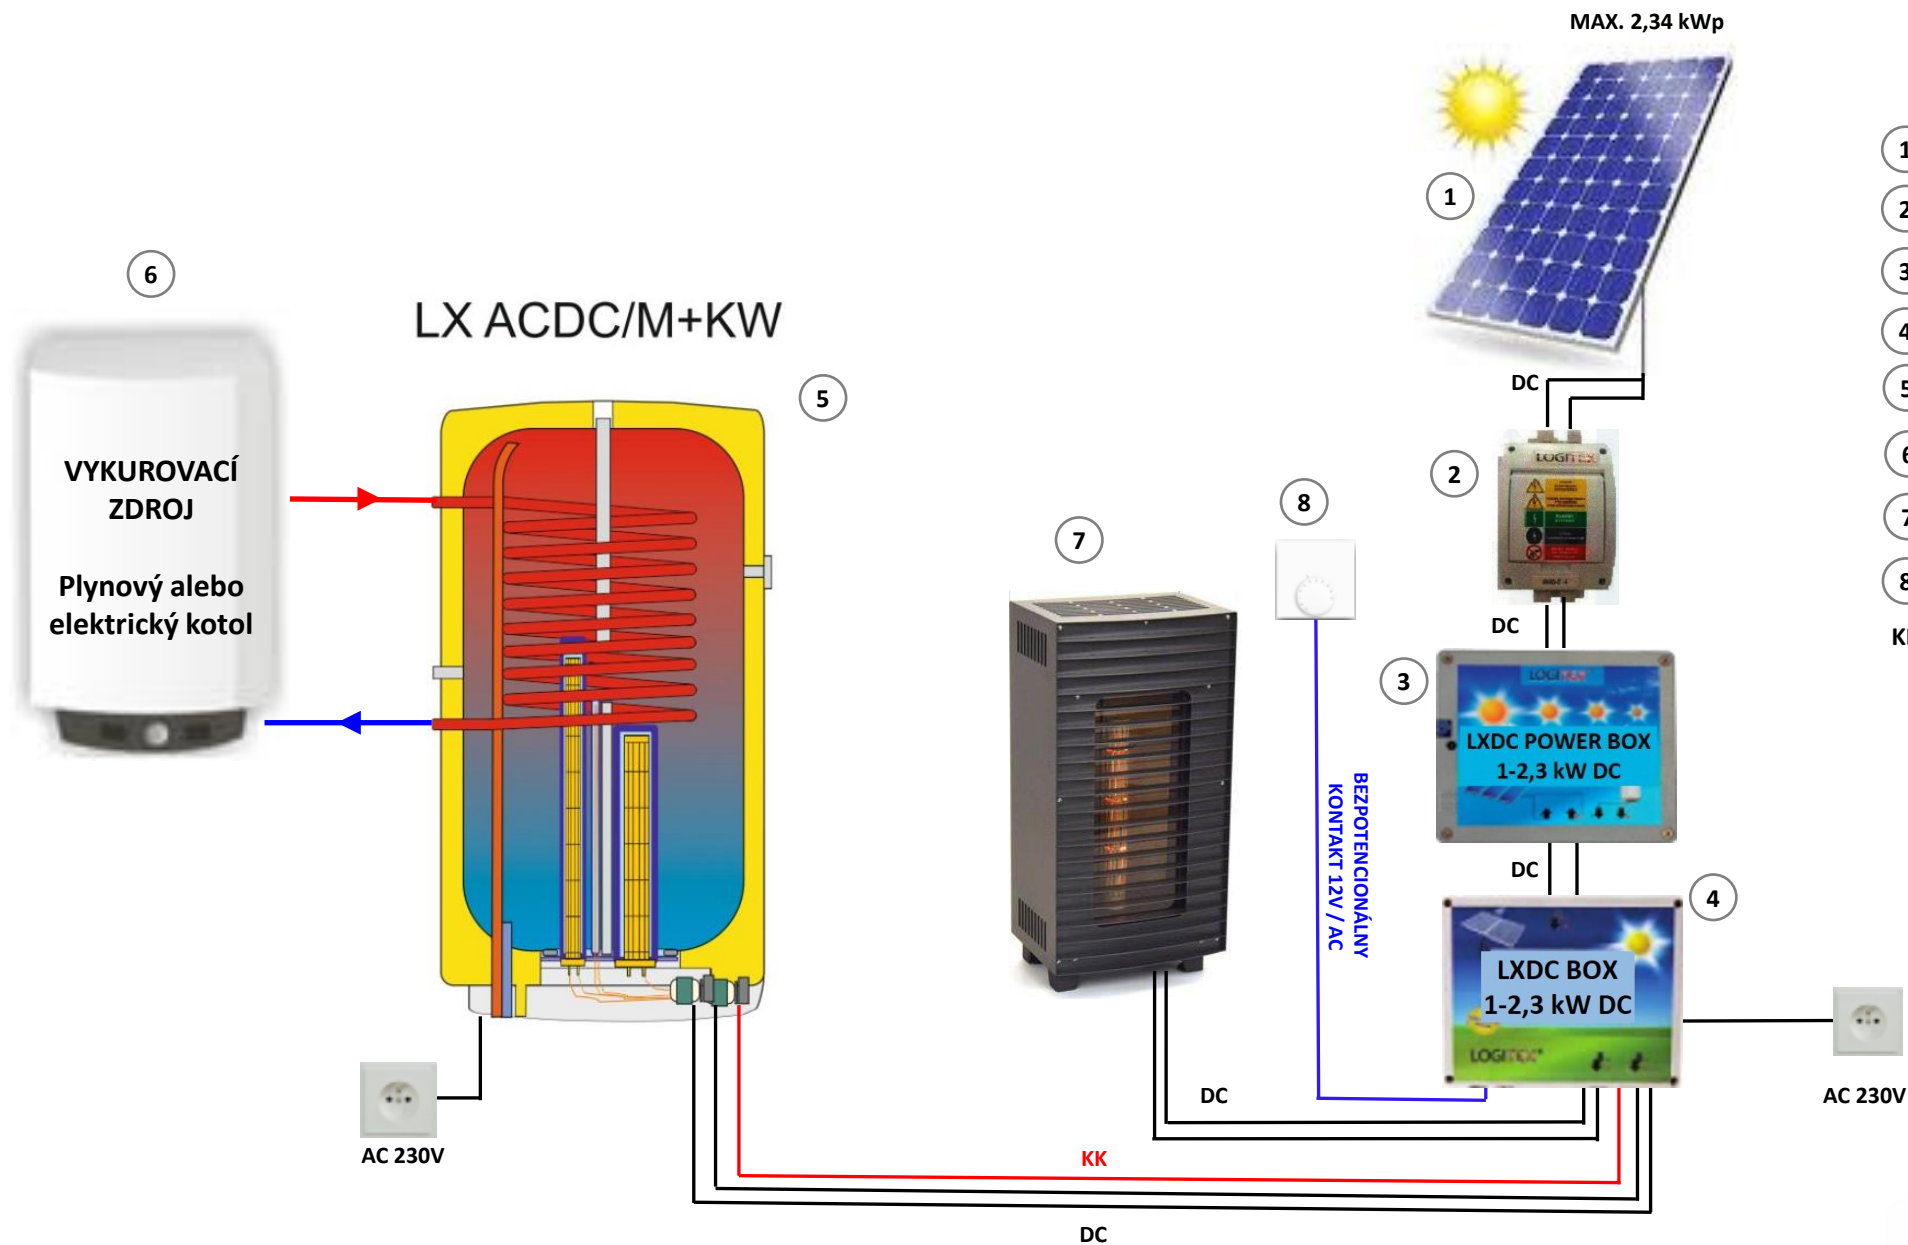

- ① FV panely
- ② Poistkový odpojovač RIDC 1
- ③ LXDC POWER BOX – 1 - 2,3 kW DC
- ④ LXDC BOX – 1 - 2,3 kW DC
- ⑤ Závesný zásobník LX ACDC/M+KW

KK – Komunikačný kábel

- 1 FV panely
 - 2 Poistkový odpojovač RIDC 1
 - 3 LXDC POWER BOX – 1 - 2,3 kW DC
 - 4 LXDC BOX – 1 - 2,3 kW DC
 - 5 Závěsný zásobník LX ACDC/M+KW
 - 6 Vykurovací zdroj – plynový alebo elektrický
- KK – Komunikačný kábel

- 1 FV panely
 - 2 Poistkový odpojovač RIDC 1
 - 3 LXDC BOX – 1 - 2,3 kW DC
 - 4 LXDC POWER BOX – 1 - 2,3 kW DC
 - 5 Závesný zásobník LX ACDC/M+KW
 - 6 Vykurovací zdroj – plynový alebo elektrický
 - 7 Hybridná klimatizácia LOGITEX vnútorná jednotka
 - 8 Hybridná klimatizácia LOGITEX Vonkajšia jednotka
- KK – Komunikačný kábel

- ① FV panely
 - ② Poistkový odpojovač RIDC 1
 - ③ LXDC POWER BOX – 1 - 2,3 kW DC
 - ④ LXDC BOX – 1 - 2,3 kW DC
 - ⑤ Závesný zásobník LX ACDC/M+KW
 - ⑥ Vykurovací zdroj – plynový alebo elektrický
 - ⑦ LXDC PEC – 1 - 2,3 kW DC
 - ⑧ Analogový termostat
- KK – Komunikačný kábel