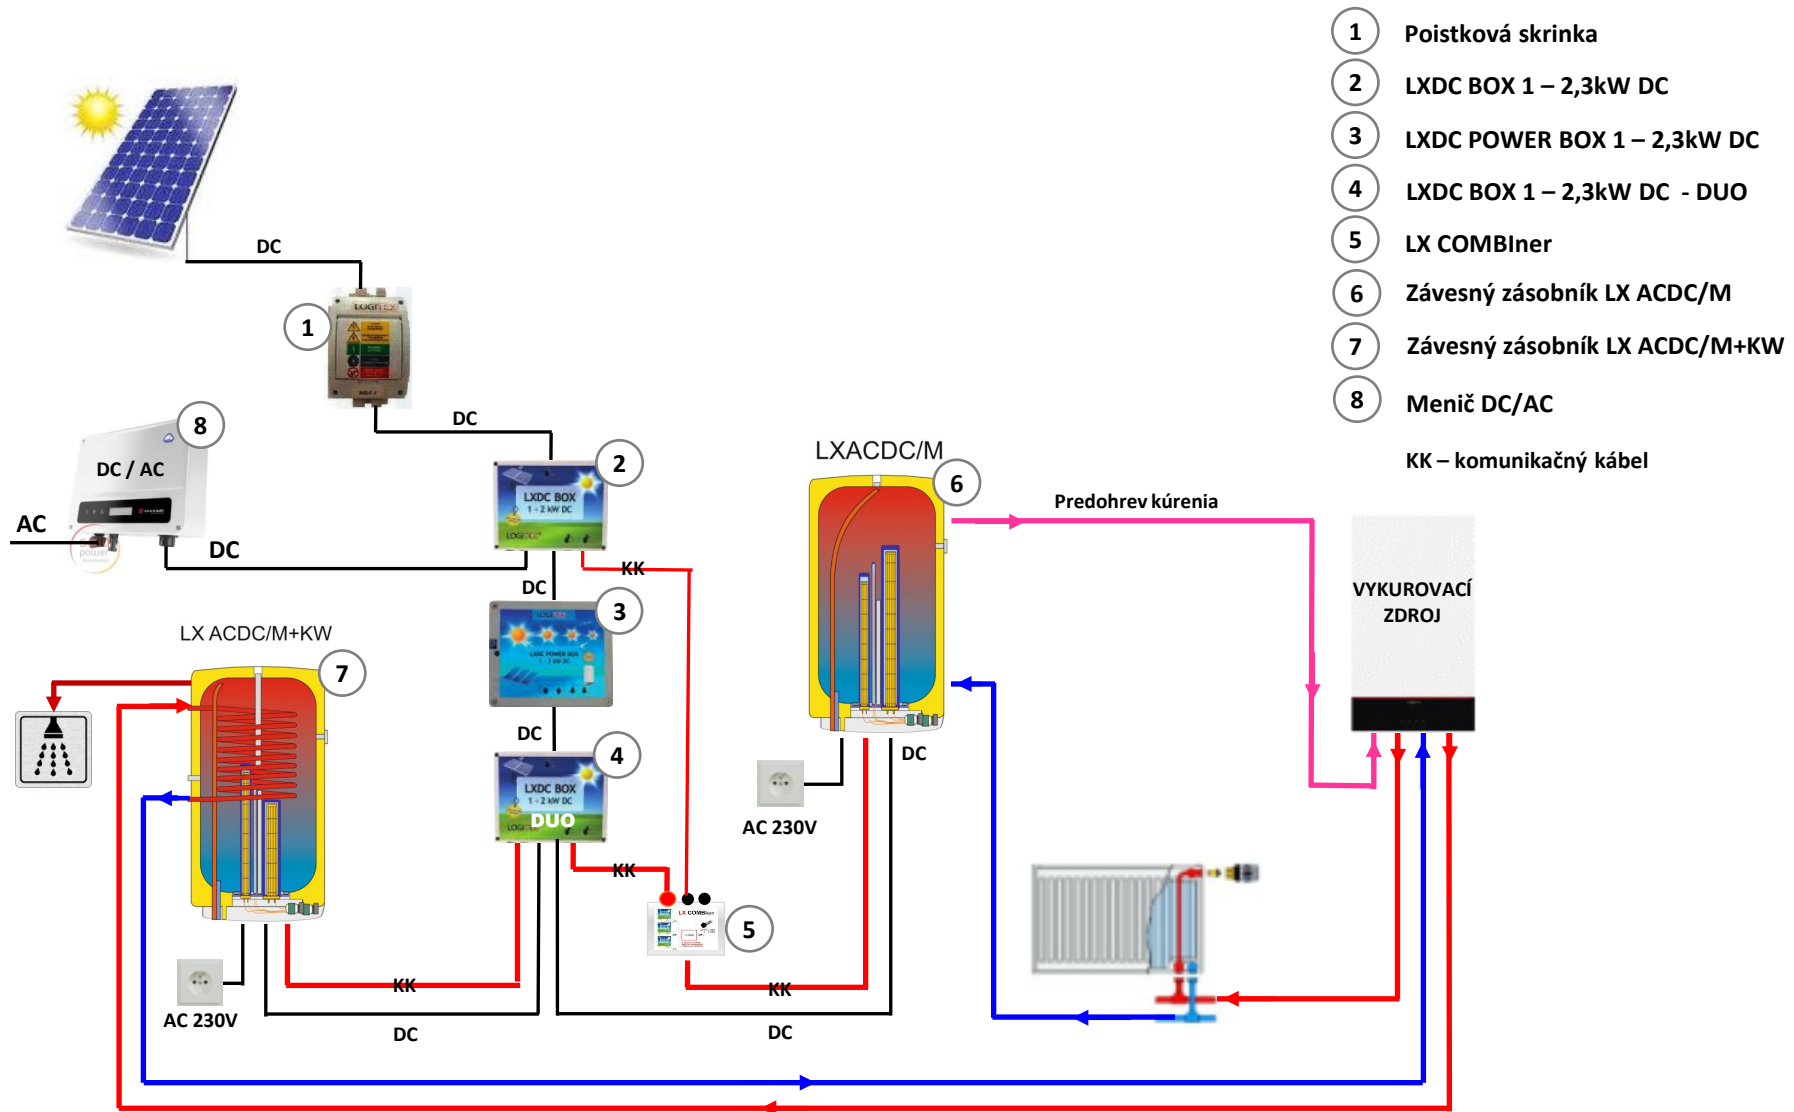

KK – Komunikačný kábel

LOGITEX®

LOGITEX®

LOGITEX®

LOGITEX®

- ① RIDC Poistkový odpojovač
 - ② LXDC BOX – 1 - 2,3 kW DC
 - ③ LXDC POWER BOX – 1 - 2,3 kW DC
 - ④ LXDC BOX – 1 - 2,3 kW DC
 - ⑤ Hybridná klimatizácia LOGITEX LX35 – LX 50
vnútorná jednotka
 - ⑥ Hybridná klimatizácia LOGITEX
Vonkajšia jednotka
 - ⑦ Zásobník vody LOGITEX
 - ⑧ Podlahové kúrenie LX (Odporový drôt)
 - ⑨ Analógový termostat
- KK – komunikačný kábel

- 1 RIDC Poistkový odpojovač
- 2 LXDC BOX – 1 - 2,3 kW DC
- 3 LXDC POWER BOX – 1 - 2,3 kW DC
- 4 LXDC BOX - DUO – 1 - 2,3 kW DC
- 5 Hybridná klimatizácia LOGITEX LX35 – LX 50
vnútorná jednotka
- 6 Hybridná klimatizácia LOGITEX
Vonkajšia jednotka
- 7 Zásobník vody LOGITEX
- 8 Akumulačná nádrž
- 9 LX 6/4" 2,3kW DC
- 10 Analógový termostat

KK – komunikačný kábel

LOGITEX®

- ① RIDC Poistkový odpojovač
- ② LXDC BOX – 1 - 2,3 kW DC
- ③ LXDC POWER BOX – 1 - 2,3 kW DC
- ④ LXDC BOX - DUO – 1 - 2,3 kW DC
- ⑤ Hybridná klimatizácia LOGITEX LX35 – LX 50
vnútorná jednotka
- ⑥ Hybridná klimatizácia LOGITEX
Vonkajšia jednotka
- ⑦ Zásobník vody LOGITEX
- ⑧ Akumulačná nádrž
- ⑨ LX TPK 1-2,3 kW
- ⑩ Analógový termostat

KK – komunikačný kábel

- 1 Poistková skrinka
- 2 LXDC BOX 1 – 2,3kW DC
- 3 LXDC POWER BOX 1 – 2,3kW DC
- 4 LXDC BOX 1 – 2,3kW DC - DUO
- 5 LX COMBlner
- 6 Závesný zásobník LX ACDC/M
- 7 Závesný zásobník LX ACDC/M+KW
- 8 Menič DC/AC