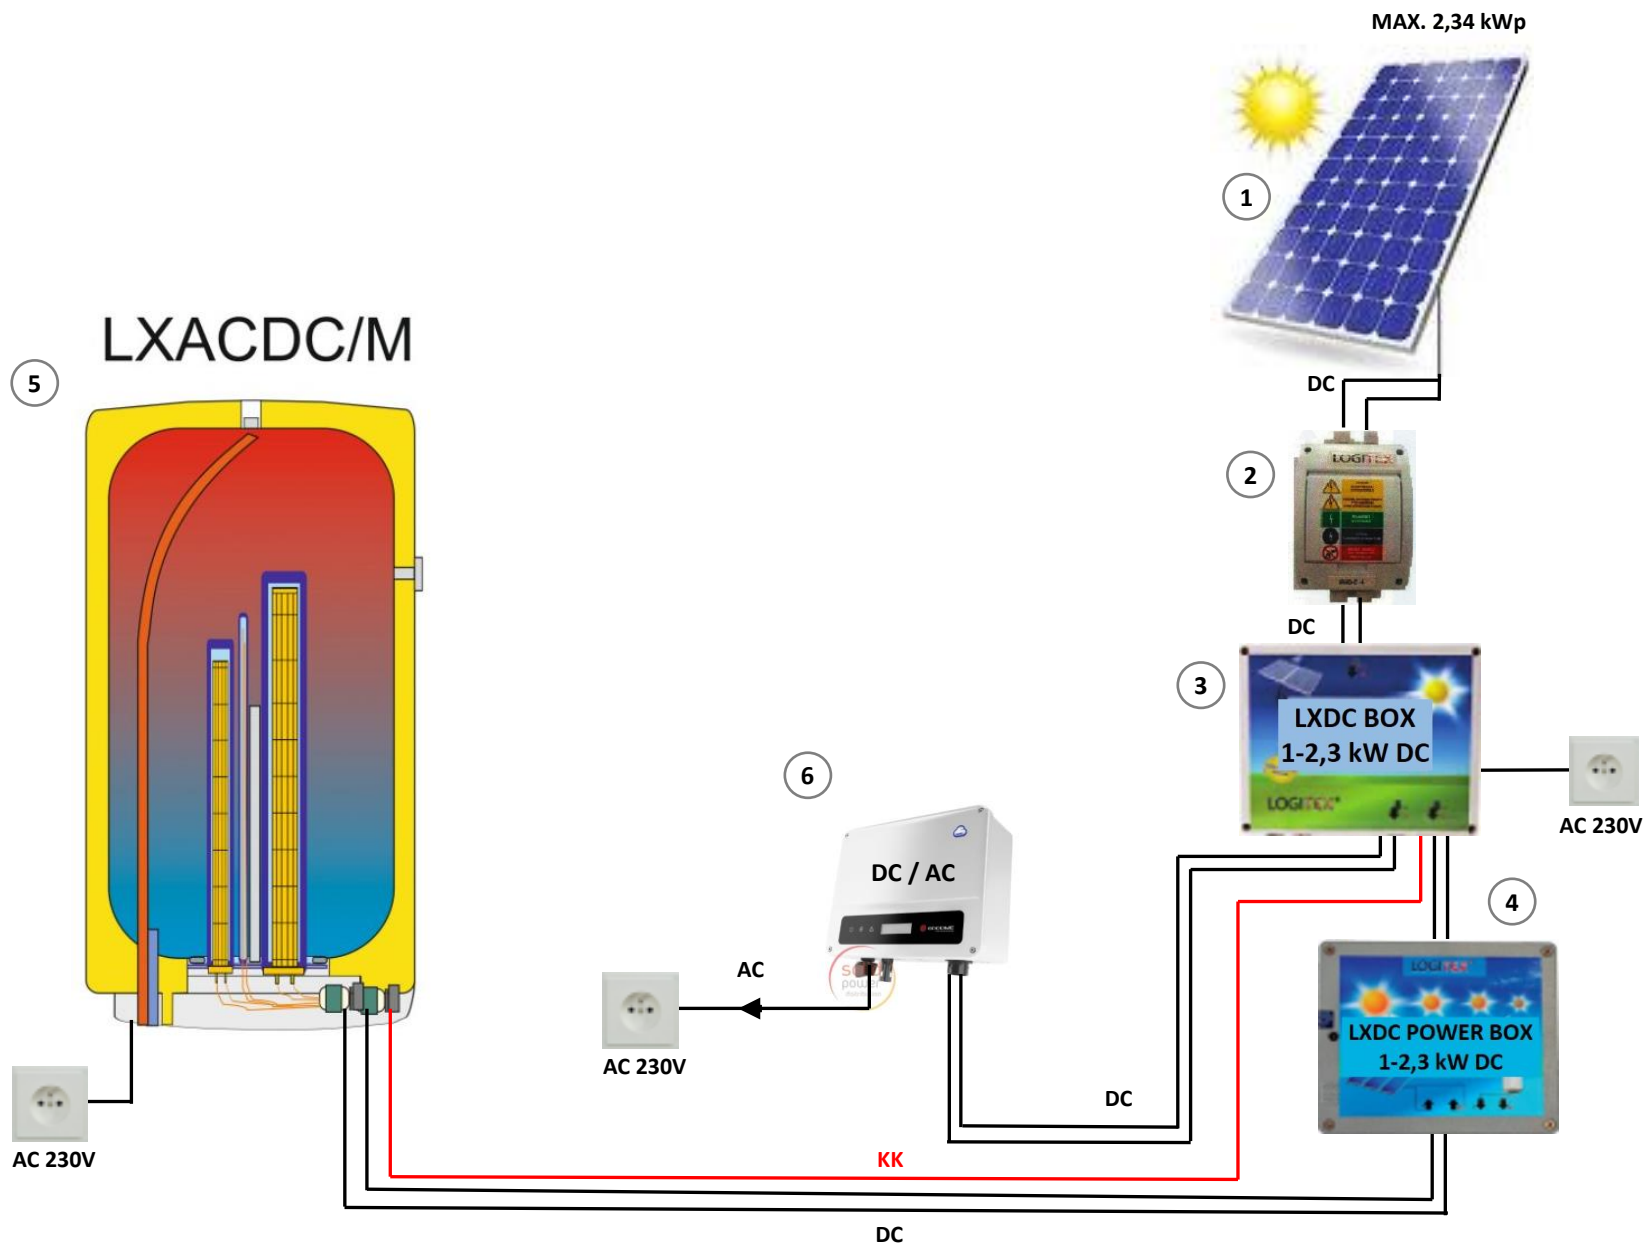

- 1 FV panely
 - 2 Poistkový odpojovač RIDC 1
 - 3 LXDC POWER BOX – 1 - 2,3 kW DC
 - 4 LXDC BOX – 1 - 2,3 kW DC
 - 5 Závesný zásobník LX ACDC/M
- KK – Komunikačný kábel

- ① FV panely
 - ② Poistkový odpojovač RIDC 1
 - ③ LXDC BOX – 1 - 2,3 kW DC
 - ④ LXDC POWER BOX – 1 - 2,3 kW DC
 - ⑤ Závesný zásobník LX ACDC/M
 - ⑥ Menič DC/AC
- KK – Komunikačný kábel

- ① FV panely
 - ② Poistkový odpojovač RIDC 1
 - ③ LXDC BOX – 1 - 2,3 kW DC
 - ④ LXDC POWER BOX – 1 - 2,3 kW DC
 - ⑤ Závesný zásobník LX ACDC/M
 - ⑥ Hybridná klimatizácia LOGITEX vnútorná jednotka
 - ⑦ Hybridná klimatizácia LOGITEX Vonkajšia jednotka
- KK – Komunikačný kábel

KK – Komunikačný kábel

LOGITEX®

- ① FV panely
- ② Poistkový odpojovač RIDC 1
- ③ LXDC POWER BOX – 1 - 2,3 kW DC
- ④ LXDC BOX – 1 - 2,3 kW DC
- ⑤ Závesný zásobník LX ACDC/M
- ⑥ Podlahové kúrenie LX (Odporový drôt)
- ⑦ Analógový termostat