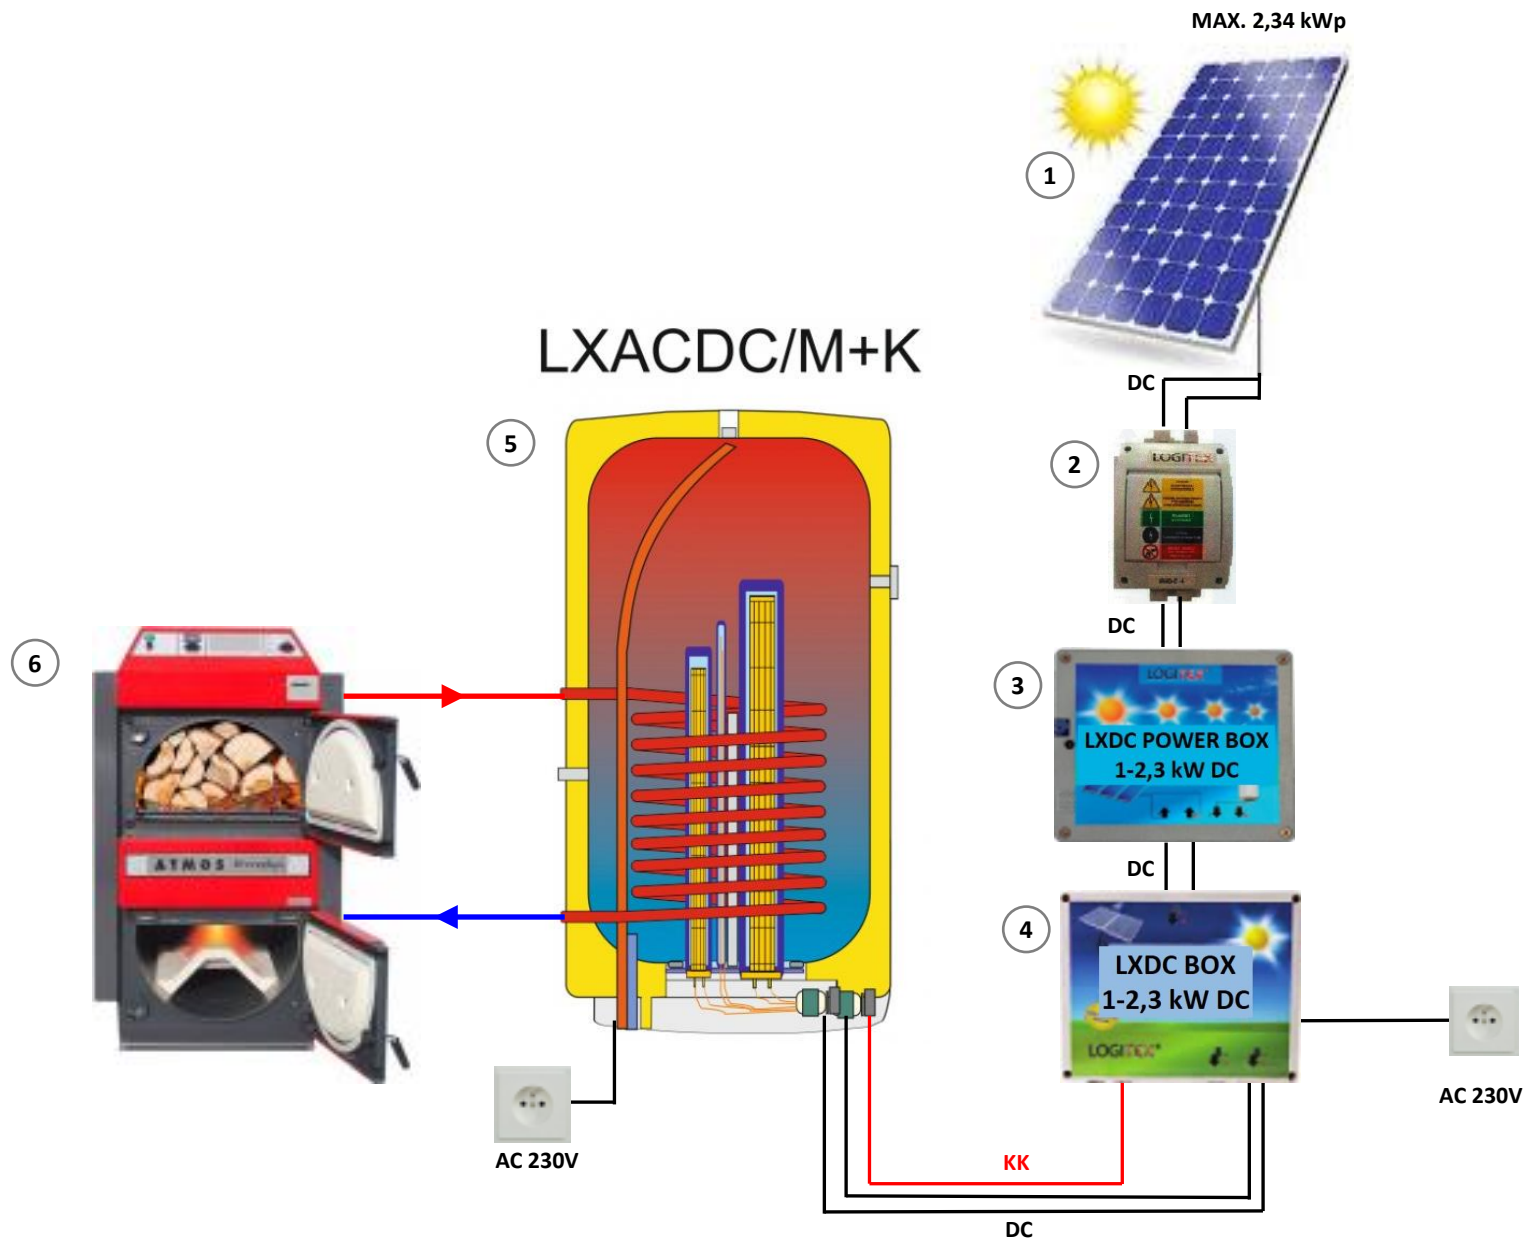

- ① FV panely
 - ② Poistkový odpojovač RIDC 1
 - ③ LXDC BOX – 1 - 2,3 kW DC
 - ④ LXDC POWER BOX – 1 - 2,3 kW DC
 - ⑤ Závesný zásobník LX ACDC/M
 - ⑥ Hybridná klimatizácia LOGITEX vnútorná jednotka
 - ⑦ Hybridná klimatizácia LOGITEX Vonkajšia jednotka
- KK – Komunikačný kábel

KK – Komunikačný kábel

LOGITEX®

- ① FV panely
- ② Poistkový odpojovač RIDC 1
- ③ LXDC POWER BOX – 1 - 2,3 kW DC
- ④ LXDC BOX – 1 - 2,3 kW DC
- ⑤ Závesný zásobník LX ACDC/M
- ⑥ Podlahové kúrenie LX (Odporový drôt)
- ⑦ Analógový termostat

KK – Komunikačný kábel

- 1 FV panely
 - 2 Poistkový odpojovač RIDC 1
 - 3 LXDC POWER BOX – 1 - 2,3 kW DC
 - 4 LXDC BOX – 1 - 2,3 kW DC
 - 5 Závesný zásobník LX ACDC/M+K
- KK – Komunikačný kábel

- 1 FV panely
- 2 Poistkový odpojovač RIDC 1
- 3 LXDC POWER BOX – 1 - 2,3 kW DC
- 4 LXDC BOX – 1 - 2,3 kW DC
- 5 Závesný zásobník LX ACDC/M+K
- 6 Vykurovací zdroj na tuhé palivo

KK – Komunikačný kábel

LOGITEX®

- ① FV panely
 - ② Poistkový odpojovač RIDC 1
 - ③ LXDC BOX – 1 - 2,3 kW DC
 - ④ LXDC POWER BOX – 1 - 2,3 kW DC
 - ⑤ Závesný zásobník LX ACDC/M+K
 - ⑥ Vykurovací zdroj na tuhé palivo
 - ⑦ Menič DC/AC
- KK – Komunikačný kábel