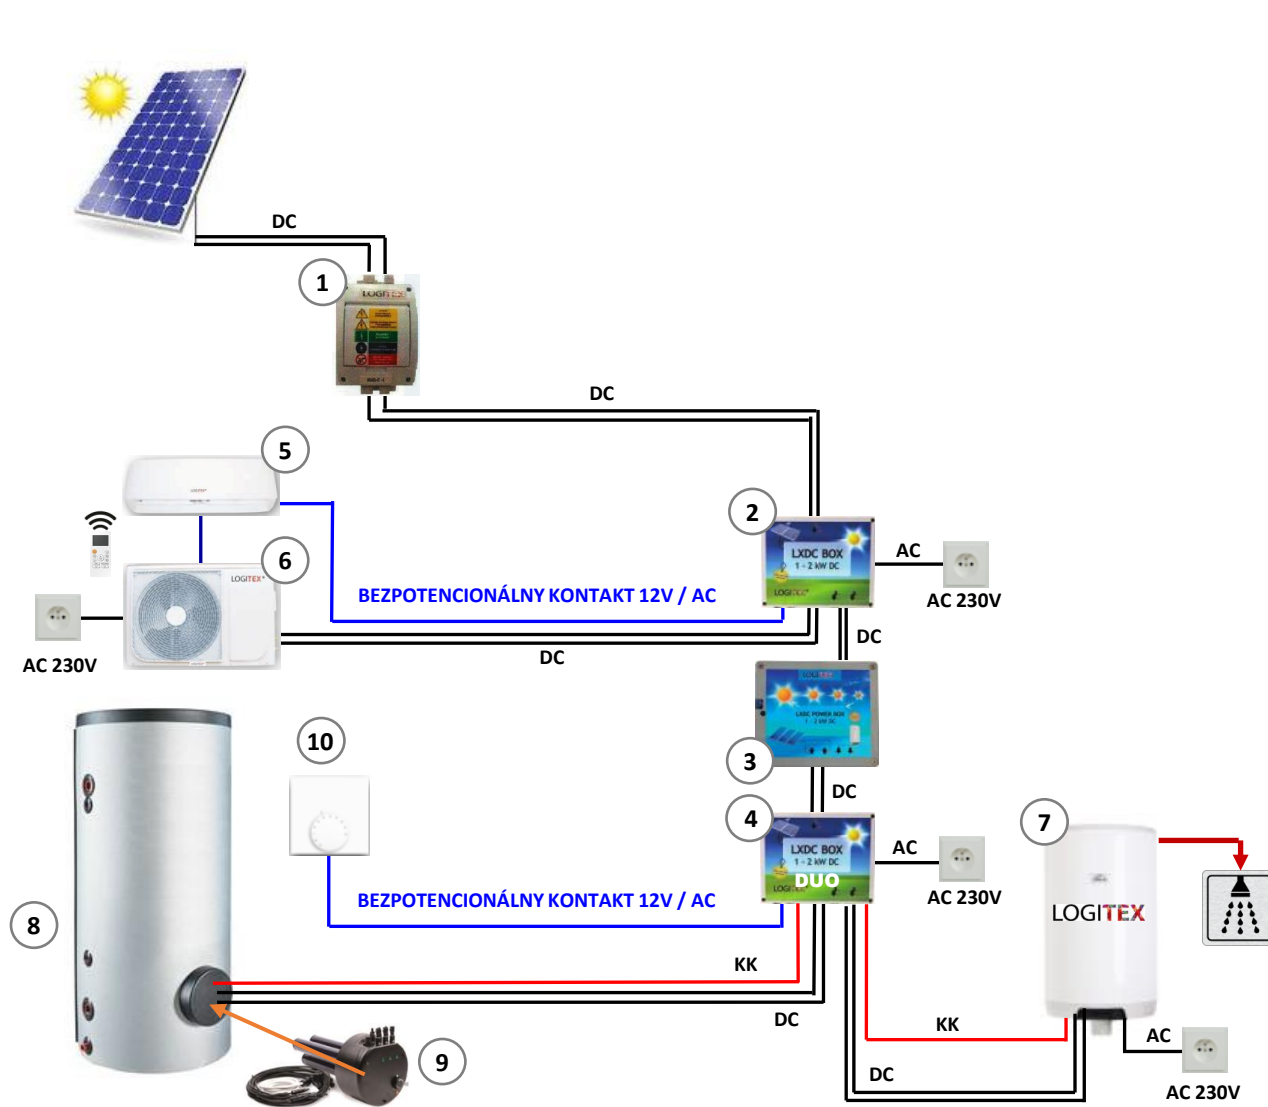

- ① RIDC Poistkový odpojovač
- ② LXDC BOX – 1 - 2,3 kW DC
- ③ LXDC POWER BOX – 1 - 2,3 kW DC
- ④ LXDC BOX - DUO – 1 - 2,3 kW DC
- ⑤ Hybridná klimatizácia LOGITEX LX35 – LX 50
  vnútorná jednotka
- ⑥ Hybridná klimatizácia LOGITEX
  Vonkajšia jednotka
- ⑦ Zásobník vody LOGITEX
- ⑧ Akumulačná nádrž
- ⑨ LX TPK 1-2,3 kW
- ⑩ Analógový termostat

KK – komunikačný kábel