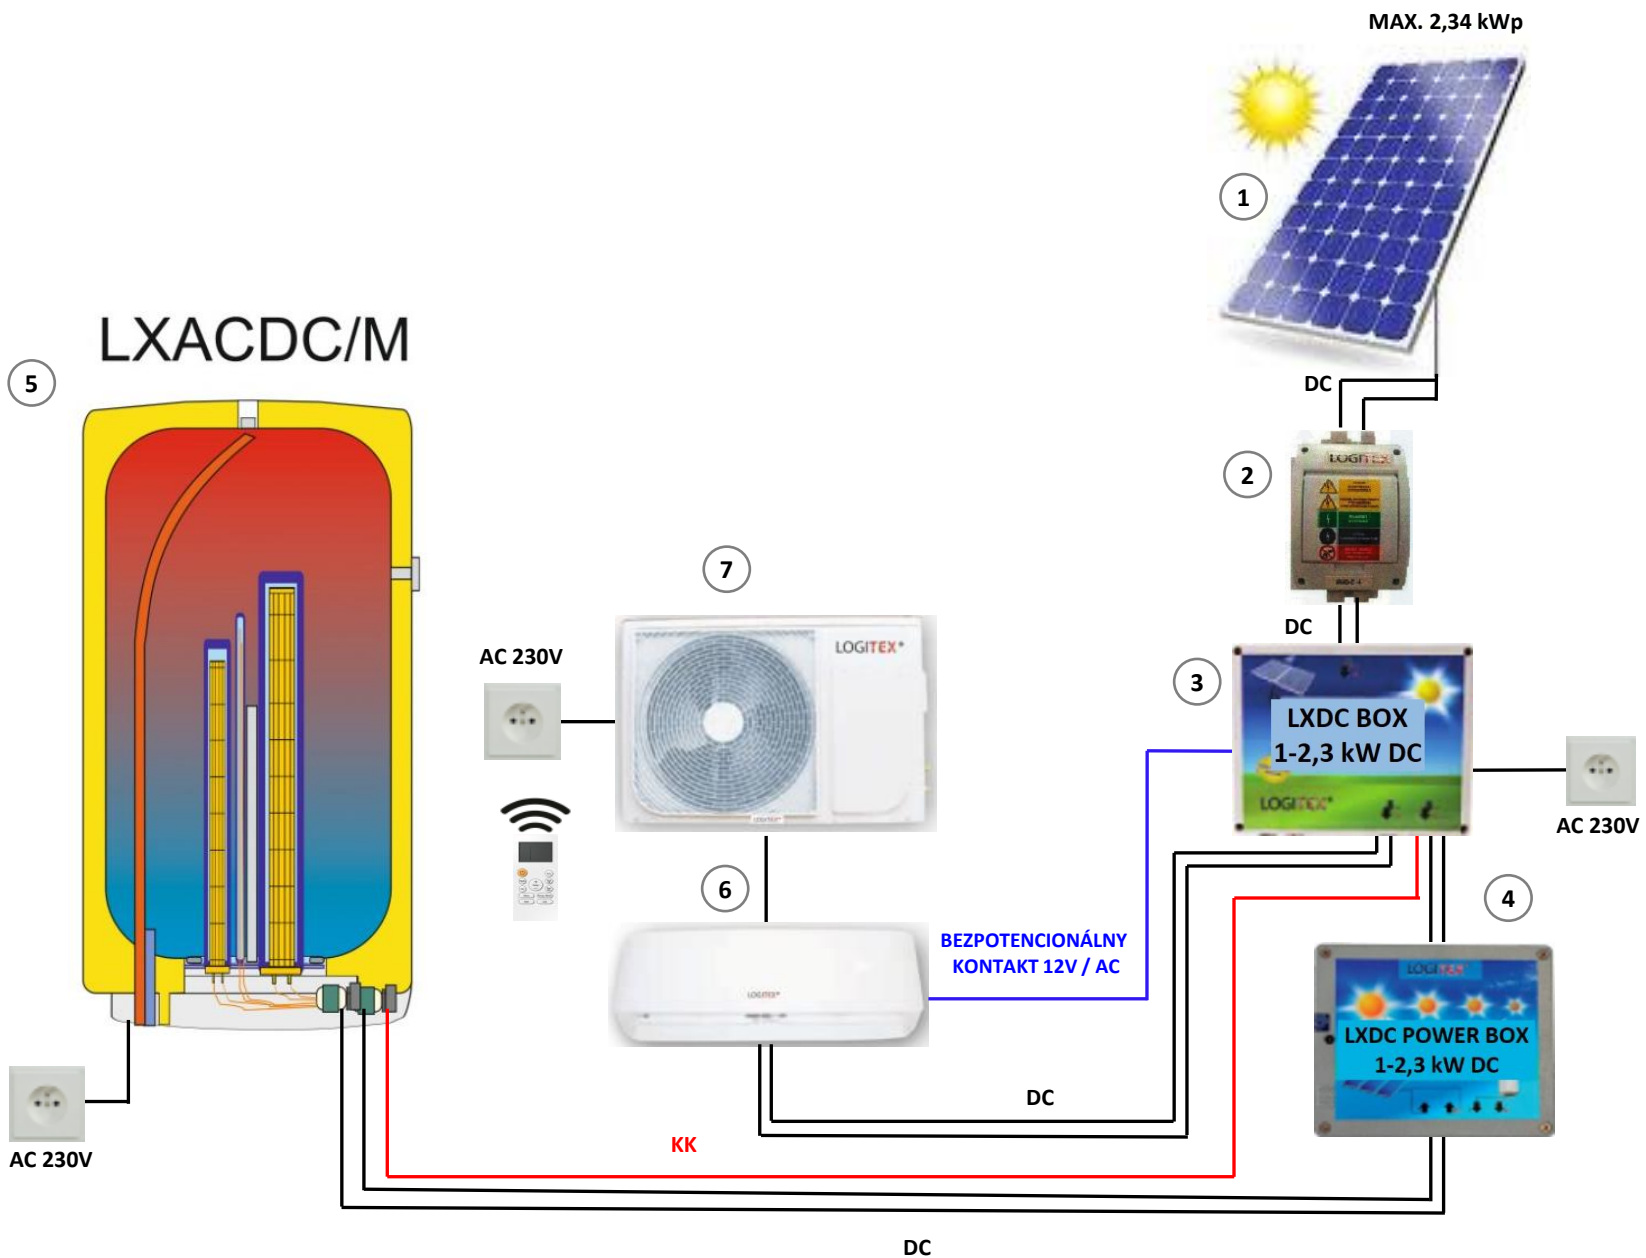

- 1 FV panely
 - 2 Poistkový odpojovač RIDC 1
 - 3 LXDC POWER BOX – 1 - 2,3 kW DC
 - 4 LXDC BOX – 1 - 2,3 kW DC
 - 5 Závesný zásobník LX ACDC/M
- KK – Komunikačný kábel

- ① FV panely
 - ② Poistkový odpojovač RIDC 1
 - ③ LXDC BOX – 1 - 2,3 kW DC
 - ④ LXDC POWER BOX – 1 - 2,3 kW DC
 - ⑤ Závesný zásobník LX ACDC/M
 - ⑥ Menič DC/AC
- KK – Komunikačný kábel

- ① FV panely
 - ② Poistkový odpojovač RIDC 1
 - ③ LXDC BOX – 1 - 2,3 kW DC
 - ④ LXDC POWER BOX – 1 - 2,3 kW DC
 - ⑤ Závesný zásobník LX ACDC/M
 - ⑥ Hybridná klimatizácia LOGITEX vnútorná jednotka
 - ⑦ Hybridná klimatizácia LOGITEX Vonkajšia jednotka
- KK – Komunikačný kábel

LOGITEX®

MAX. 2,34 kWp

- 1 FV panely
- 2 Poistkový odpojovač RIDC 1
- 3 LXDC POWER BOX – 1 - 2,3 kW DC
- 4 LXDC BOX – 1 - 2,3 kW DC
- 5 Závesný zásobník LX ACDC/M
- 6 LXDC PEC – 1 - 2,3 kW DC
- 7 Analogový termostat

KK – Komunikačný kábel

LOGITEX®

- ① FV panely
- ② Poistkový odpojovač RIDC 1
- ③ LXDC POWER BOX – 1 - 2,3 kW DC
- ④ LXDC BOX – 1 - 2,3 kW DC
- ⑤ Závesný zásobník LX ACDC/M
- ⑥ Podlahové kúrenie LX (Odporový drôt)
- ⑦ Analógový termostat