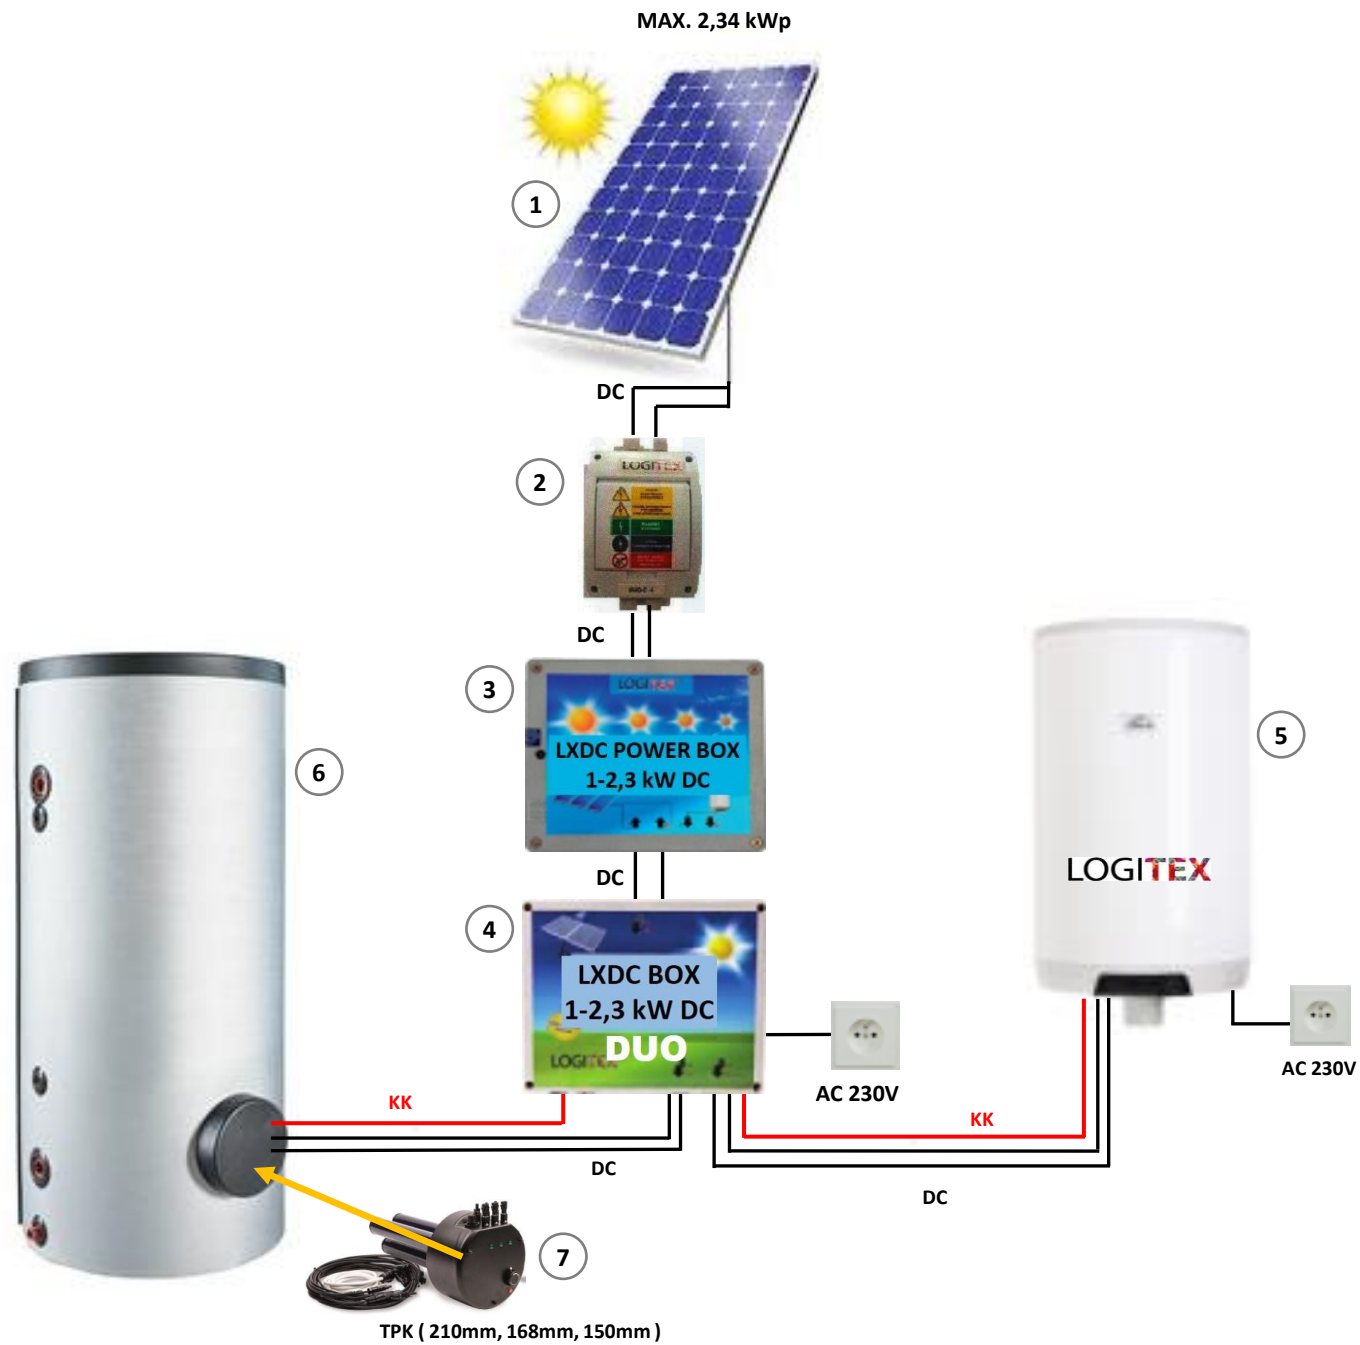

DC

2

DC

3

AC 230V

4

- 1 FV panely
- 2 Poistkový odpojovač RIDC 1
- 3 LXDC BOX – 1 - 2,3 kW DC
- 4 LXDC POWER BOX – 1 - 2,3 kW DC
- 5 Stacionárny zásobník vody LOGITEX
- 6 LX TPK 1-2,3 kW DC
- 7 Hybridná klimatizácia LOGITEX vnútorná jednotka
- 8 Hybridná klimatizácia LOGITEX Vonkajšia jednotka

KK – Komunikačný kábel

LOGITEX®

LOGITEX®

LOGITEX®

LOGITEX®

- ① RIDC Poistkový odpojovač
 - ② LXDC BOX – 1 - 2,3 kW DC
 - ③ LXDC POWER BOX – 1 - 2,3 kW DC
 - ④ LXDC BOX – 1 - 2,3 kW DC
 - ⑤ Hybridná klimatizácia LOGITEX LX35 – LX 50
vnútorná jednotka
 - ⑥ Hybridná klimatizácia LOGITEX
Vonkajšia jednotka
 - ⑦ Zásobník vody LOGITEX
 - ⑧ Podlahové kúrenie LX (Odporový drôt)
 - ⑨ Analógový termostat
- KK – komunikačný kábel

- 1 RIDC Poistkový odpojovač
- 2 LXDC BOX – 1 - 2,3 kW DC
- 3 LXDC POWER BOX – 1 - 2,3 kW DC
- 4 LXDC BOX - DUO – 1 - 2,3 kW DC
- 5 Hybridná klimatizácia LOGITEX LX35 – LX 50
vnútorná jednotka
- 6 Hybridná klimatizácia LOGITEX
Vonkajšia jednotka
- 7 Zásobník vody LOGITEX
- 8 Akumulačná nádrž
- 9 LX 6/4" 2,3kW DC
- 10 Analógový termostat