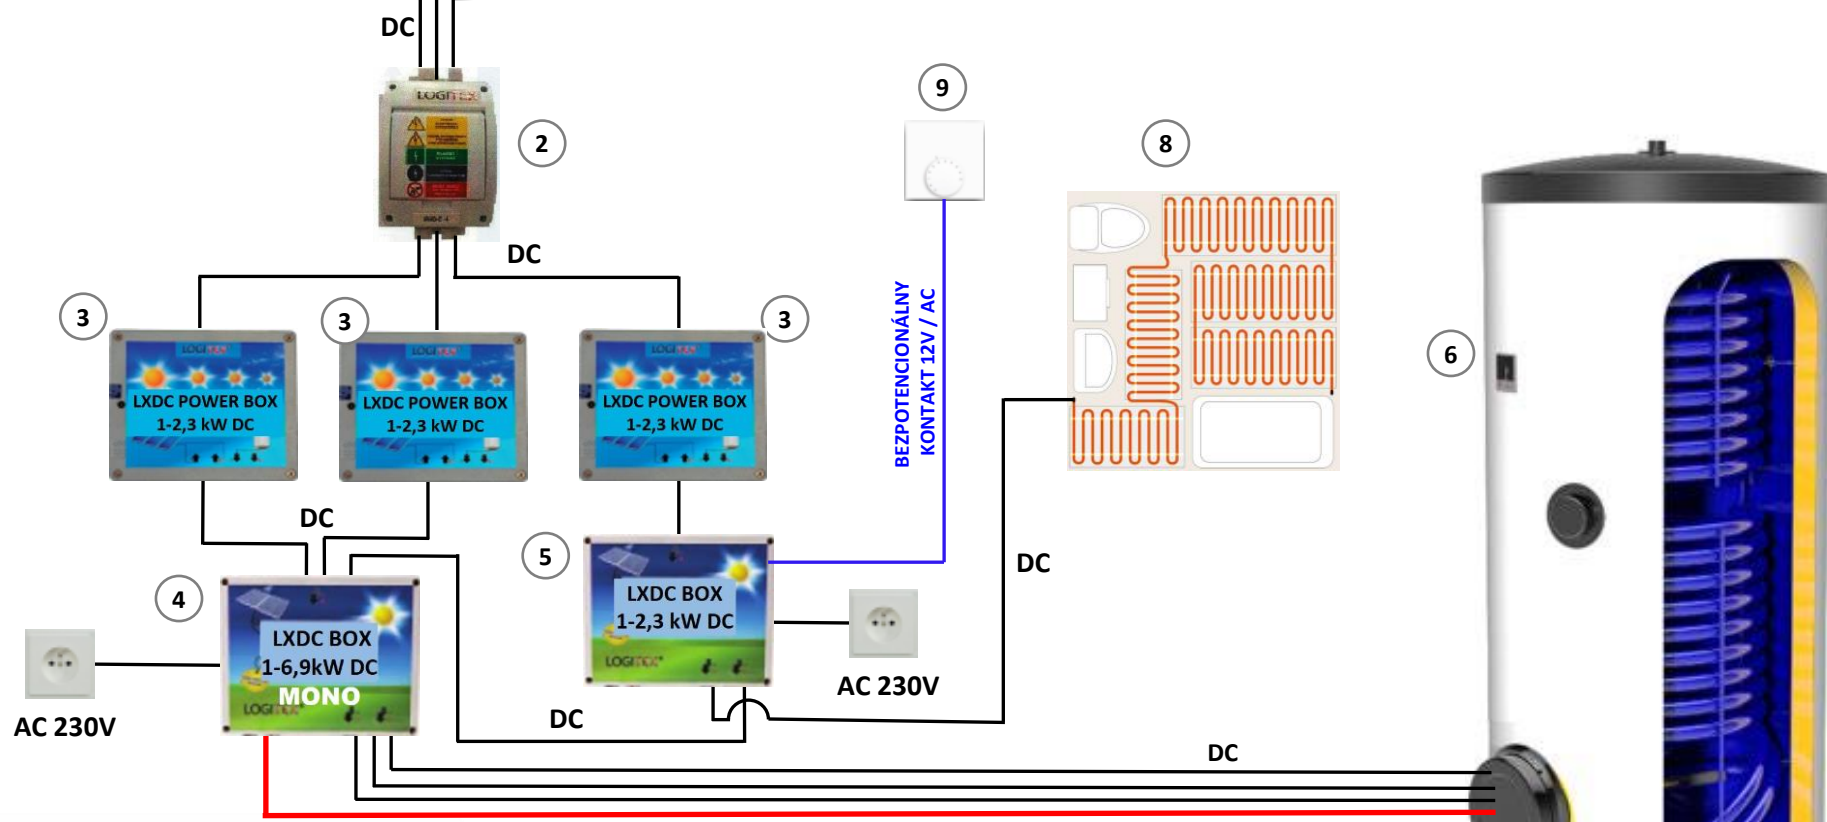

- 1 FV panely
  - 2 Poistkový odpojovač RIDC 3
  - 3 LXDC POWER BOX – 1 - 2,3 kW DC
  - 4 LXDC BOX – 1 – 6,9 kW DC MONO
  - 5 LXDC BOX – 1 – 2,3 kW DC
  - 6 Stacionárny zásobník vody LOGITEX
  - 7 LX TPK 1-6,9 kW
  - 8 LXDC PEC
  - 9 Analógový termostat
- KK – Komunikačný kábel

**LOGITEX**®

① MAX. 2,34 kWp    ① MAX. 2,34 kWp    ① MAX. 2,34 kWp

- ① FV panely
- ② Poistkový odpojovač RIDC 3
- ③ LXDC POWER BOX – 1 - 2,3 kW DC
- ④ LXDC BOX – 1 – 6,9 kW DC MONO
- ⑤ LXDC BOX – 1 – 2,3 kW DC
- ⑥ Stacionárny zásobník vody LOGITEX
- ⑦ LX TPK 1-6,9 kW
- ⑧ Menič DC/AC

KK – Komunikačný kábel

**LOGITEX**®

- 1 FV panely
  - 2 Poistkový odpojovač RIDC 3
  - 3 LXDC POWER BOX – 1 - 2,3 kW DC
  - 4 LXDC BOX – 1 – 6,9 kW DC MONO
  - 5 LXDC BOX – 1 – 2,3 kW DC
  - 6 Stacionárny zásobník vody LOGITEX
  - 7 LX TPK 1-6,9 kW
  - 8 Podlahové kúrenie LX ( Odporový drôt )
  - 9 Analógový termostat
- KK – Komunikačný kábel

**LOGITEX**®

① MAX. 2,34 kWp    ① MAX. 2,34 kWp    ① MAX. 2,34 kWp

- ① FV panely
  - ② Poistkový odpojovač RIDC 3
  - ③ LXDC POWER BOX – 1 - 2,3 kW DC
  - ④ LXDC BOX – 1 – 6,9 kW DC MONO
  - ⑤ LXDC BOX – 1 – 2,3 kW DC
  - ⑥ Stacionárny zásobník vody LOGITEX
  - ⑦ LX TPK 1-6,9 kW
  - ⑧ Hybridná klimatizácia LOGITEX vnútorná jednotka
  - ⑨ Hybridná klimatizácia LOGITEX Vonkajšia jednotka
- KK – Komunikačný kábel