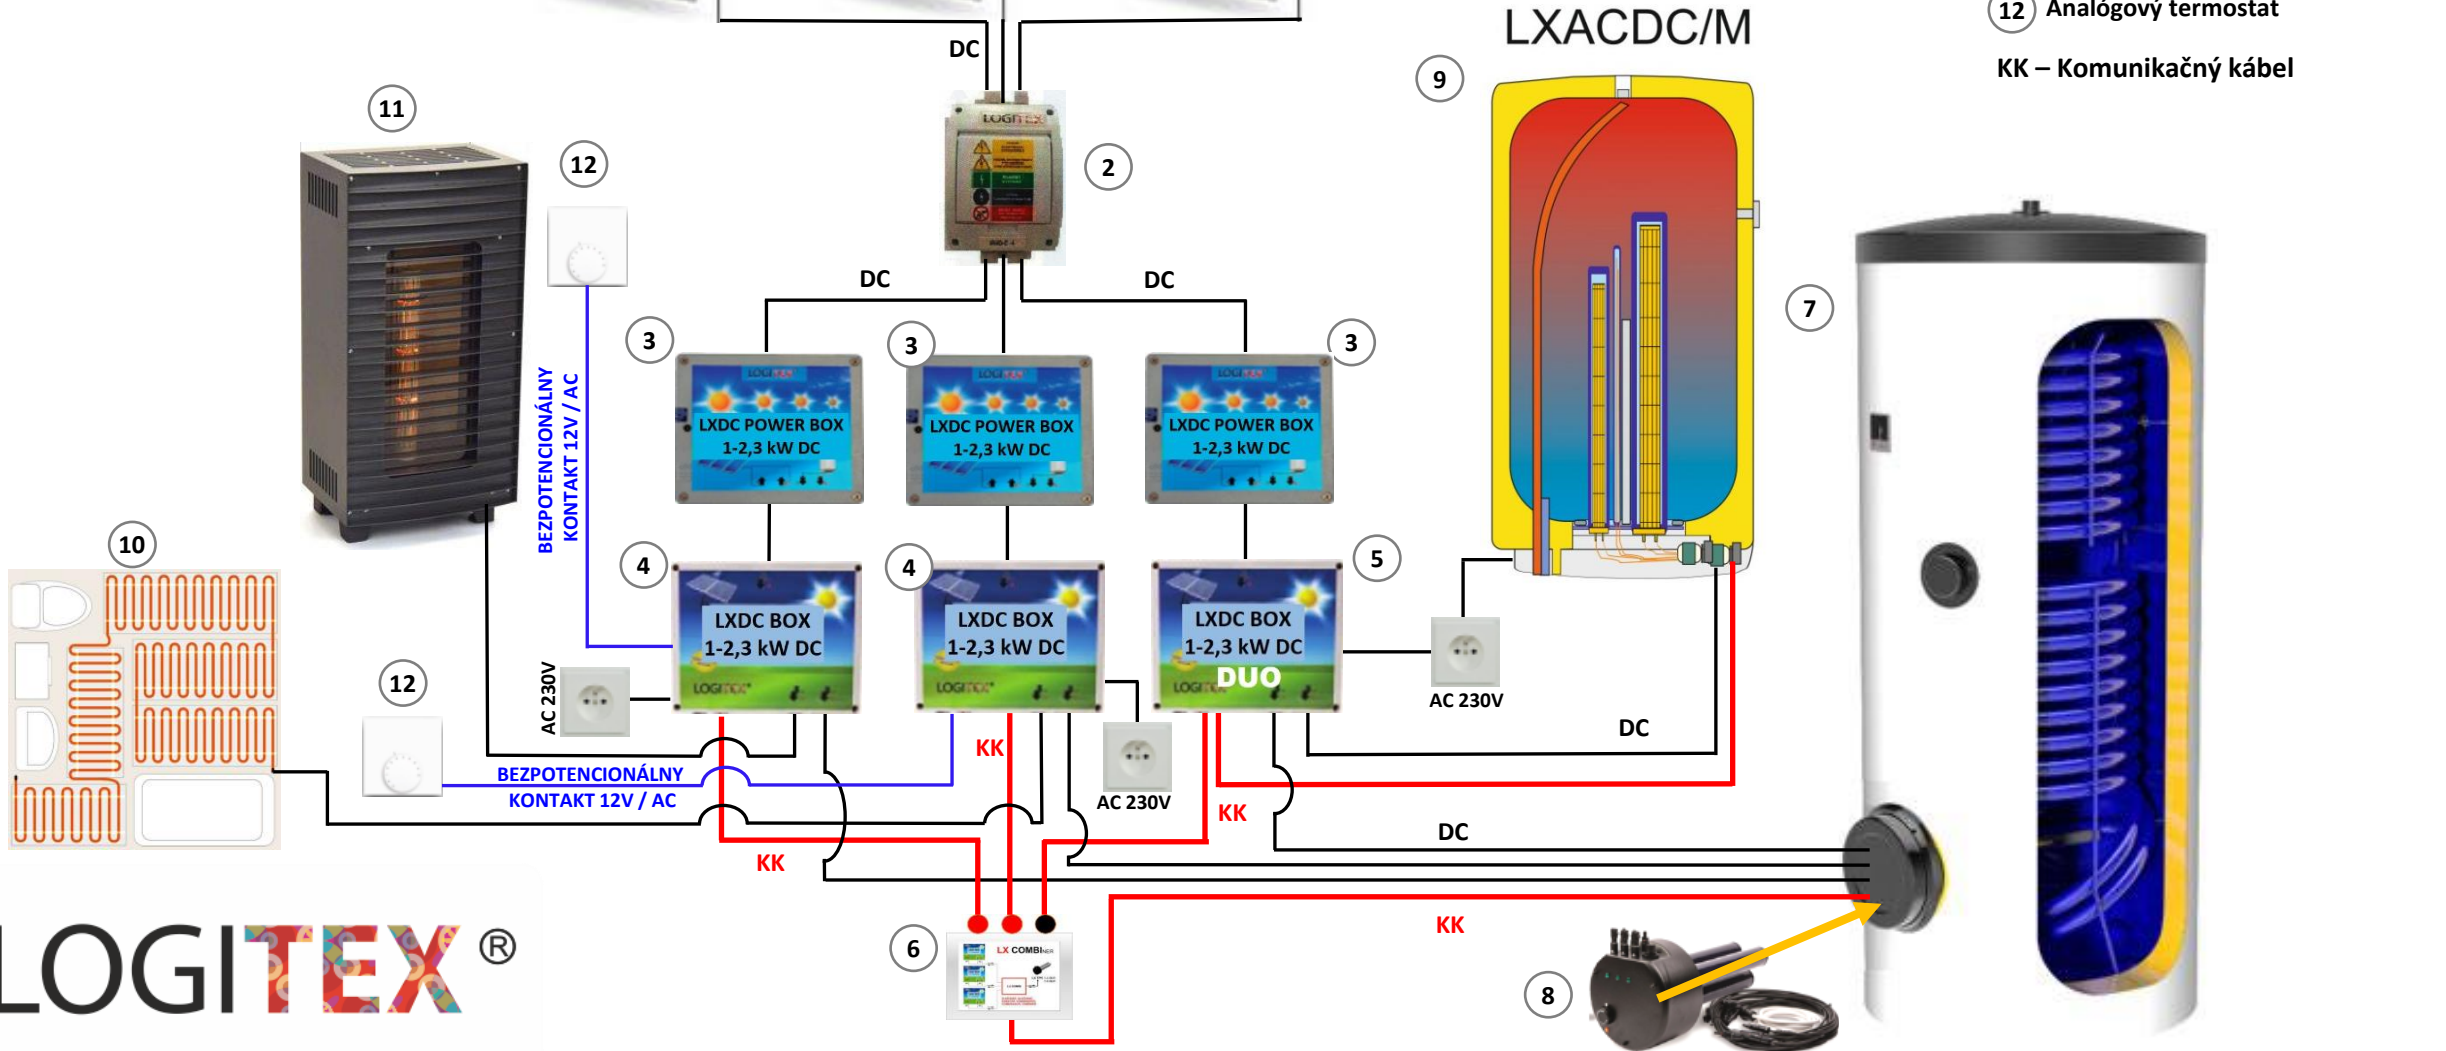

**LOGITEX**®

① MAX. 2,34 kWp    ① MAX. 2,34 kWp    ① MAX. 2,34 kWp

- ① FV panely
- ② Poistkový odpojovač RIDC 3
- ③ LXDC POWER BOX – 1 - 2,3 kW DC
- ④ LXDC BOX – 1 – 6,9kW DC MONO
- ⑤ LXDC BOX – 1 – 2,3 kW DC
- ⑥ Akumulačná nádrž
- ⑦ LX TPK 1-6,9 kW
- ⑧ Závesný zásobník LX ACDC/M
- KK – Komunikačný kábel

**LOGITEX**®

1 MAX. 2,34 kWp    1 MAX. 2,34 kWp    1 MAX. 2,34 kWp

- 1 FV panely
- 2 Poistkový odpojovač RIDC 3
- 3 LXDC POWER BOX – 1 - 2,3 kW DC
- 4 LXDC BOX – 1 – 2,3 kW DC
- 5 LXDC BOX – 1 – 2,3 kW DC DUO

- 6 LX COMBIner
  - 7 Stacionárny zásobník vody LOGITEX
  - 8 LX TPK 1-6,9 kW
  - 9 Závesný zásobník LX ACDC/M
  - 10 Podlahové kúrenie LX ( Odporový drôt )
  - 11 LXDC PEC
  - 12 Analógový termostat
- KK – Komunikačný kábel

**LOGITEX**®

① MAX. 2,34 kWp    ① MAX. 2,34 kWp    ① MAX. 2,34 kWp

- ① FV panely
  - ② Poistkový odpojovač RIDC 3
  - ③ LXDC POWER BOX – 1 - 2,3 kW DC
  - ④ LXDC BOX – 1 – 2,3 kW DC
  - ⑤ LX COMBIner
  - ⑥ Stacionárny zásobník vody LOGITEX
  - ⑦ LX TPK 1-6,9 kW
  - ⑧ Hybridná klimatizácia LOGITEX vnútorná jednotka
  - ⑨ Hybridná klimatizácia LOGITEX Vonkajšia jednotka
- KK – Komunikačný kábel