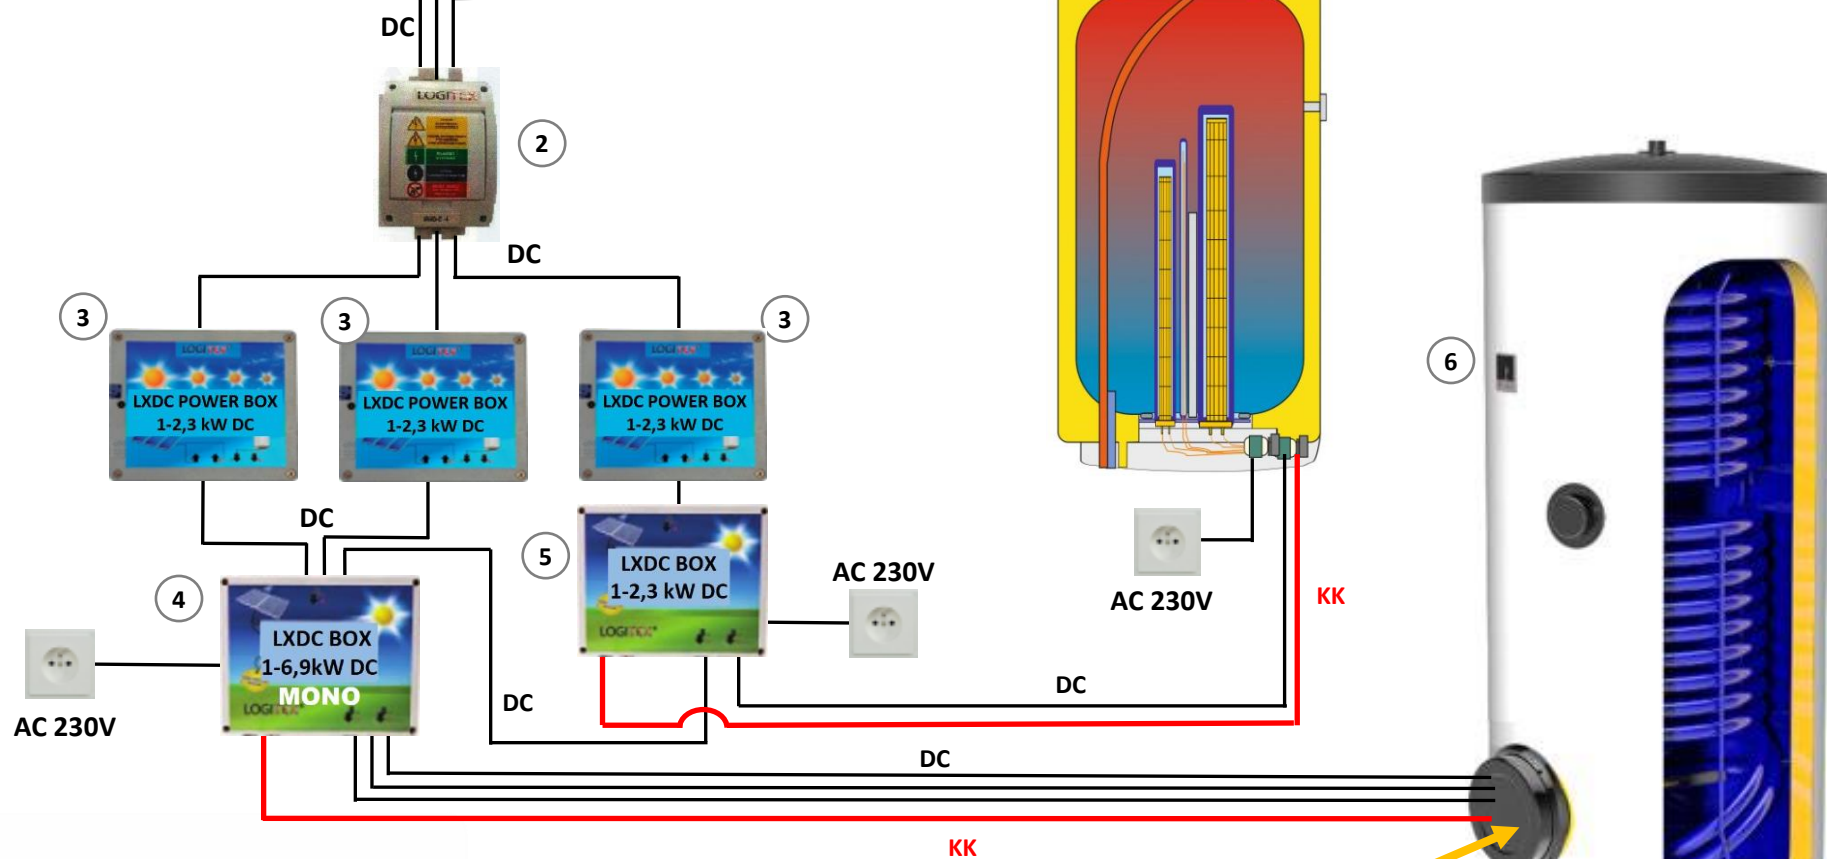

KK – Komunikačný kábel

**LOGITEX**®

- 1 FV panely
  - 2 Poistkový odpojovač RIDC 3
  - 3 LXDC POWER BOX – 1 - 2,3 kW DC
  - 4 LXDC BOX – 1 – 6,9 kW DC MONO
  - 5 LXDC BOX – 1 – 2,3 kW DC
  - 6 Stacionárny zásobník vody LOGITEX
  - 7 LX TPK 1-6,9 kW
  - 8 Podlahové kúrenie LX ( Odporový drôt )
  - 9 Analógový termostat
- KK – Komunikačný kábel

**LOGITEX**®

① MAX. 2,34 kWp    ① MAX. 2,34 kWp    ① MAX. 2,34 kWp

- ① FV panely
  - ② Poistkový odpojovač RIDC 3
  - ③ LXDC POWER BOX – 1 - 2,3 kW DC
  - ④ LXDC BOX – 1 – 6,9 kW DC MONO
  - ⑤ LXDC BOX – 1 – 2,3 kW DC
  - ⑥ Stacionárny zásobník vody LOGITEX
  - ⑦ LX TPK 1-6,9 kW
  - ⑧ Hybridná klimatizácia LOGITEX vnútorná jednotka
  - ⑨ Hybridná klimatizácia LOGITEX Vonkajšia jednotka
- KK – Komunikačný kábel

**LOGITEX**®

① MAX. 2,34 kWp    ① MAX. 2,34 kWp    ① MAX. 2,34 kWp

- ① FV panely
- ② Poistkový odpojovač RIDC 3
- ③ LXDC POWER BOX – 1 - 2,3 kW DC
- ④ LXDC BOX – 1 – 6,9kW DC MONO
- ⑤ LXDC BOX – 1 – 2,3 kW DC
- ⑥ Stacionárny zásobník vody LOGITEX
- ⑦ LX TPK 1-6,9 kW
- ⑧ Závesný zásobník LX ACDC/M
- KK – Komunikačný kábel

**LOGITEX**®

① MAX. 2,34 kWp    ① MAX. 2,34 kWp    ① MAX. 2,34 kWp

- ① FV panely
- ② Poistkový odpojovač RIDC 3
- ③ LXDC POWER BOX – 1 - 2,3 kW DC
- ④ LXDC BOX – 1 – 6,9kW DC MONO
- ⑤ LXDC BOX – 1 – 2,3 kW DC
- ⑥ Akumulačná nádrž
- ⑦ LX TPK 1-6,9 kW
- ⑧ Závesný zásobník LX ACDC/M
- KK – Komunikačný kábel