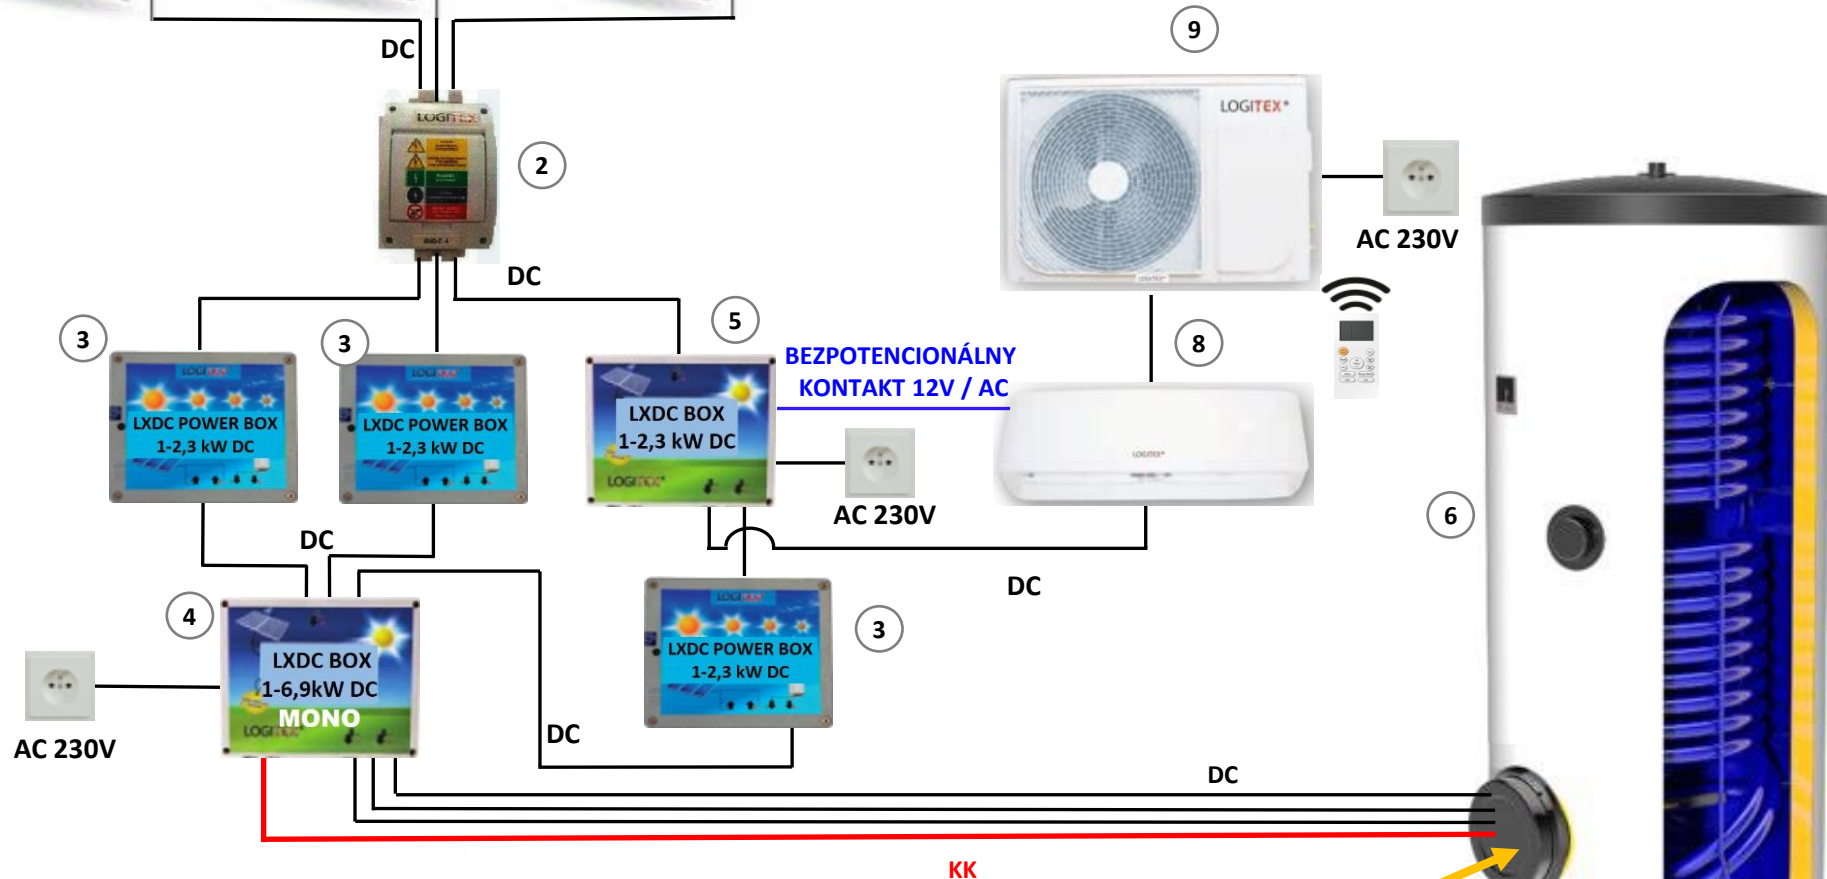

- 1 FV panely
  - 2 Poistkový odpojovač RIDC 3
  - 3 LXDC POWER BOX – 1 - 2,3 kW DC
  - 4 LXDC BOX – 1 – 6,9 kW DC MONO
  - 5 LXDC BOX – 1 – 2,3 kW DC
  - 6 Stacionárny zásobník vody LOGITEX
  - 7 LX TPK 1-6,9 kW
  - 8 LXDC PEC
  - 9 Analógový termostat
- KK – Komunikačný kábel

KK – Komunikačný kábel

**LOGITEX**®

- 1 FV panely
  - 2 Poistkový odpojovač RIDC 3
  - 3 LXDC POWER BOX – 1 - 2,3 kW DC
  - 4 LXDC BOX – 1 – 6,9 kW DC MONO
  - 5 LXDC BOX – 1 – 2,3 kW DC
  - 6 Stacionárny zásobník vody LOGITEX
  - 7 LX TPK 1-6,9 kW
  - 8 Podlahové kúrenie LX ( Odporový drôt )
  - 9 Analógový termostat
- KK – Komunikačný kábel

**LOGITEX**®

① MAX. 2,34 kWp    ① MAX. 2,34 kWp    ① MAX. 2,34 kWp

- ① FV panely
  - ② Poistkový odpojovač RIDC 3
  - ③ LXDC POWER BOX – 1 - 2,3 kW DC
  - ④ LXDC BOX – 1 – 6,9 kW DC MONO
  - ⑤ LXDC BOX – 1 – 2,3 kW DC
  - ⑥ Stacionárny zásobník vody LOGITEX
  - ⑦ LX TPK 1-6,9 kW
  - ⑧ Hybridná klimatizácia LOGITEX vnútorná jednotka
  - ⑨ Hybridná klimatizácia LOGITEX Vonkajšia jednotka
- KK – Komunikačný kábel

**LOGITEX**®

① MAX. 2,34 kWp    ① MAX. 2,34 kWp    ① MAX. 2,34 kWp

- ① FV panely
- ② Poistkový odpojovač RIDC 3
- ③ LXDC POWER BOX – 1 - 2,3 kW DC
- ④ LXDC BOX – 1 – 6,9kW DC MONO
- ⑤ LXDC BOX – 1 – 2,3 kW DC
- ⑥ Stacionárny zásobník vody LOGITEX
- ⑦ LX TPK 1-6,9 kW
- ⑧ Závesný zásobník LX ACDC/M
- KK – Komunikačný kábel