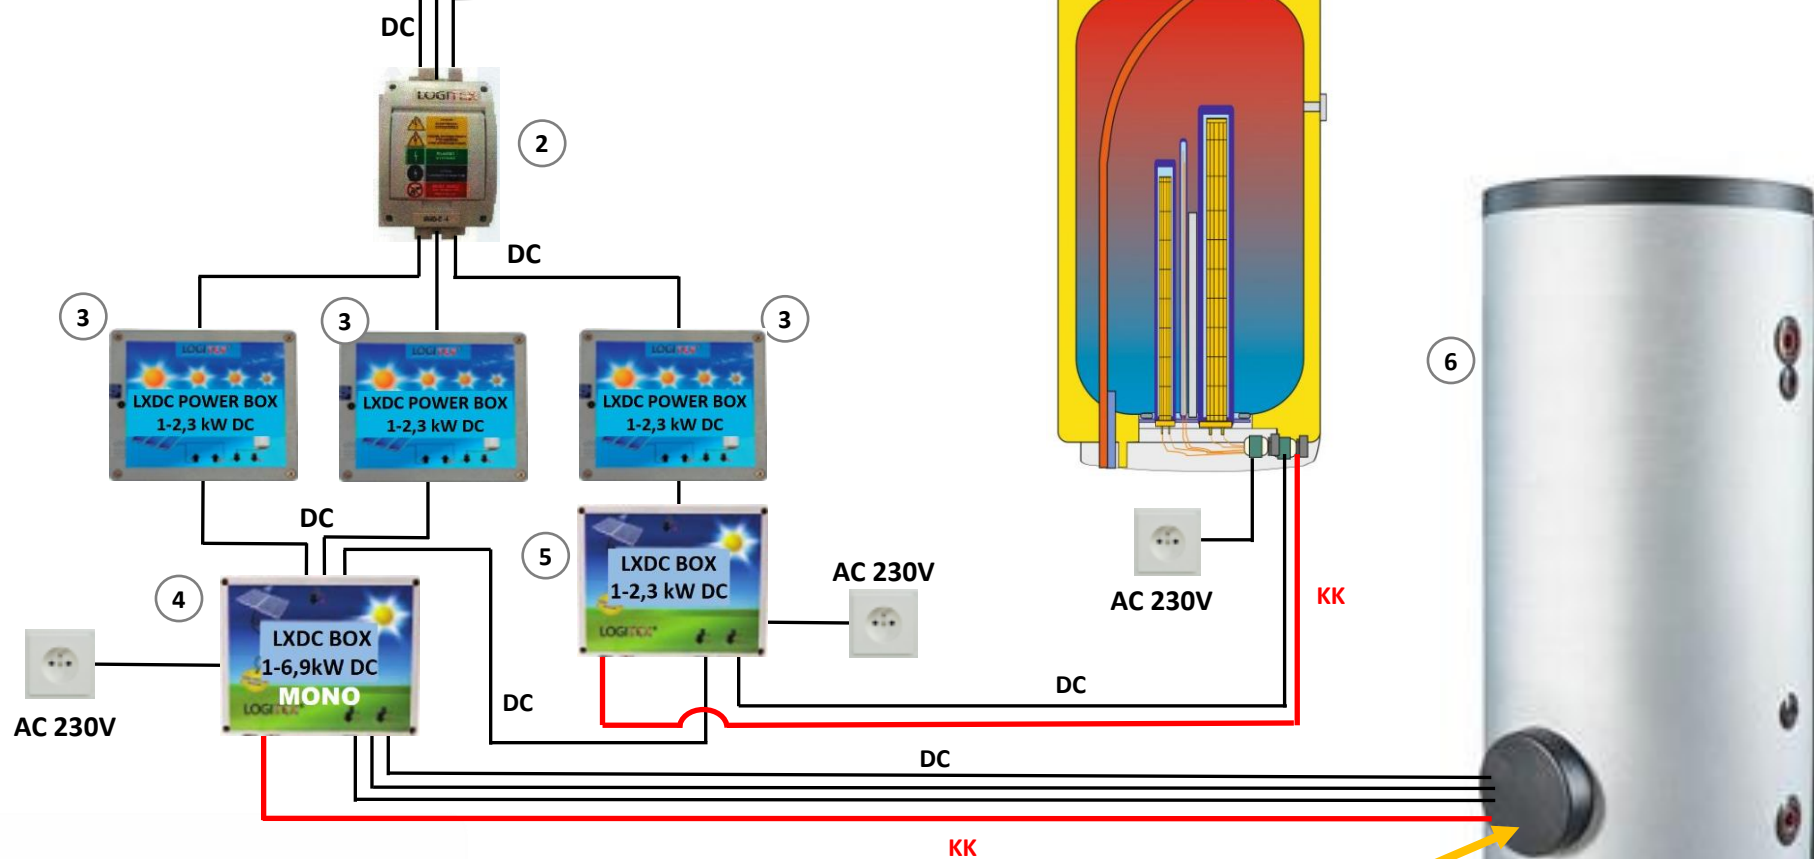

**LOGITEX**®

① MAX. 2,34 kWp    ① MAX. 2,34 kWp    ① MAX. 2,34 kWp

- ① FV panely
- ② Poistkový odpojovač RIDC 3
- ③ LXDC POWER BOX – 1 - 2,3 kW DC
- ④ LXDC BOX – 1 – 6,9kW DC MONO
- ⑤ LXDC BOX – 1 – 2,3 kW DC
- ⑥ Stacionárny zásobník vody LOGITEX
- ⑦ LX TPK 1-6,9 kW
- ⑧ Závesný zásobník LX ACDC/M
- KK – Komunikačný kábel

**LOGITEX**®

① MAX. 2,34 kWp    ① MAX. 2,34 kWp    ① MAX. 2,34 kWp

- ① FV panely
- ② Poistkový odpojovač RIDC 3
- ③ LXDC POWER BOX – 1 - 2,3 kW DC
- ④ LXDC BOX – 1 – 6,9kW DC MONO
- ⑤ LXDC BOX – 1 – 2,3 kW DC
- ⑥ Akumulačná nádrž
- ⑦ LX TPK 1-6,9 kW
- ⑧ Závesný zásobník LX ACDC/M
- KK – Komunikačný kábel