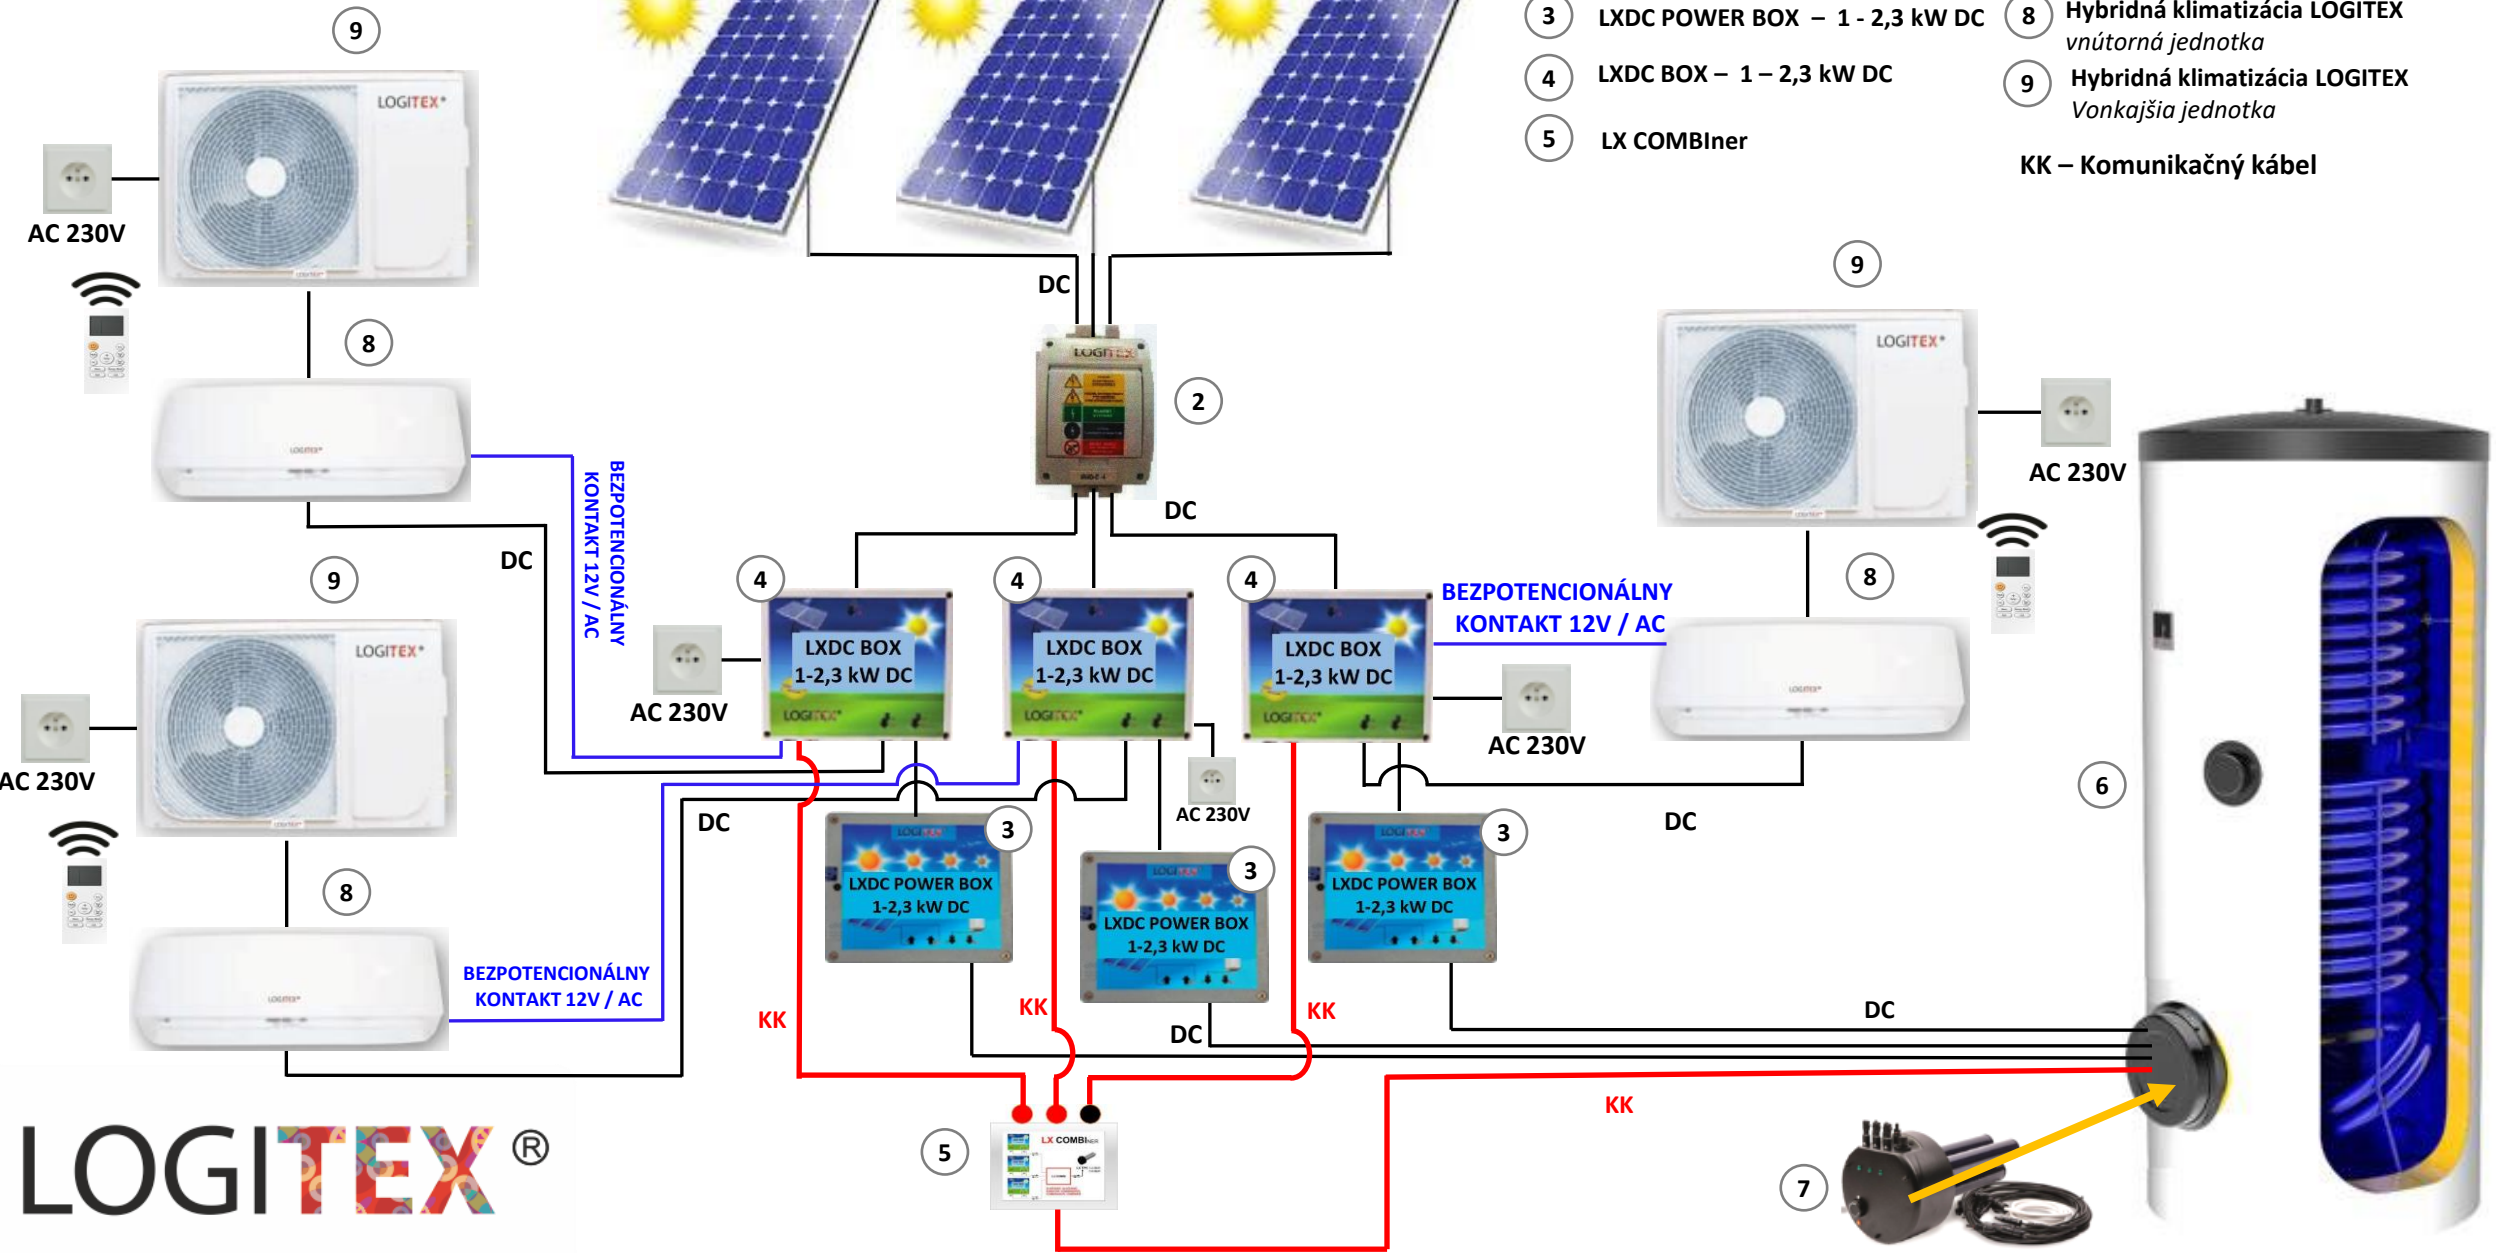

**LOGITEX**®

1 MAX. 2,34 kWp    1 MAX. 2,34 kWp    1 MAX. 2,34 kWp

- 1 FV panely
- 2 Poistkový odpojovač RIDC 3
- 3 LXDC POWER BOX – 1 - 2,3 kW DC
- 4 LXDC BOX – 1 – 2,3 kW DC
- 5 LXDC BOX – 1 – 2,3 kW DC DUO

- 6 LX COMBIner
  - 7 Stacionárny zásobník vody LOGITEX
  - 8 LX TPK 1-6,9 kW
  - 9 Závesný zásobník LX ACDC/M
  - 10 Podlahové kúrenie LX ( Odporový drôt )
  - 11 LXDC PEC
  - 12 Analógový termostat
- KK – Komunikačný kábel

**LOGITEX**®

① MAX. 2,34 kWp    ① MAX. 2,34 kWp    ① MAX. 2,34 kWp

- ① FV panely
  - ② Poistkový odpojovač RIDC 3
  - ③ LXDC POWER BOX – 1 - 2,3 kW DC
  - ④ LXDC BOX – 1 – 2,3 kW DC
  - ⑤ LX COMBIner
  - ⑥ Stacionárny zásobník vody LOGITEX
  - ⑦ LX TPK 1-6,9 kW
  - ⑧ Hybridná klimatizácia LOGITEX vnútorná jednotka
  - ⑨ Hybridná klimatizácia LOGITEX Vonkajšia jednotka
- KK – Komunikačný kábel