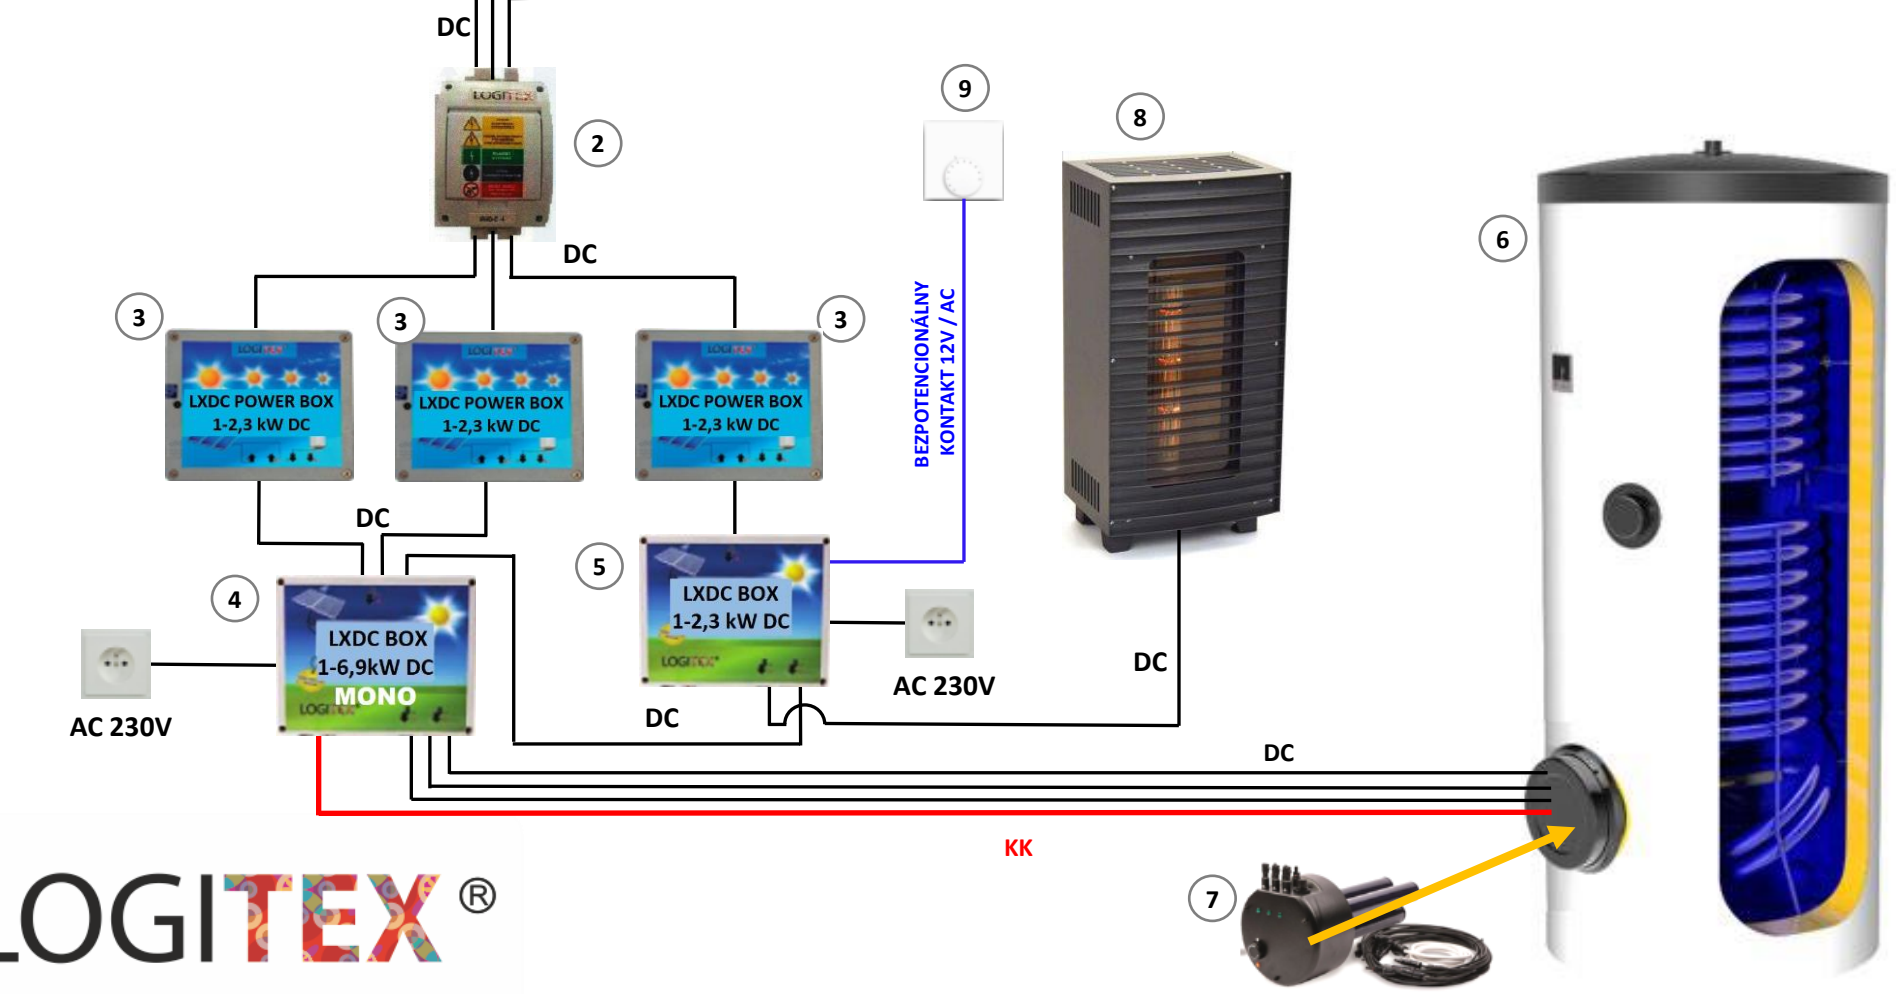

- 1 FV panely
- 2 Poistkový odpojovač RIDC 3
- 3 LXDC POWER BOX – 1 - 2,3 kW DC
- 4 LXDC BOX – 1 – 6,9 kW DC MONO
- 5 Stacionárny zásobník vody LOGITEX
- 6 LX TPK 1-6,9 kW

KK – Komunikačný kábel

**LOGITEX**®

- 1 FV panely
  - 2 Poistkový odpojovač RIDC 3
  - 3 LXDC POWER BOX – 1 - 2,3 kW DC
  - 4 LXDC BOX – 1 – 6,9 kW DC MONO
  - 5 LXDC BOX – 1 – 2,3 kW DC
  - 6 Stacionárny zásobník vody LOGITEX
  - 7 LX TPK 1-6,9 kW
  - 8 LXDC PEC
  - 9 Analógový termostat
- KK – Komunikačný kábel

**LOGITEX**®

① MAX. 2,34 kWp    ① MAX. 2,34 kWp    ① MAX. 2,34 kWp

- ① FV panely
- ② Poistkový odpojovač RIDC 3
- ③ LXDC POWER BOX – 1 - 2,3 kW DC
- ④ LXDC BOX – 1 – 6,9 kW DC MONO
- ⑤ LXDC BOX – 1 – 2,3 kW DC
- ⑥ Stacionárny zásobník vody LOGITEX
- ⑦ LX TPK 1-6,9 kW
- ⑧ Menič DC/AC

KK – Komunikačný kábel

**LOGITEX**®

- 1 FV panely
  - 2 Poistkový odpojovač RIDC 3
  - 3 LXDC POWER BOX – 1 - 2,3 kW DC
  - 4 LXDC BOX – 1 – 6,9 kW DC MONO
  - 5 LXDC BOX – 1 – 2,3 kW DC
  - 6 Stacionárny zásobník vody LOGITEX
  - 7 LX TPK 1-6,9 kW
  - 8 Podlahové kúrenie LX ( Odporový drôt )
  - 9 Analógový termostat
- KK – Komunikačný kábel