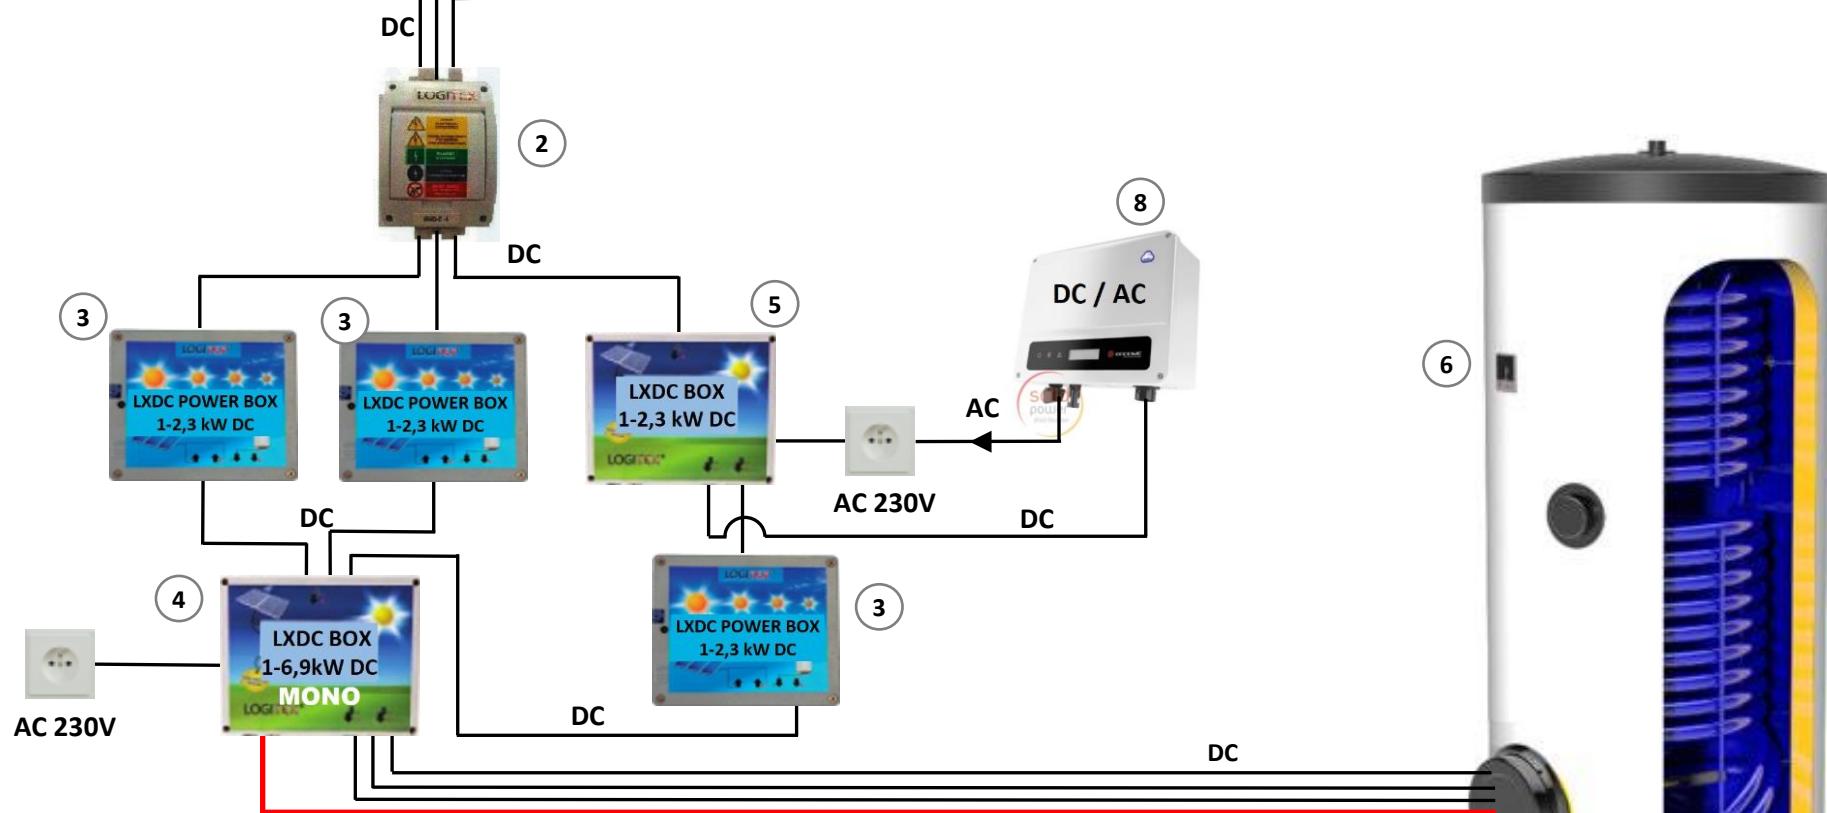

- 1 FV panely
- 2 Poistkový odpojovač RIDC 3
- 3 LXDC POWER BOX – 1 - 2,3 kW DC
- 4 LXDC BOX – 1 – 6,9 kW DC MONO
- 5 Stacionárny zásobník vody LOGITEX
- 6 LX TPK 1-6,9 kW

KK – Komunikačný kábel

**LOGITEX**®

- 1 FV panely
  - 2 Poistkový odpojovač RIDC 3
  - 3 LXDC POWER BOX – 1 - 2,3 kW DC
  - 4 LXDC BOX – 1 – 6,9 kW DC MONO
  - 5 LXDC BOX – 1 – 2,3 kW DC
  - 6 Stacionárny zásobník vody LOGITEX
  - 7 LX TPK 1-6,9 kW
  - 8 LXDC PEC
  - 9 Analógový termostat
- KK – Komunikačný kábel

**LOGITEX**®

① MAX. 2,34 kWp    ① MAX. 2,34 kWp    ① MAX. 2,34 kWp

- ① FV panely
- ② Poistkový odpojovač RIDC 3
- ③ LXDC POWER BOX – 1 - 2,3 kW DC
- ④ LXDC BOX – 1 – 6,9 kW DC MONO
- ⑤ LXDC BOX – 1 – 2,3 kW DC
- ⑥ Stacionárny zásobník vody LOGITEX
- ⑦ LX TPK 1-6,9 kW
- ⑧ Menič DC/AC

KK – Komunikačný kábel

**LOGITEX**®

- 1 FV panely
  - 2 Poistkový odpojovač RIDC 3
  - 3 LXDC POWER BOX – 1 - 2,3 kW DC
  - 4 LXDC BOX – 1 – 6,9 kW DC MONO
  - 5 LXDC BOX – 1 – 2,3 kW DC
  - 6 Stacionárny zásobník vody LOGITEX
  - 7 LX TPK 1-6,9 kW
  - 8 Podlahové kúrenie LX ( Odporový drôt )
  - 9 Analógový termostat
- KK – Komunikačný kábel